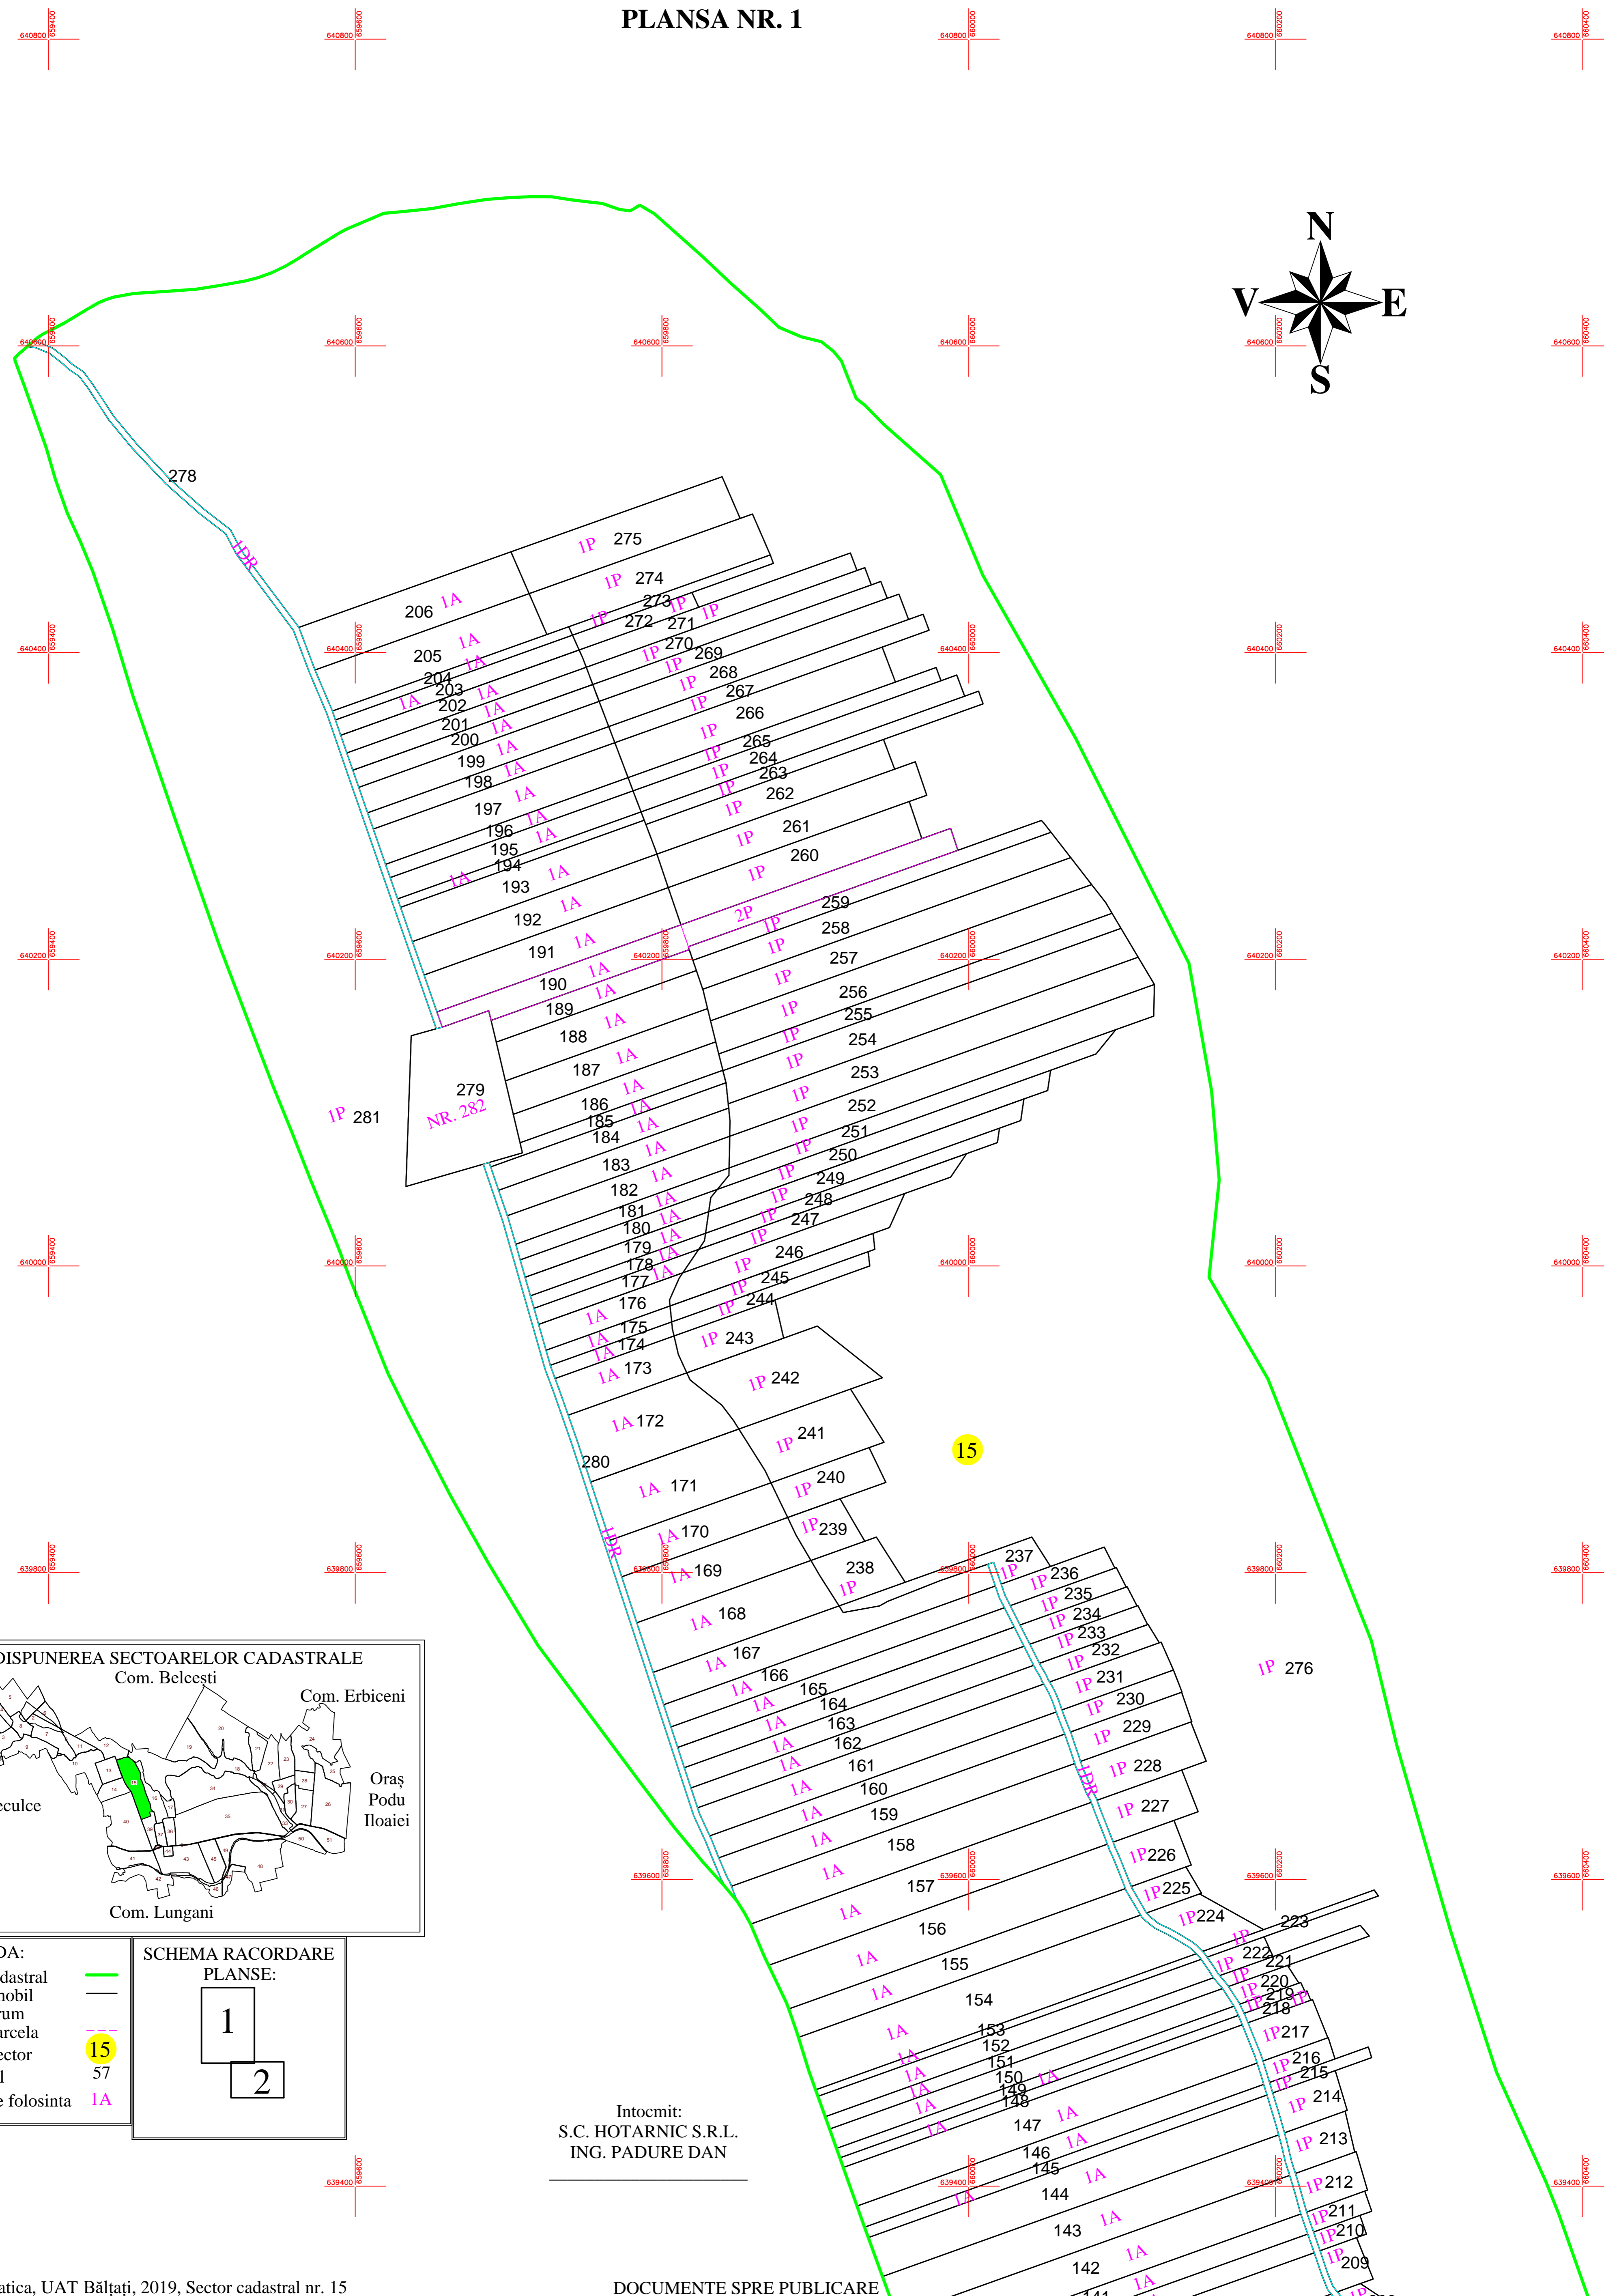

PLAN CADASTRAL
U.A.T. COM. BĂLȚAȚI, JUD. IAȘI,
SECTOR NR. 15
 SCARA 1:2000
 SISTEM DE PROIECTIE STEREO-70
 PLANSA NR. 1

LEGENDA:

| | |
|---------------------|----|
| Sector cadastral | |
| Limita imobil | |
| Limita drum | |
| Limita parcela | |
| Numar sector | |
| ID imobil | 57 |
| Categorie folosinta | IA |