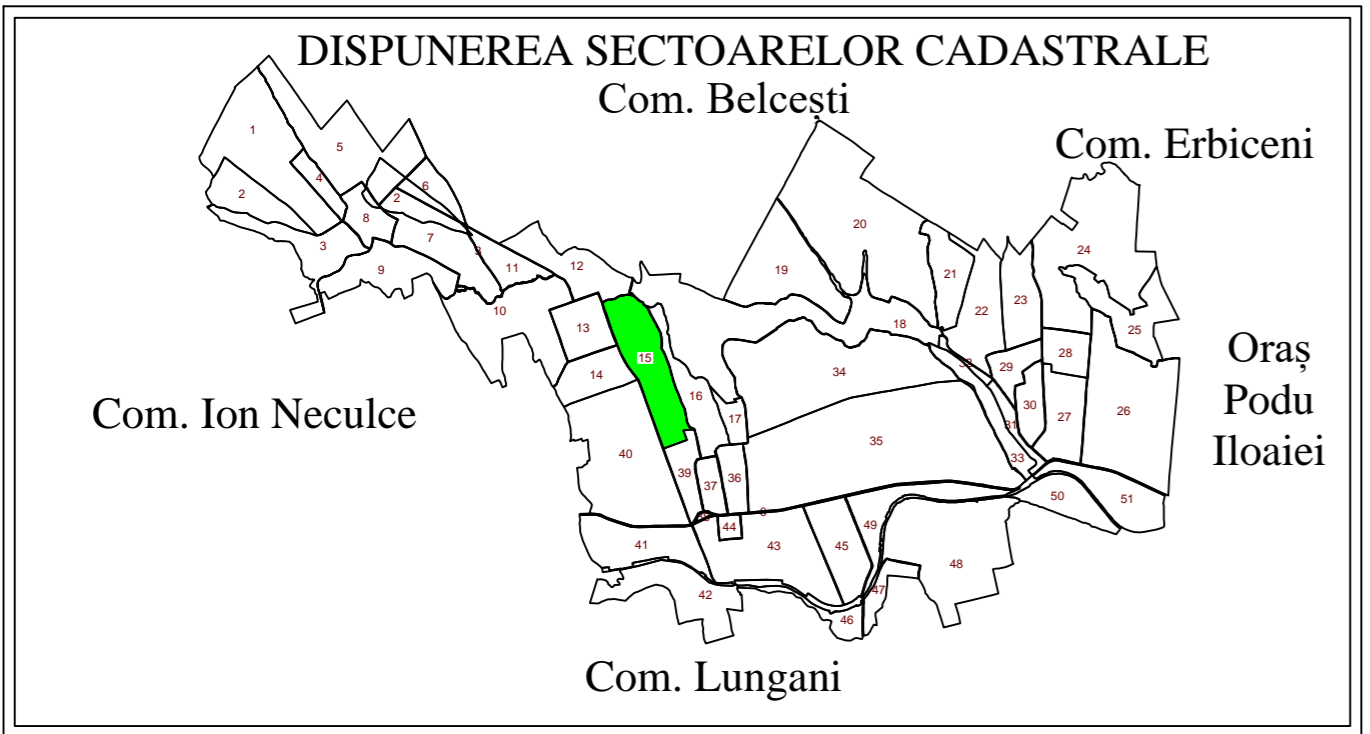

PLAN CADASTRAL
U.A.T. COM. BĂLȚAȚI, JUD. IAȘI,
SECTOR NR. 15
 SCARA 1:2000
 SISTEM DE PROIECTIE STEREO-70
 PLANSA NR. 1

LEGENDA:

| | |
|---------------------|----|
| Sector cadastral | |
| Limita imobil | |
| Limita drum | |
| Limita parcela | |
| Numar sector | |
| ID imobil | 57 |
| Categorie folosinta | IA |