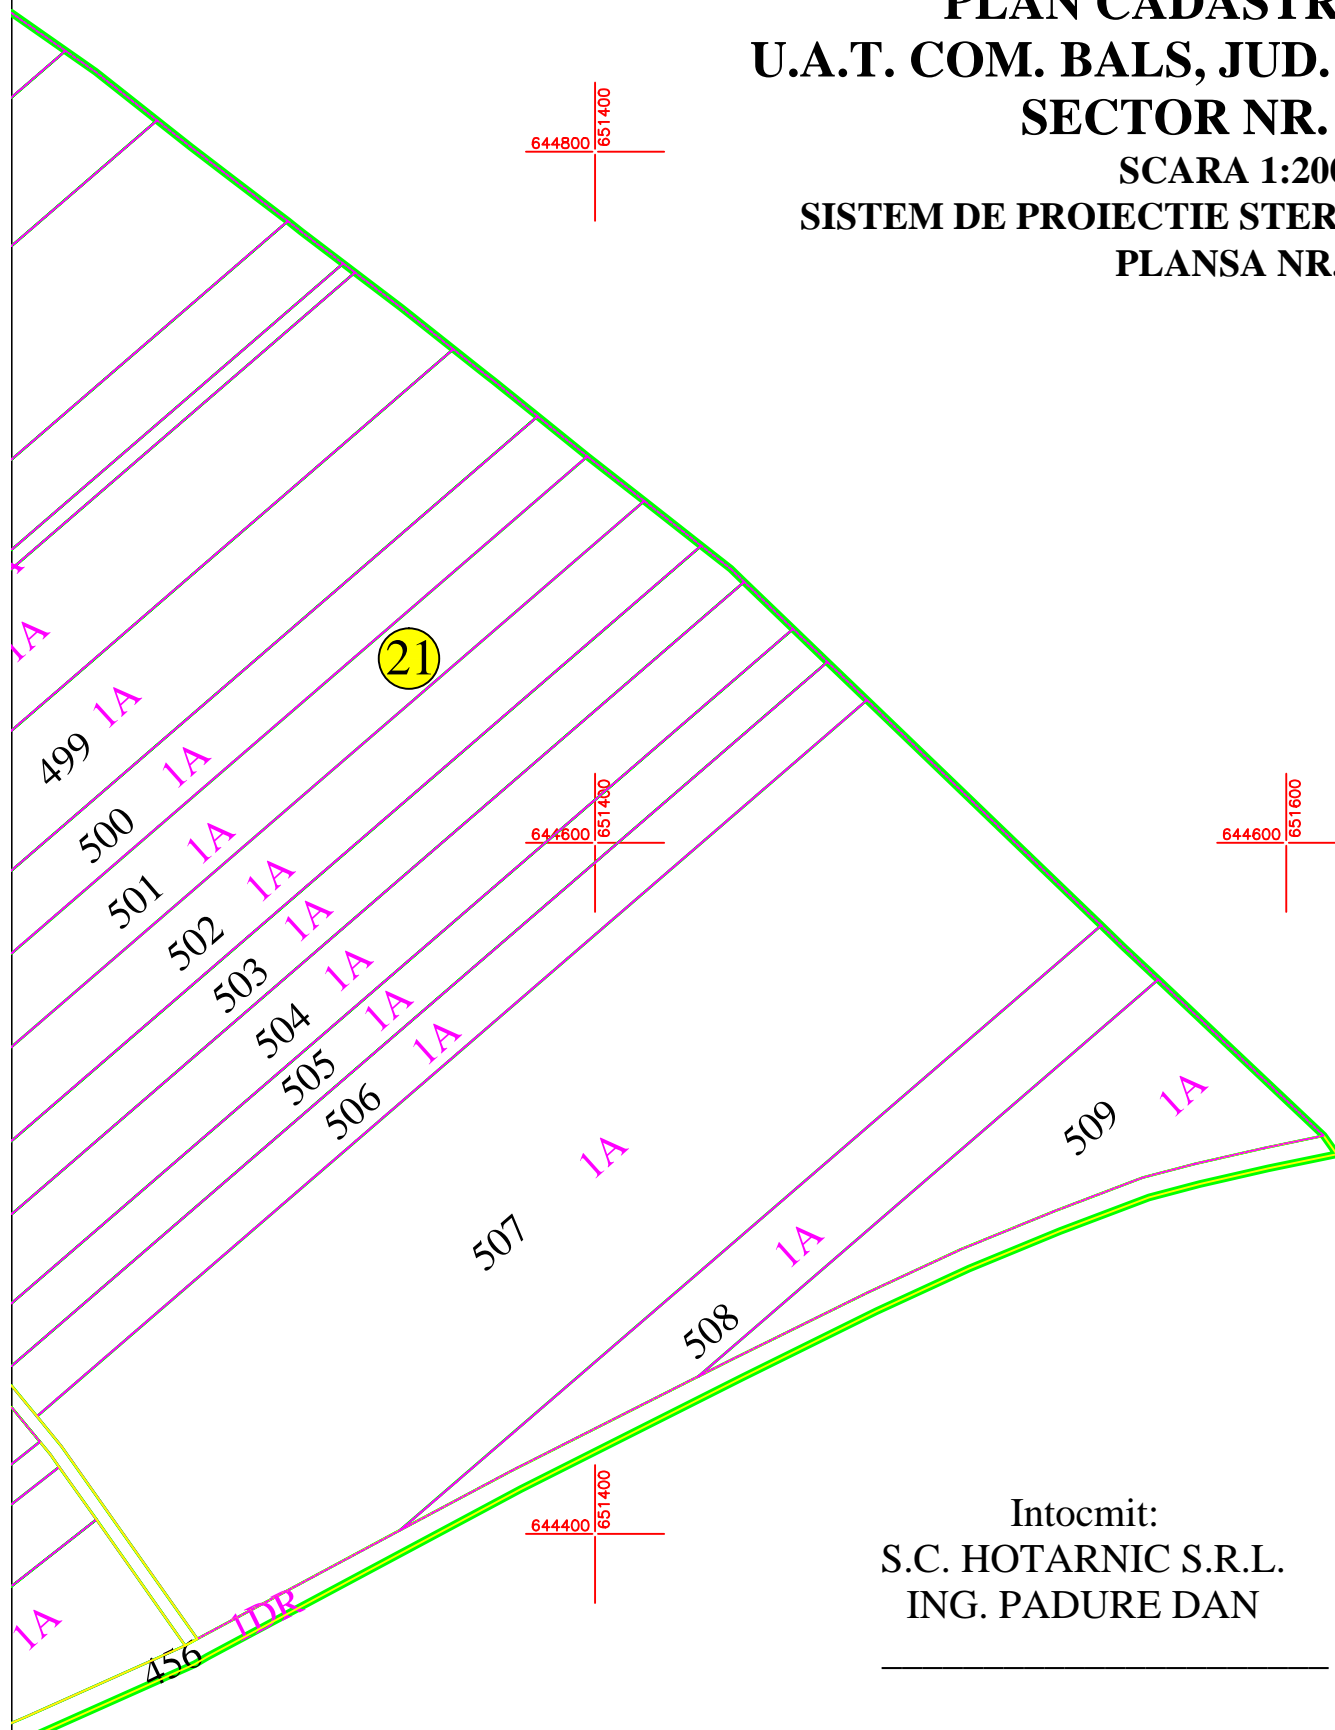

**PLAN CADASTRAL**  
**U.A.T. COM. BALS, JUD. IASI,**  
**SECTOR NR. 20**  
 SCARA 1:2000  
 SISTEM DE PROIECTIE STEREO-70  
 PLANSA NR. 2

Intocmit:  
 S.C. HOTARNIC S.R.L.  
 ING. PADURE DAN

DISPUNEREA SECTOARELOR CADASTRALE	
UAT TODIRENI      UAT BELCESTI UAT BALTATI UAT COSTESTI      UAT ION NECULCE UAT TARGU FRUMOS	
LEGENDA: Sector cadastral Limita imobil Limita drum Limita parcela Numar sector ID imobil 500 Categorie folosinta IA	
SCHEMA RACORDARE PLANSE: 	

Inregistrare sistematica, UAT Bals, 2019, Sector cadastral nr. 21

DOCUMENTE SPRE PUBLICARE