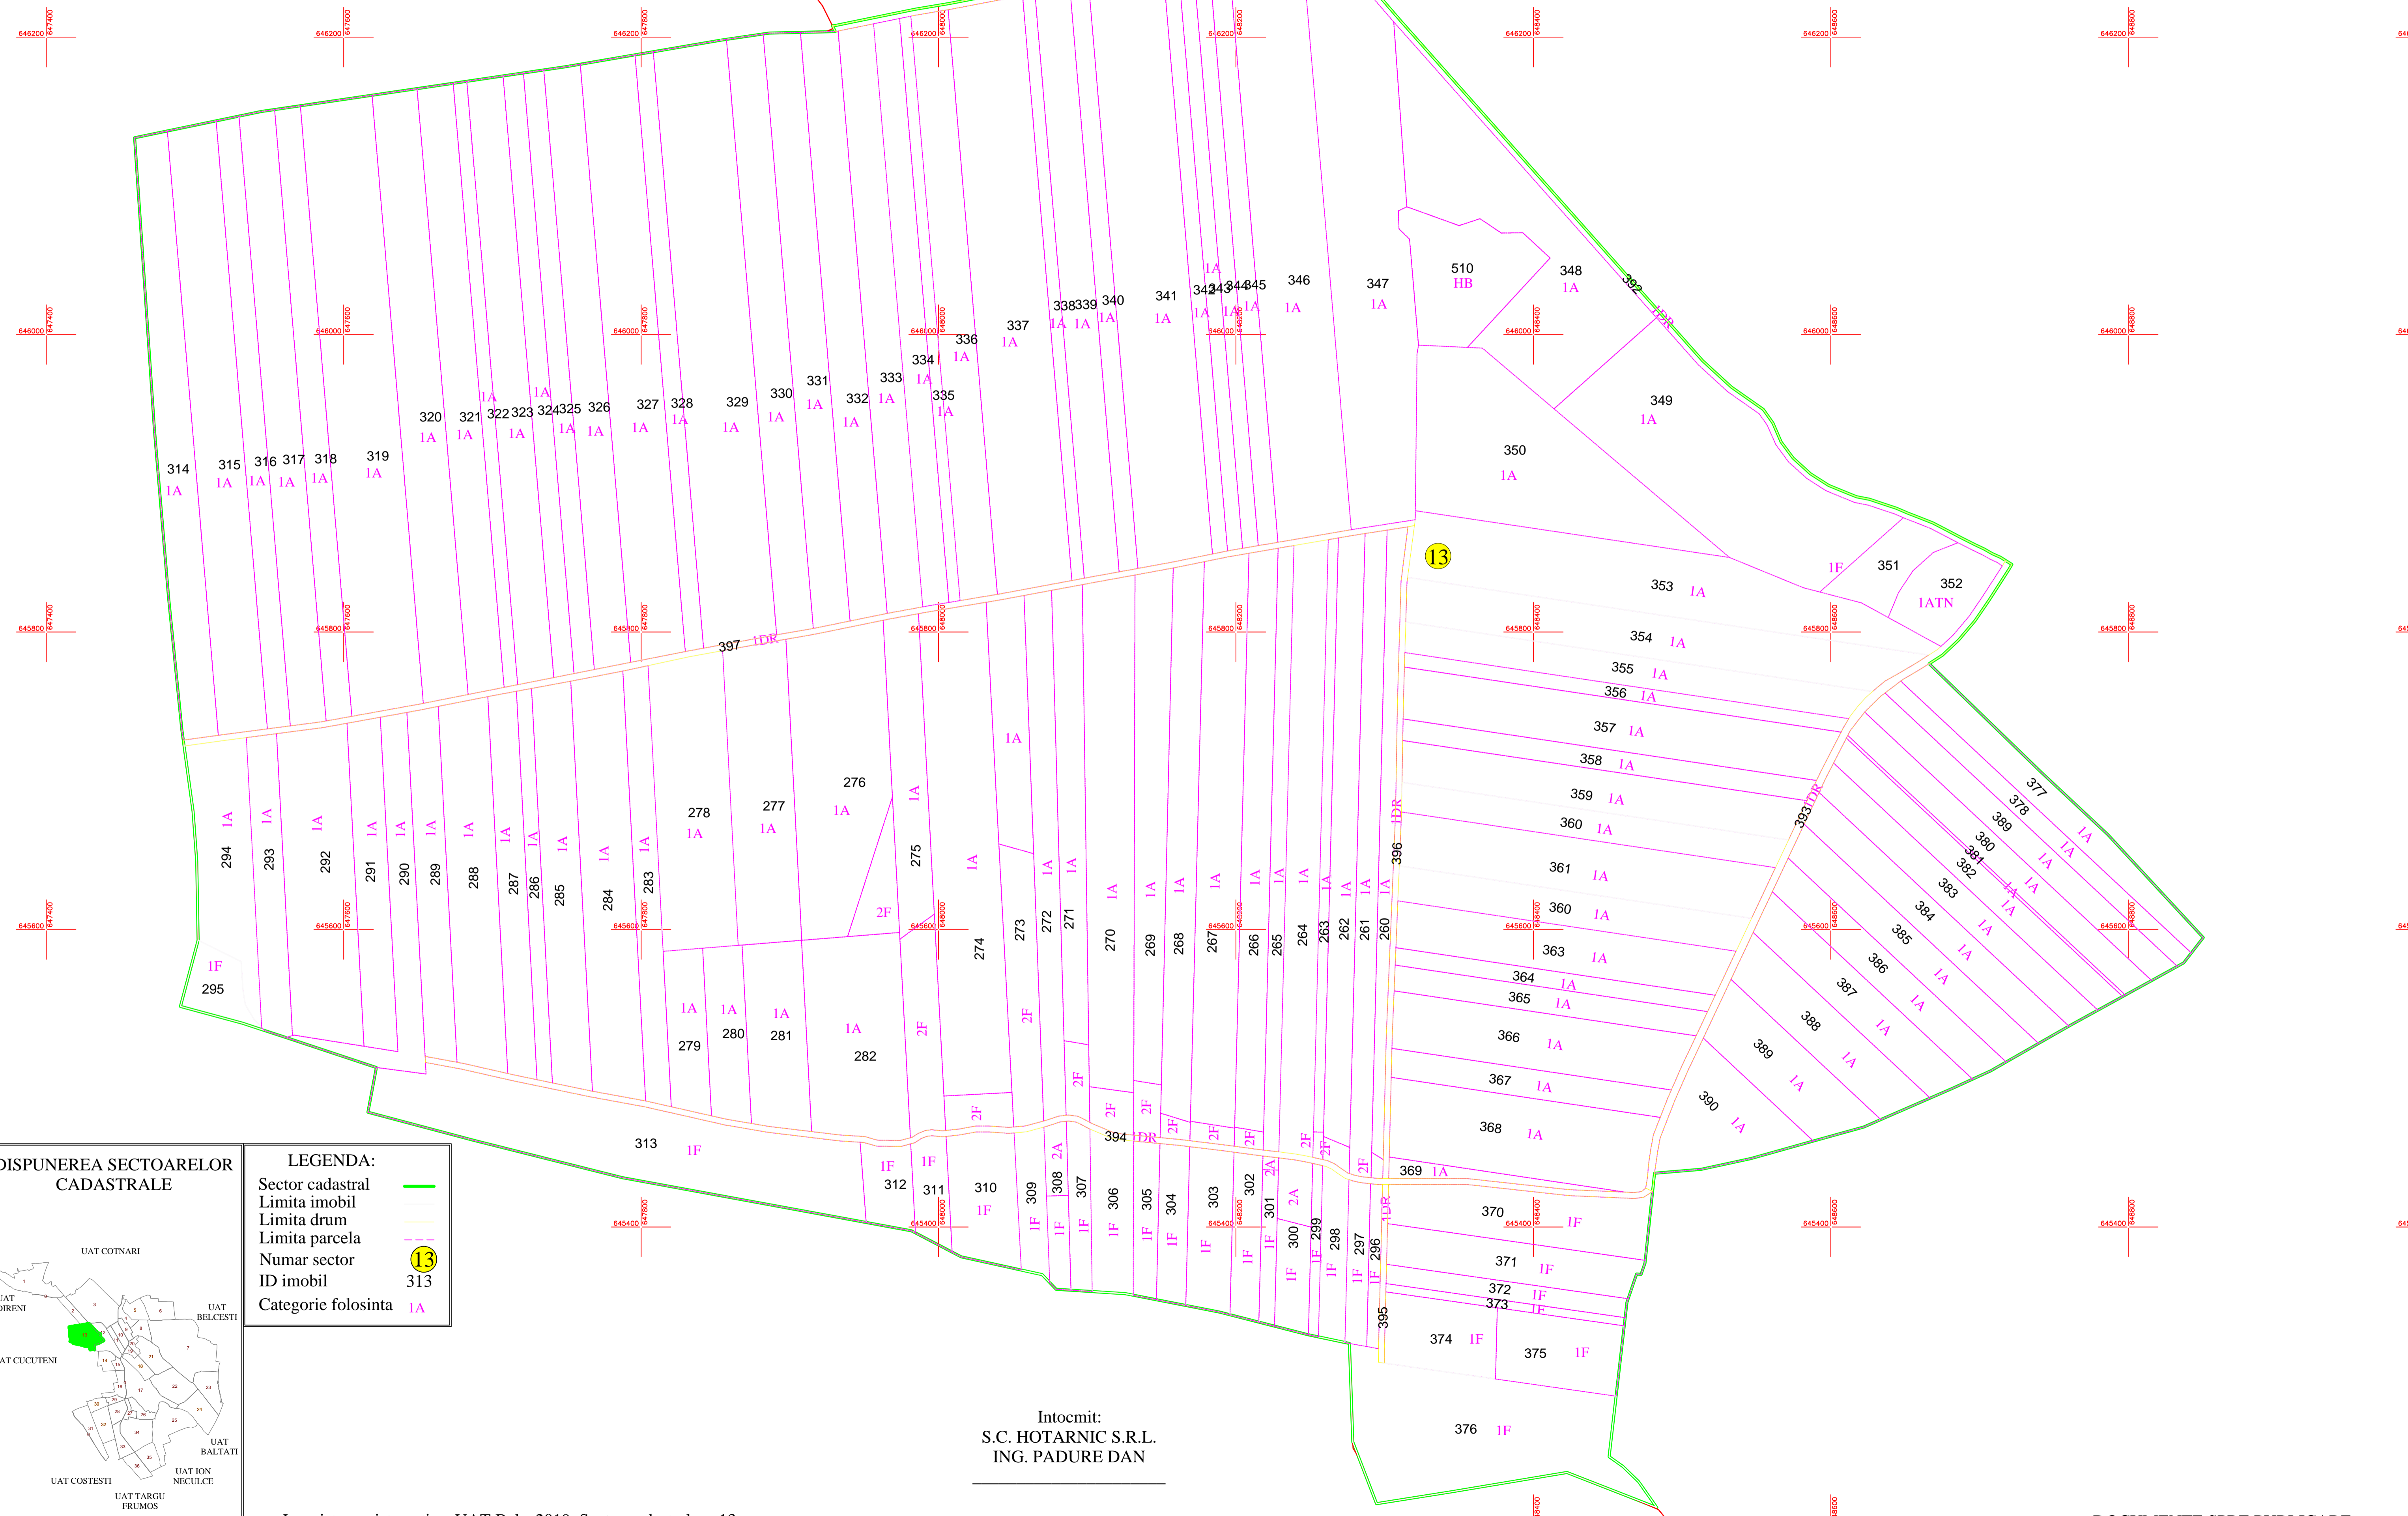

PLAN CADASTRAL
U.A.T. COM. BALS, JUD. IASI,
SECTOR NR. 13
SCARA 1:2000
SISTEM DE PROIECTIE STEREO-70

LEGENDA:

Sector cadastral	
Limita imobil	
Limita drum	
Limita parcela	
Numar sector	13
ID imobil	313
Categorie folosinta	IA

Intocmit:
S.C. HOTARNIC S.R.L.
ING. PADURE DAN