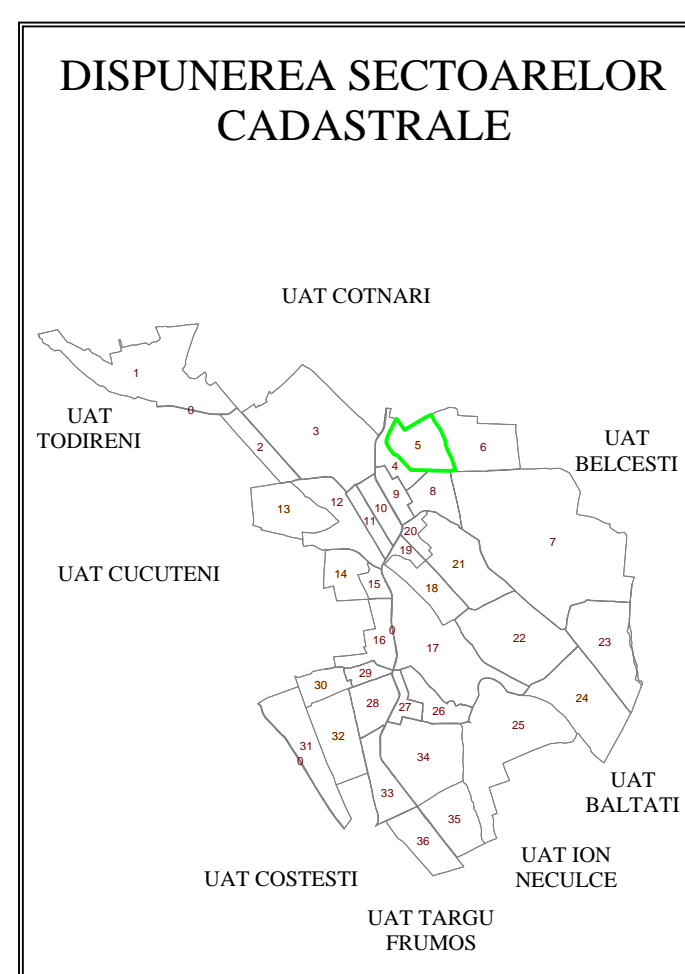

PLAN CADASTRAL
U.A.T. COM. BALS, JUD. IASI,
SECTOR NR. 5
 SCARA 1:2000
 SISTEM DE PROIECTIE STEREO-70
 PLANSA NR. 1

LEGENDA:

Sector cadastral	— (green line)
Limita imobil	— (black line)
Limita drum	— (dashed black line)
Limita parcela	— (dotted black line)
Numar sector	5 (yellow circle)
ID imobil	80
Categorie folosinta	IA