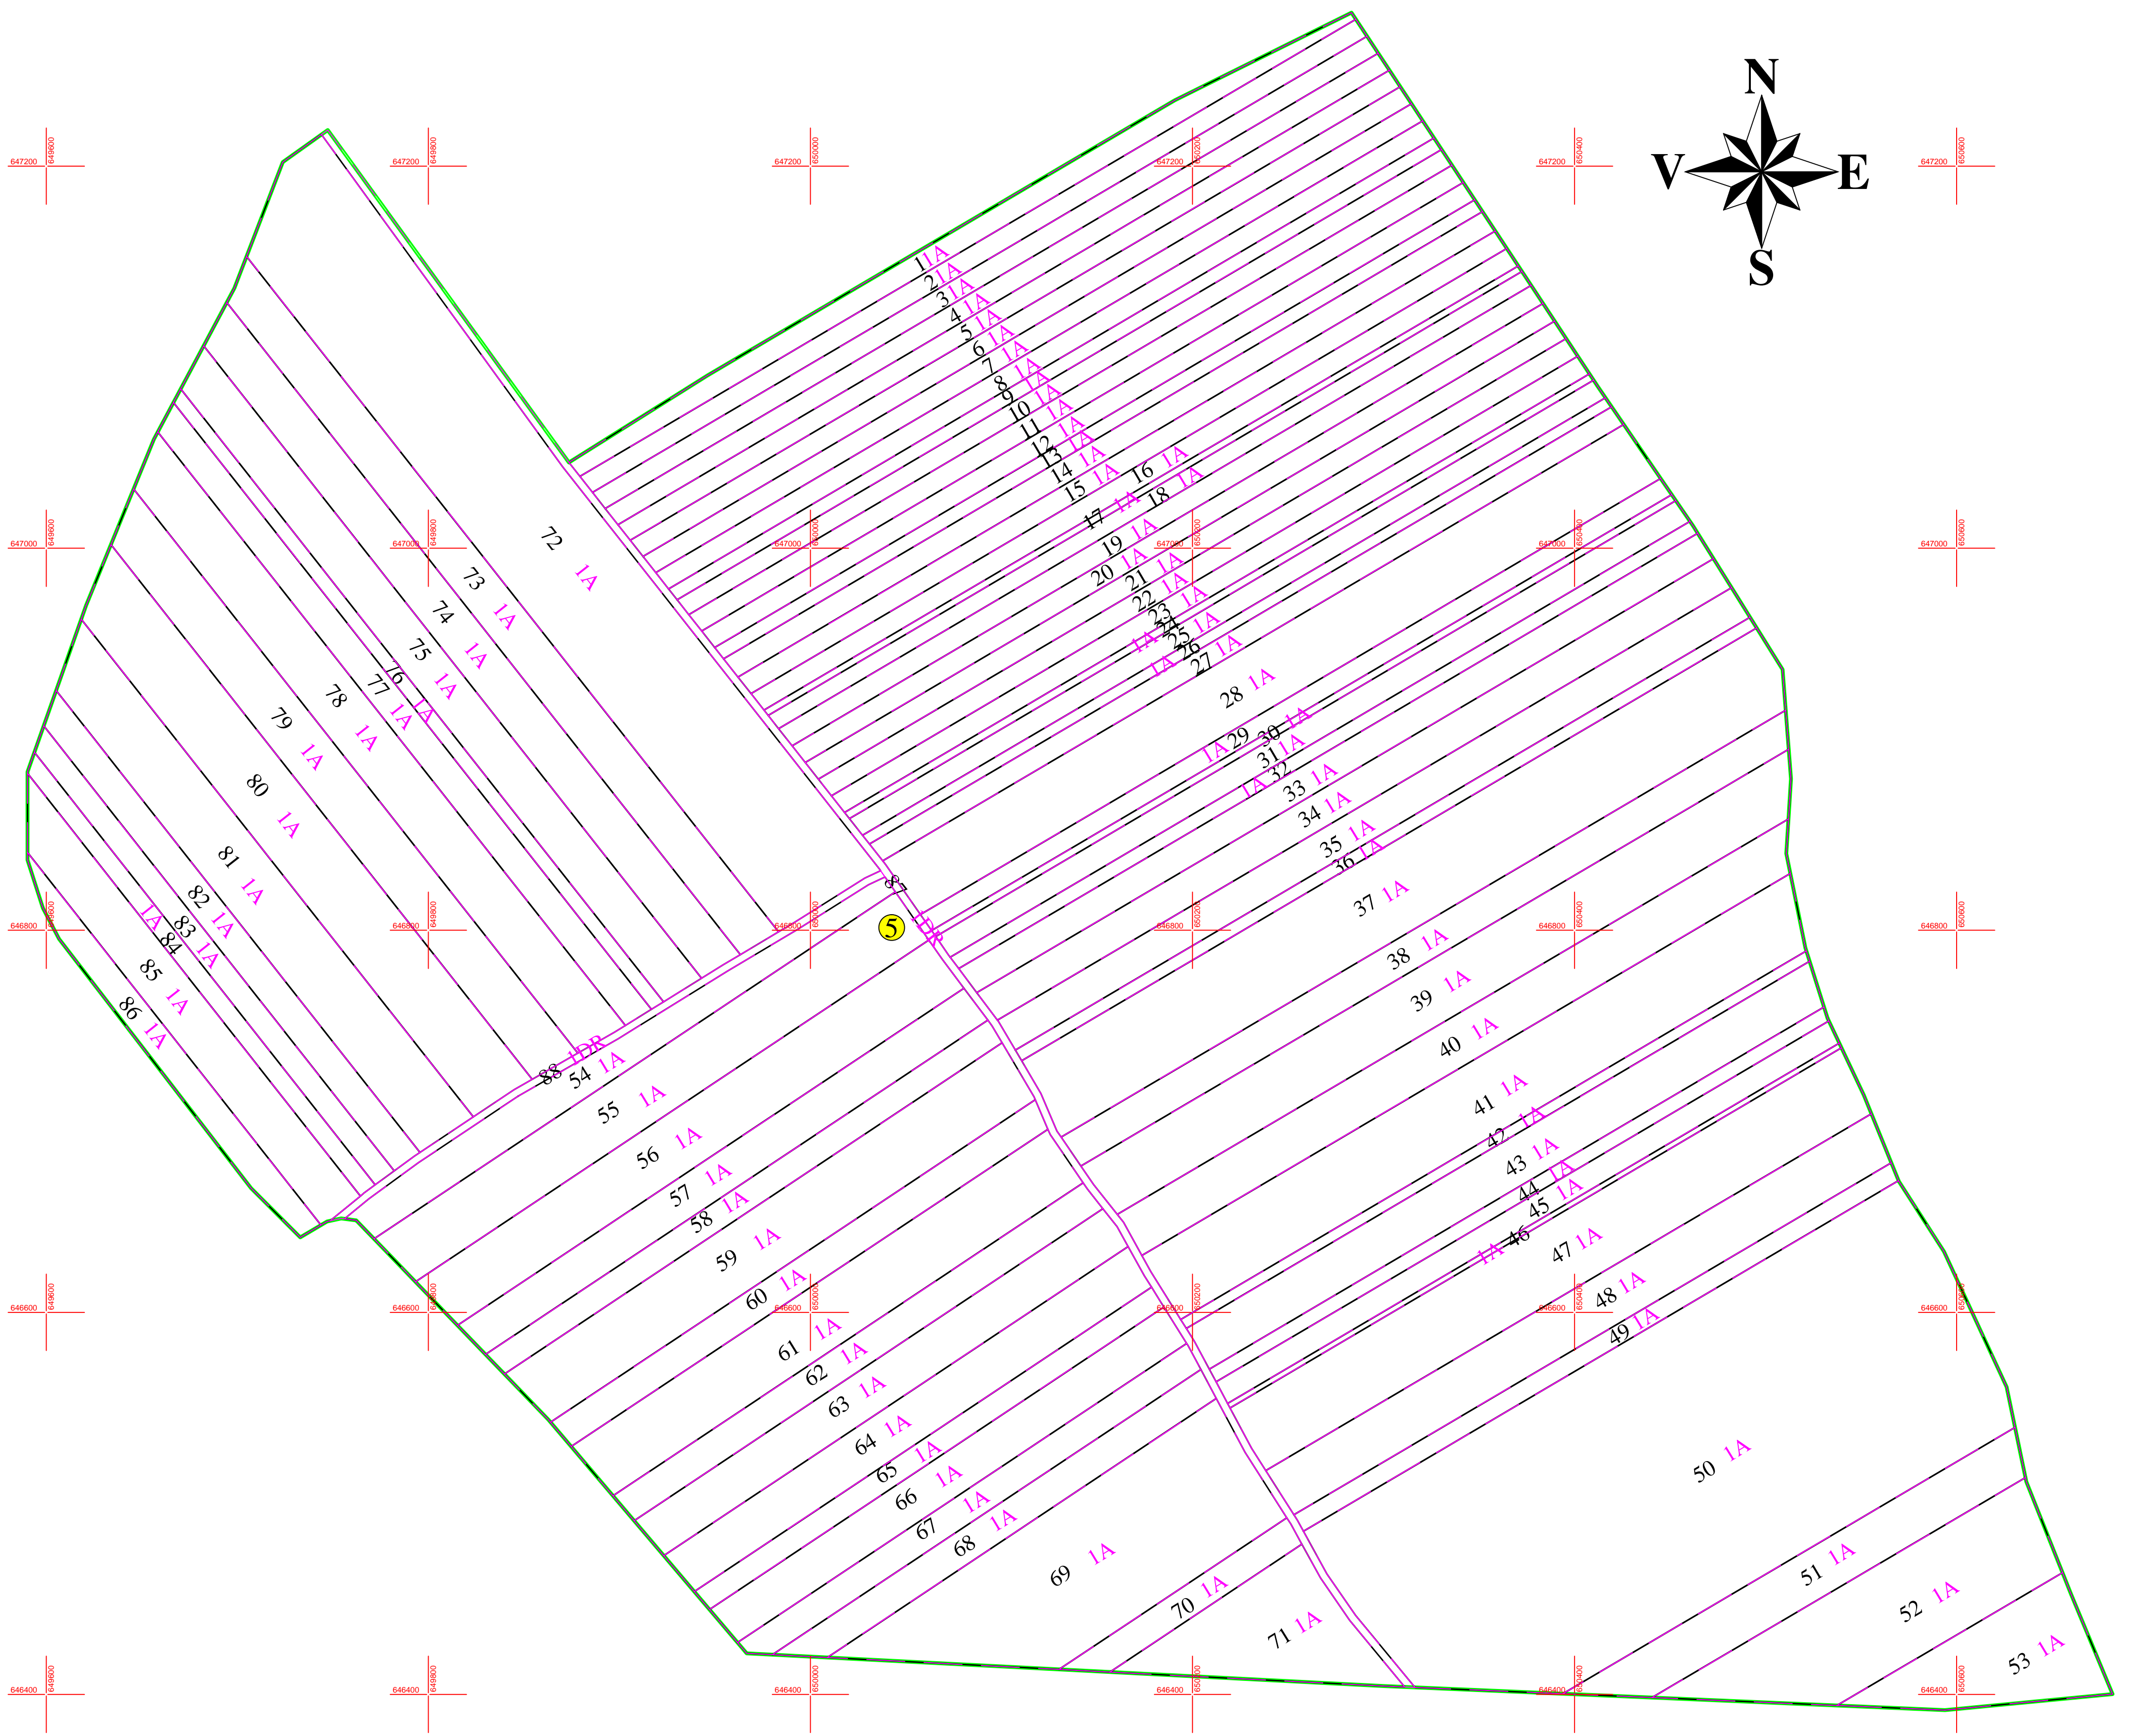

PLAN CADASTRAL
U.A.T. COM. BALS, JUD. IASI,
SECTOR NR. 5
 SCARA 1:2000
 SISTEM DE PROIECTIE STEREO-70
 PLANSA NR. 1

LEGENDA:

Sector cadastral	— (green line)
Limita imobil	— (black line)
Limita drum	— (dashed black line)
Limita parcela	— (dotted black line)
Numar sector	5 (yellow circle)
ID imobil	80
Categorie folosinta	IA