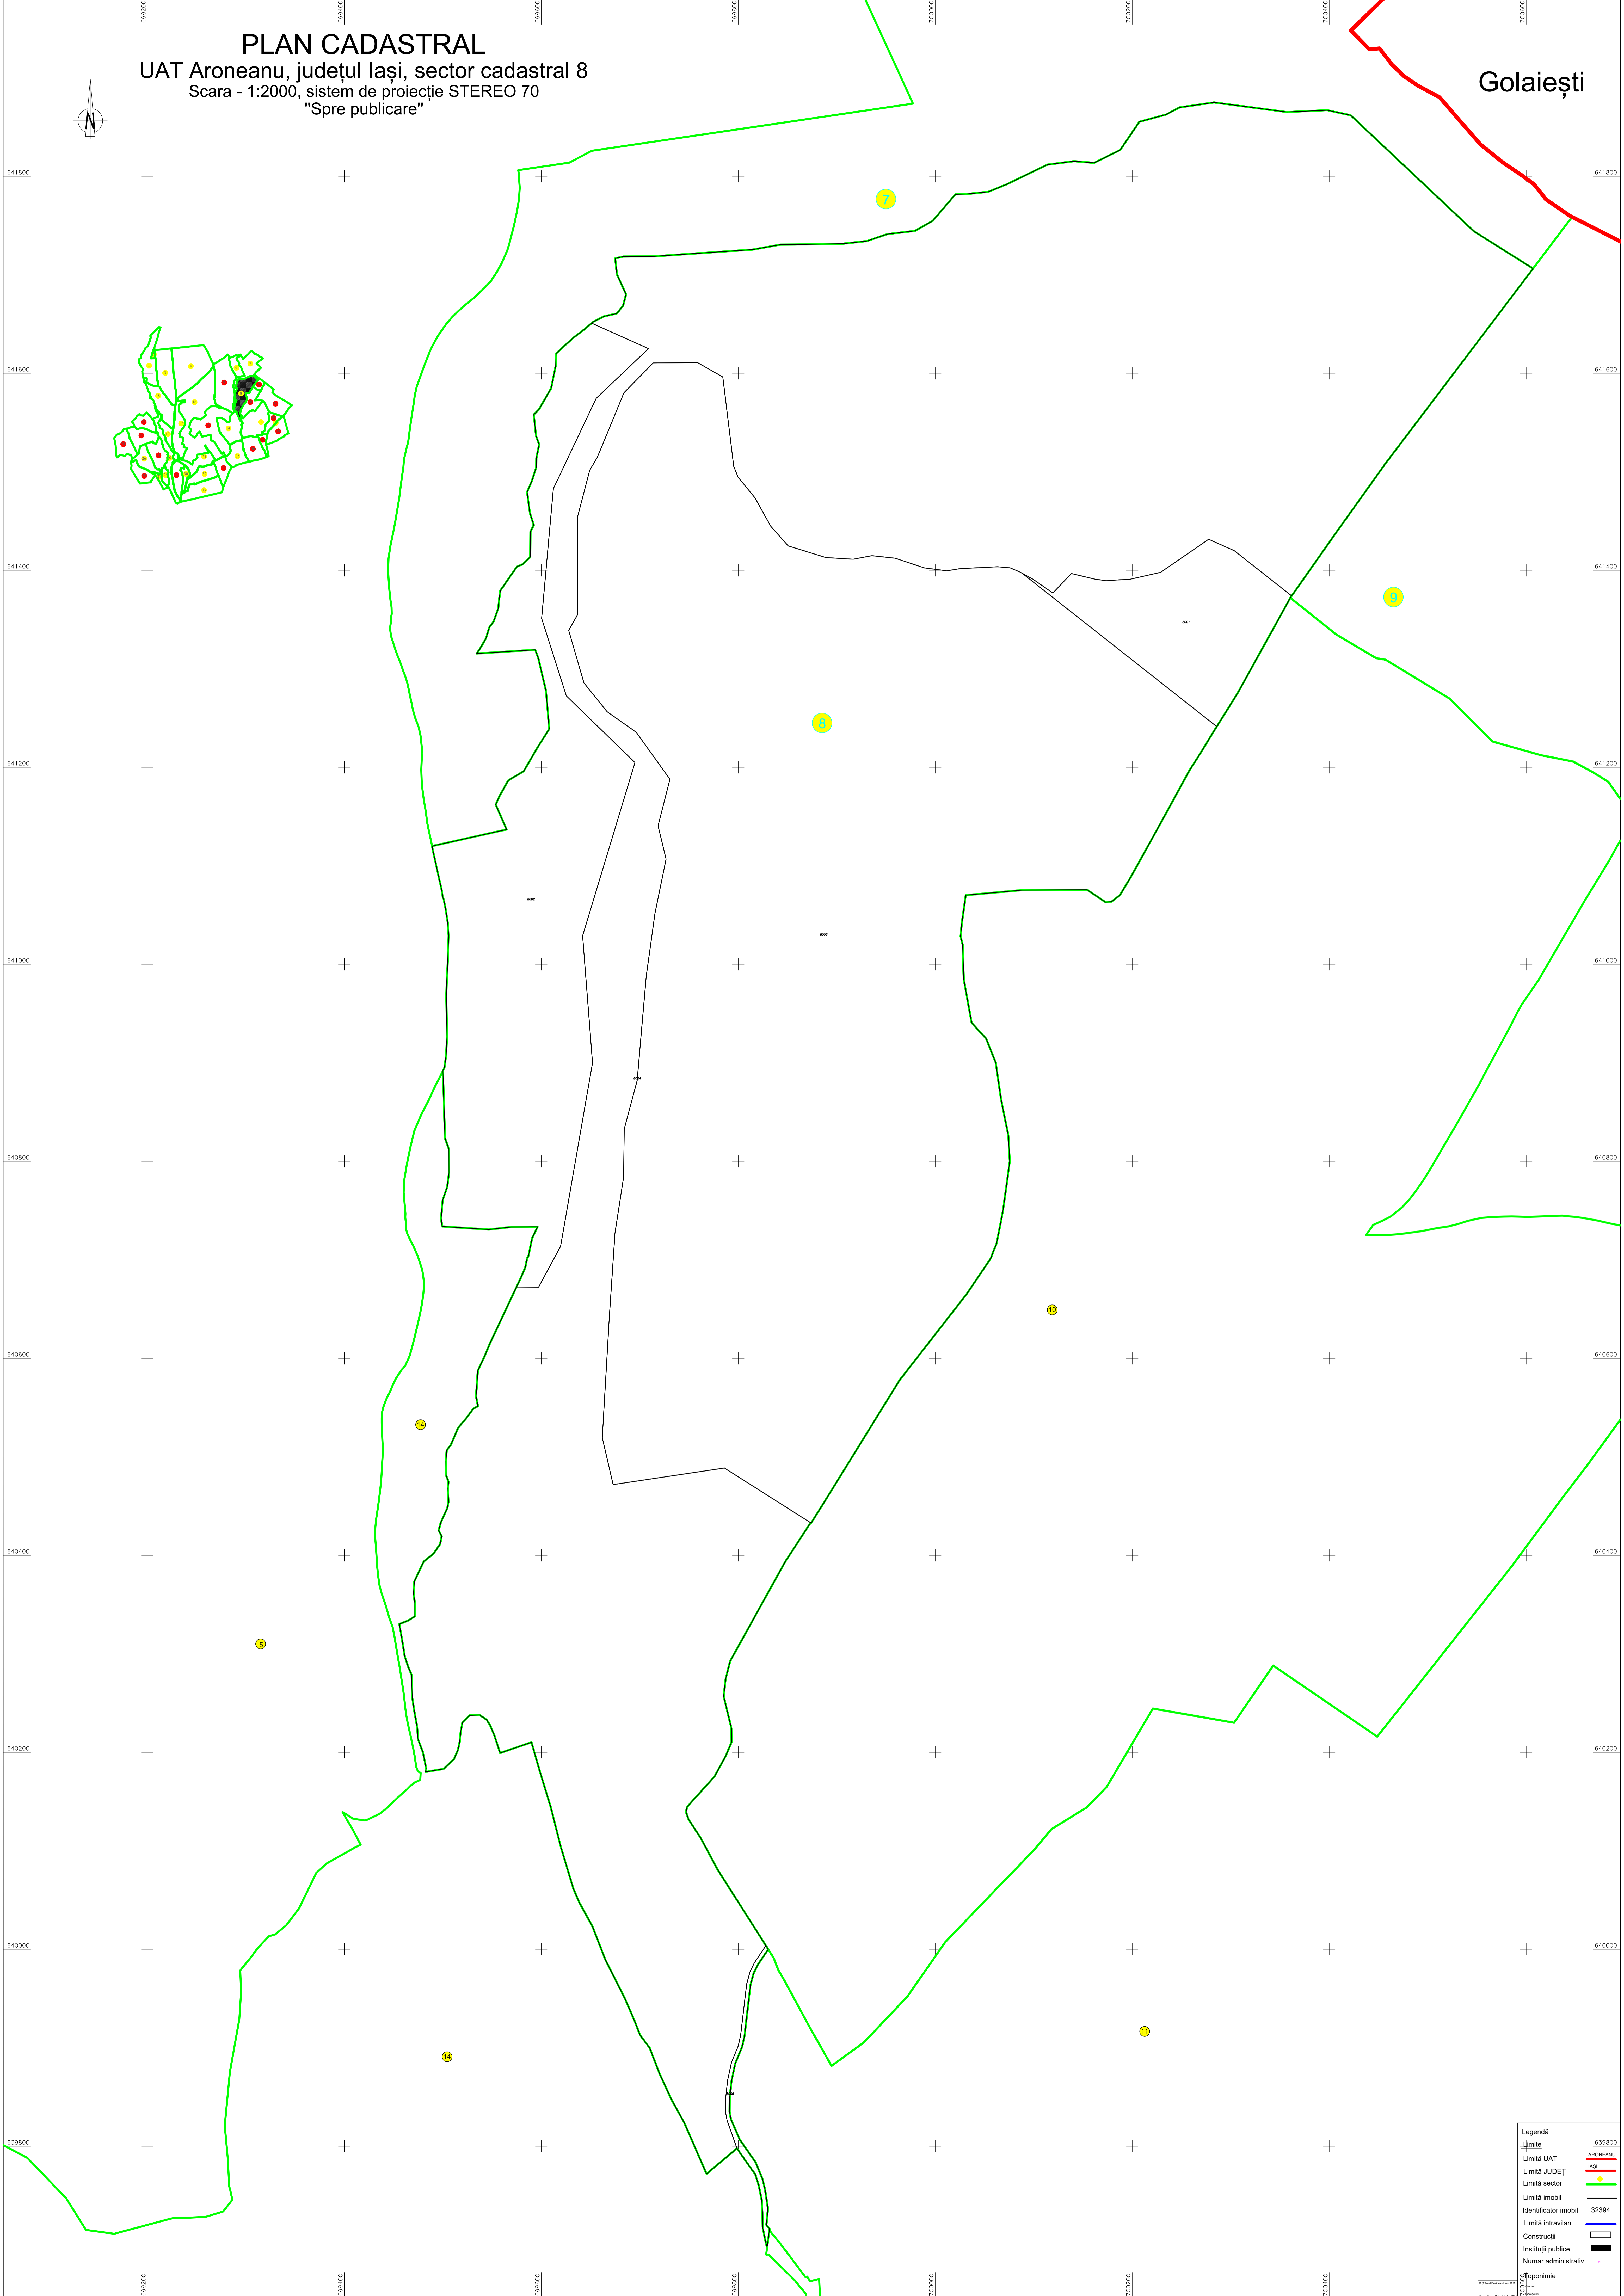

PLAN CADASTRAL

UAT Aroneanu, județul Iași, sector cadastral 8
Scara - 1:2000, sistem de proiecție STEREO 70
"Spre publicare"

Goliaești

Legenda	
Limita	639800
Limita UAT	ARONEANU
Limita JUDET	IASI
Limita sector	
Limita imobil	
Identificator imobil	32304
Limita intravilan	
Construcții	
Instituții publice	
Numar administrativ	
Toponimie	