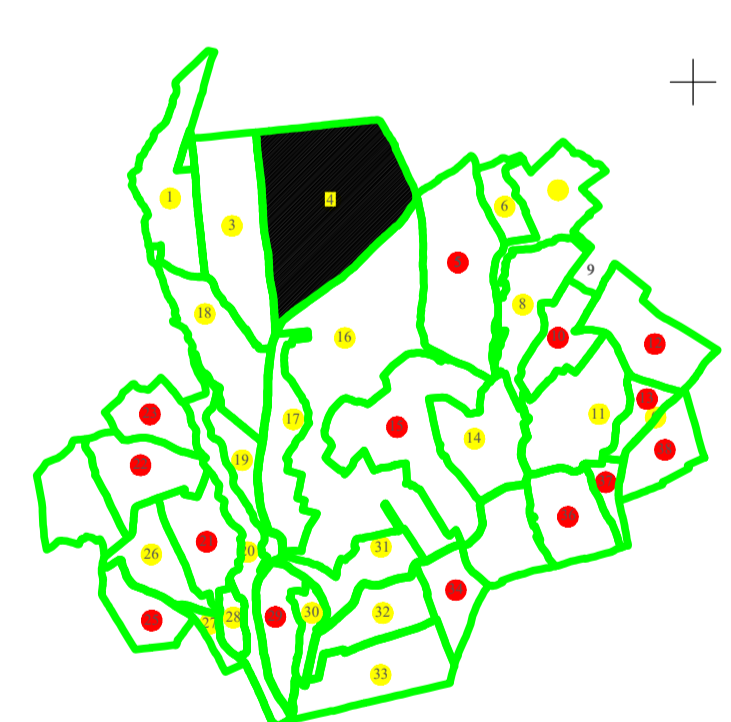

PLAN CADASTRAL
 UAT Aroneanu, județul Iași, sector cadastral 4
 Scara - 1:1000, sistem de proiecție STEREO 70
 Planșa 6
 "Spre publicare"

SCHEMA DE RACORDARE A PLANSELOR

Legendă	
Limite	
Limită UAT	ARONEANU
Limită JUDEȚ	IAȘI
Limită sector	4
Limită imobil	—
Identificator imobil	32394
Limită intravilan	—
Construcții	□
Instituții publice	■
Numar administrativ	•
Toponimie	
Drumuri	—
Altoprafie	—