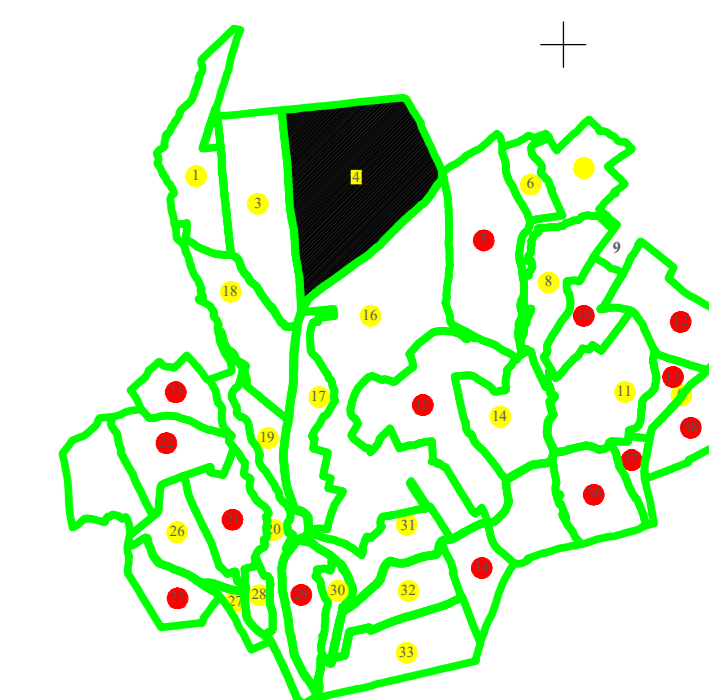

PLAN CADASTRAL
 UAT Aroneanu, județul Iași, sector cadastral 4
 Scara - 1:1000, sistem de proiecție STEREO 70
 Planșa 4
 "Spre publicare"

SCHEMA DE RACORDARE A PLANSELOR

Golaiești

5

16

Legendă

Limite

- Limită UAT ARONEANU
- Limită JUDEȚ IAȘI
- Limită sector
- Limită imobil
- Identificator imobil 32394
- Limită intravilan
- Construcții
- Instituții publice
- Numar administrativ

Toponimie

Drumuri
 Hidrografie