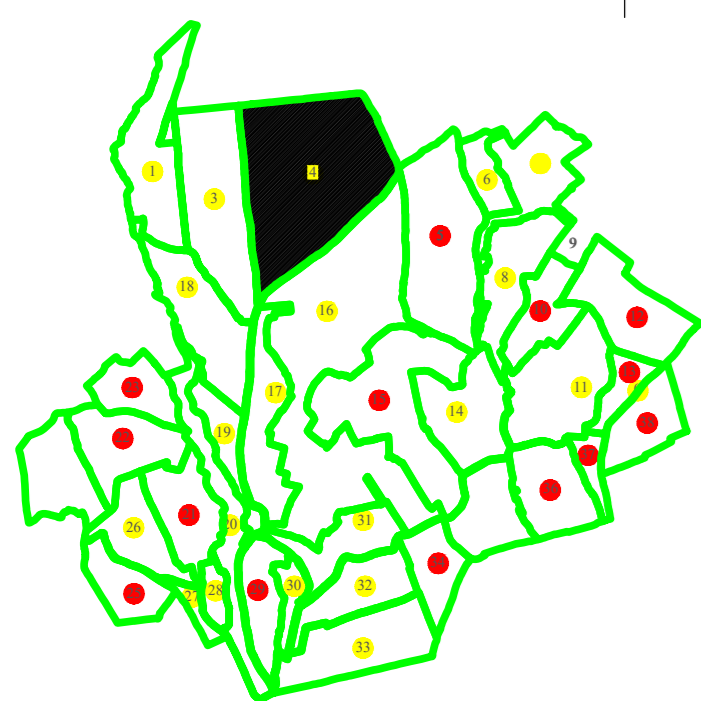

**PLAN CADASTRAL**  
UAT Aroneanu, județul Iași, sector cadastral 4  
Scara - 1:1000, sistem de proiecție STEREO 70  
Plansa 3  
"Spre publicare"

SCHEMA DE RACORDARE A PLANSELOR

1	2
3	4
5	6

**Legendă**

<b>Limite</b>		
Limită UAT	+	ARONEANU
Limită JUDEȚ	+	IASI
Limită sector	+	4
Limită imobil	+	
Identificator imobil		32394
Limită intravilan	+	
Construcții		
Instituții publice		
Numar administrativ		2

**Toponimie**

Denumiri	
Alte grafice	