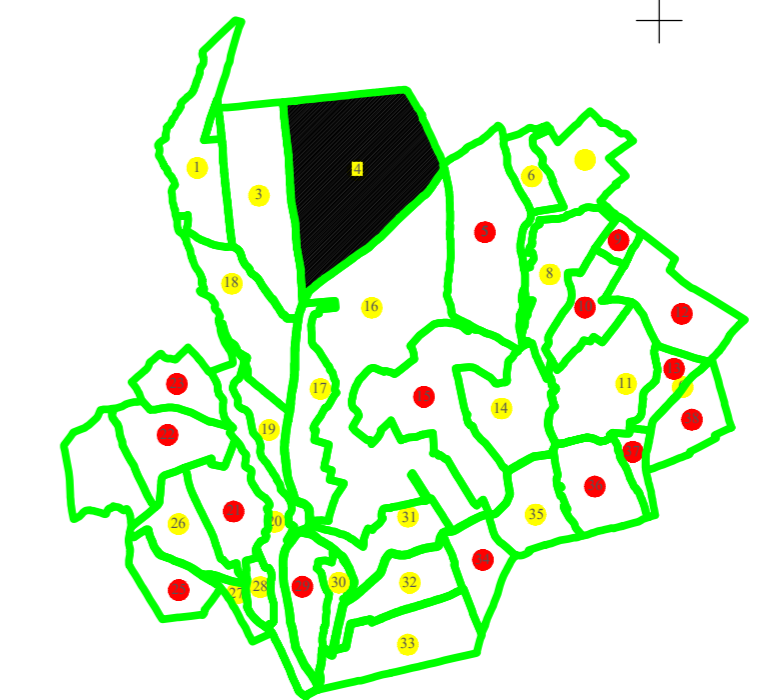

PLAN CADASTRAL
 UAT Aroneanu, județul Iași, sector cadastral 4
 Scara - 1:1000, sistem de proiecție STEREO 70
 Planșa 2
 "Spre publicare"

SCHEMA DE RACORDARE A PLANSELOR

Victoria

Goliaești

Legendă	
Limite	
Limită UAT	ARONEANU
Limită JUDEȚ	IAȘI
Limită sector	4
Limită imobil	—
Identificator imobil	32394
Limită intravilan	—
Construcții	■
Instituții publice	■
Numar administrativ	■
Toponimie	
Drumuri	—
Hidrografie	—