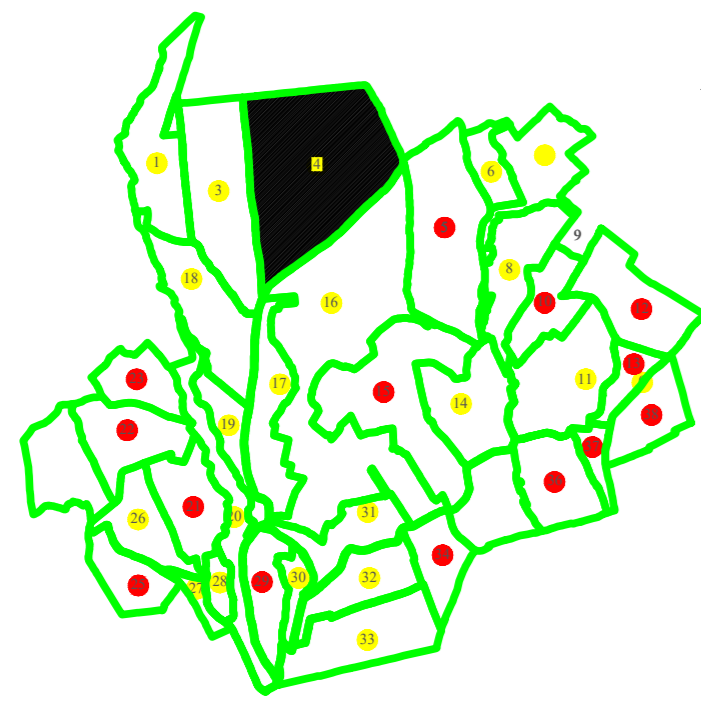

**PLAN CADASTRAL**  
UAT Aroneanu, județul Iași, sector cadastral 4  
Scara - 1:1000, sistem de proiecție STEREO 70  
Planșa 1  
"Spre publicare"

SCHEMA DE RACORDARE A PLANSELOR

Victoria

4

- Legendă**
- Limite**
- Limită UAT  ARONEANU
  - Limită JUDEȚ  IAȘI
  - Limită sector  4
  - Limită imobil 
  - Identificator imobil 32394
  - Limită intravilan 
  - Construcții 
  - Instituții publice 
  - Numar administrativ 
- Toponimie**
- Denumiri
  - Fotografie