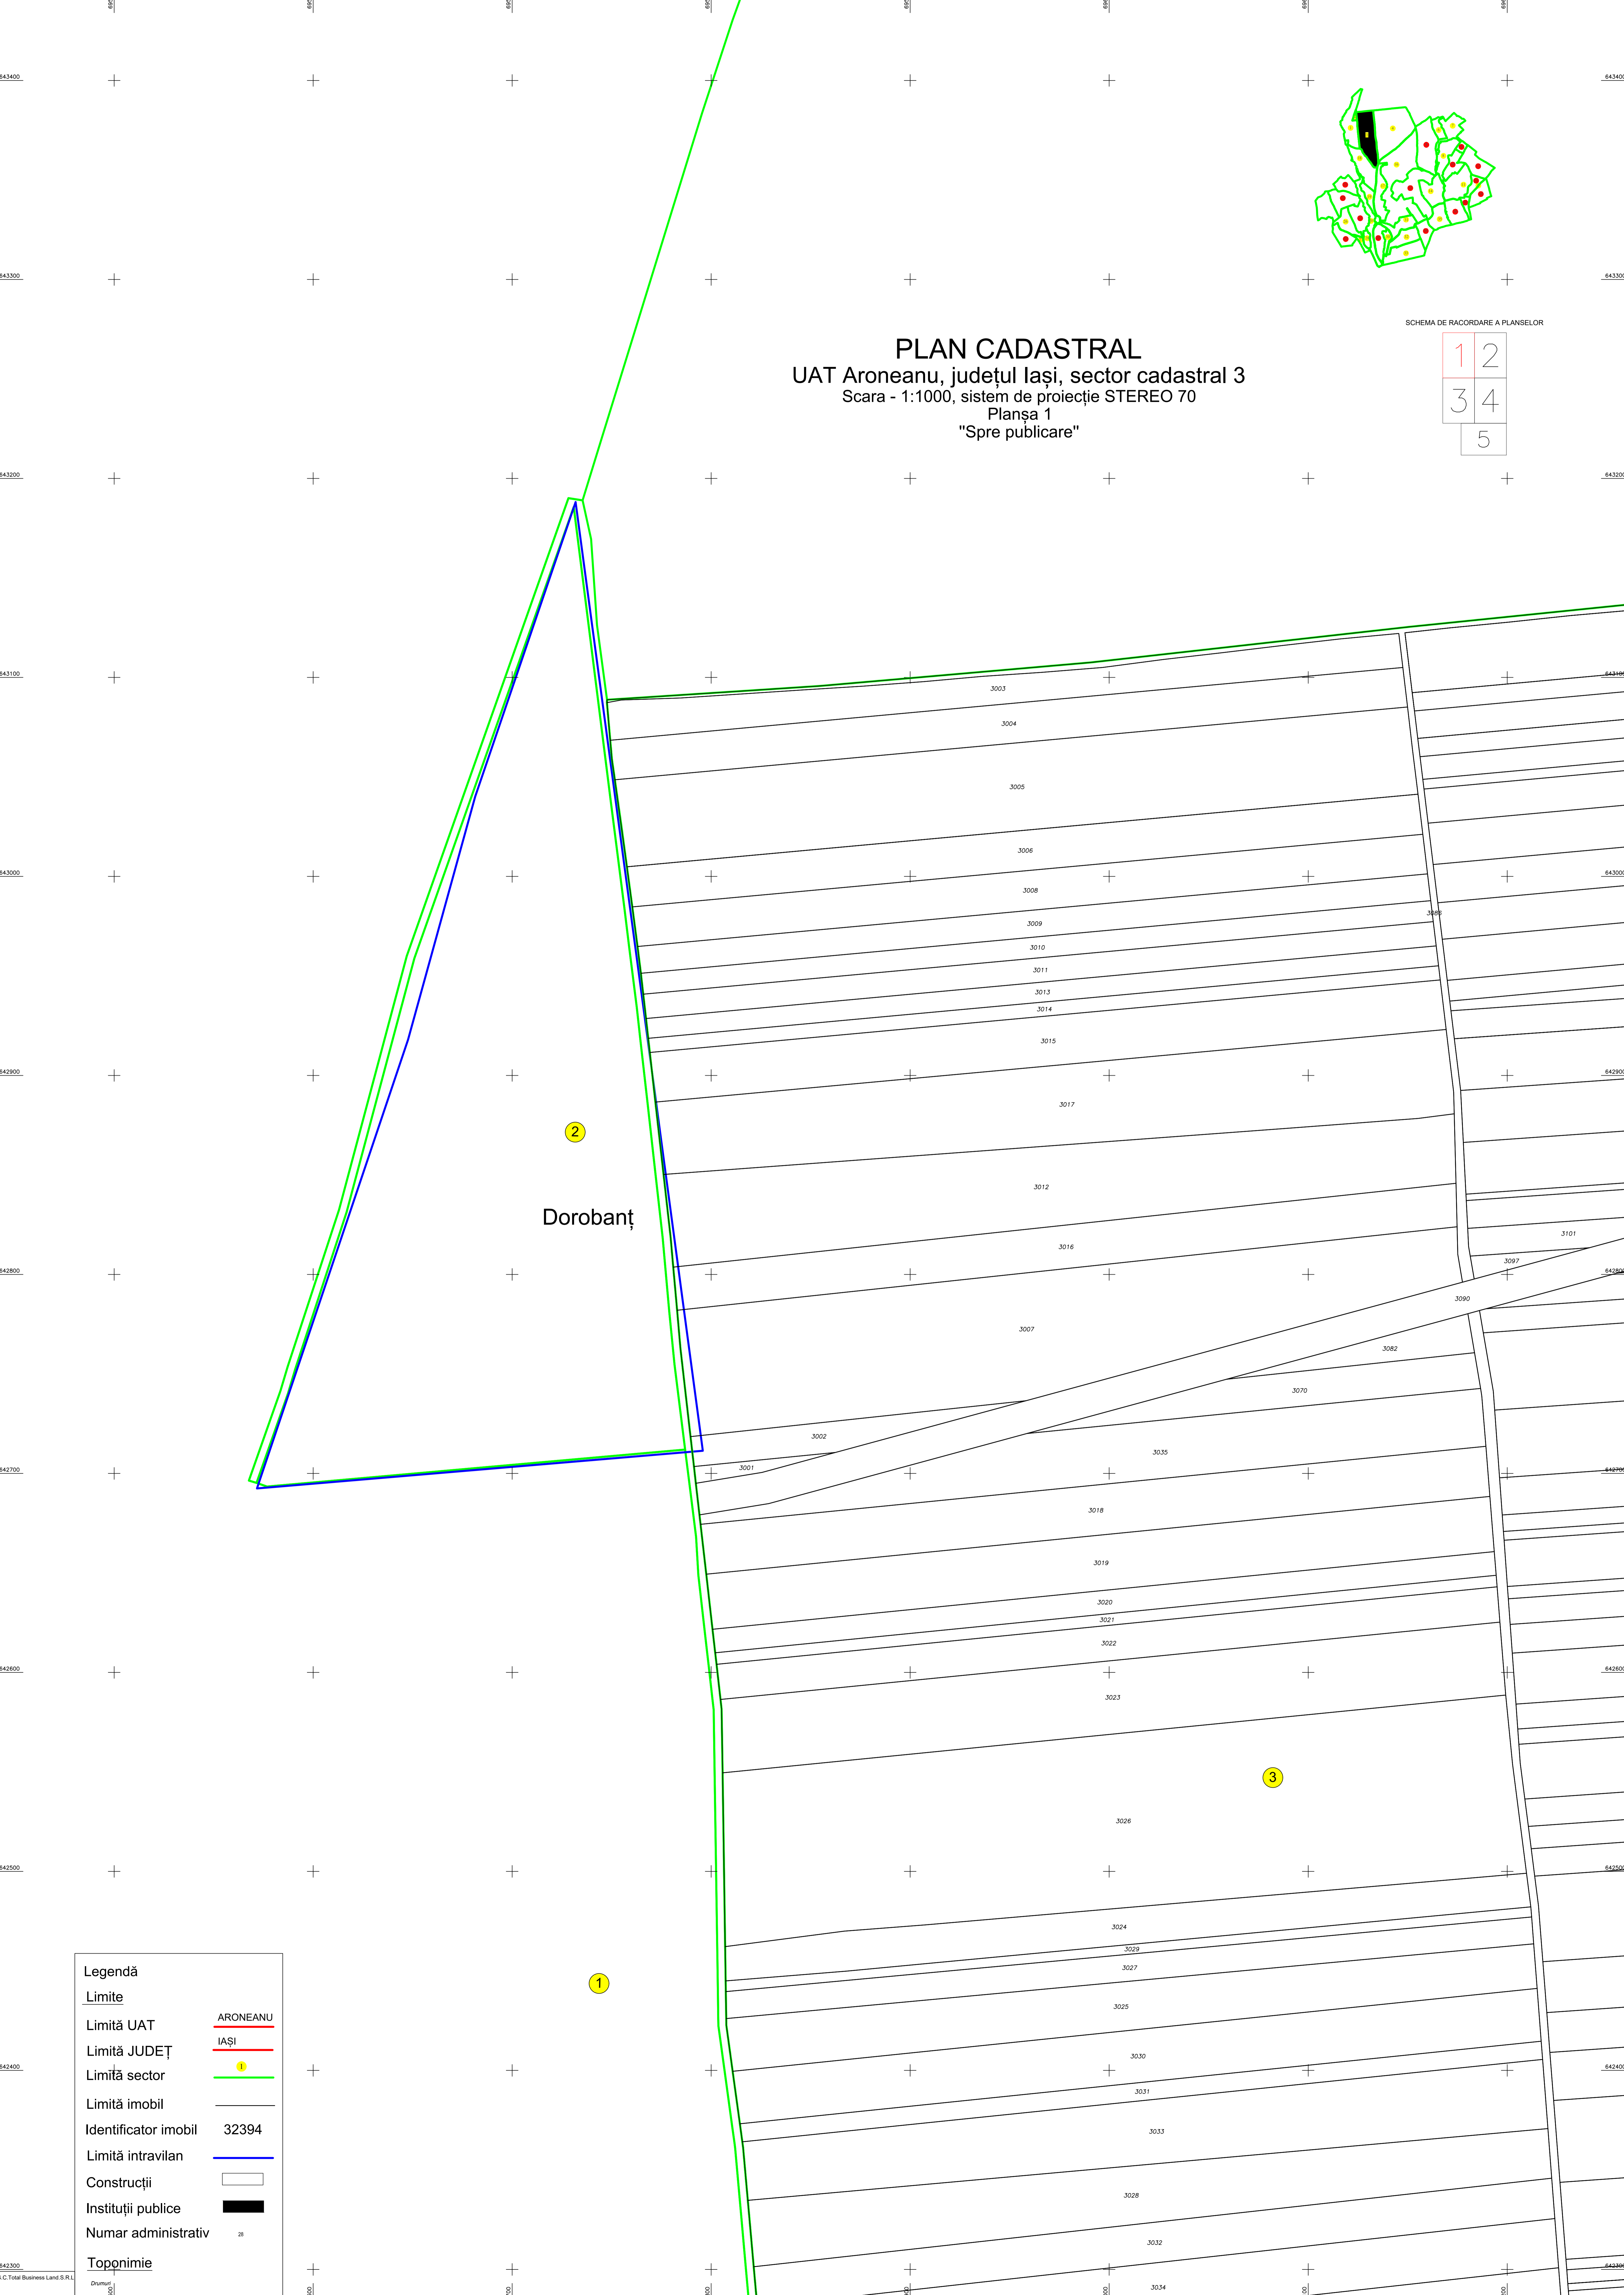

SCHEMA DE RACORDARE A PLANSELOR

PLAN CADASTRAL
UAT Aroneanu, județul Iași, sector cadastral 3
Scara - 1:1000, sistem de proiecție STEREO 70
Planșa 1
"Spre publicare"

Dorobanț

2

3

1

Legendă	
Limite	
Limită UAT	ARONEANU
Limită JUDEȚ	IASI
Limită sector	1
Limită imobil	
Identificator imobil	32394
Limită intravilan	
Construcții	
Instituții publice	
Numar administrativ	28
Toponimie	