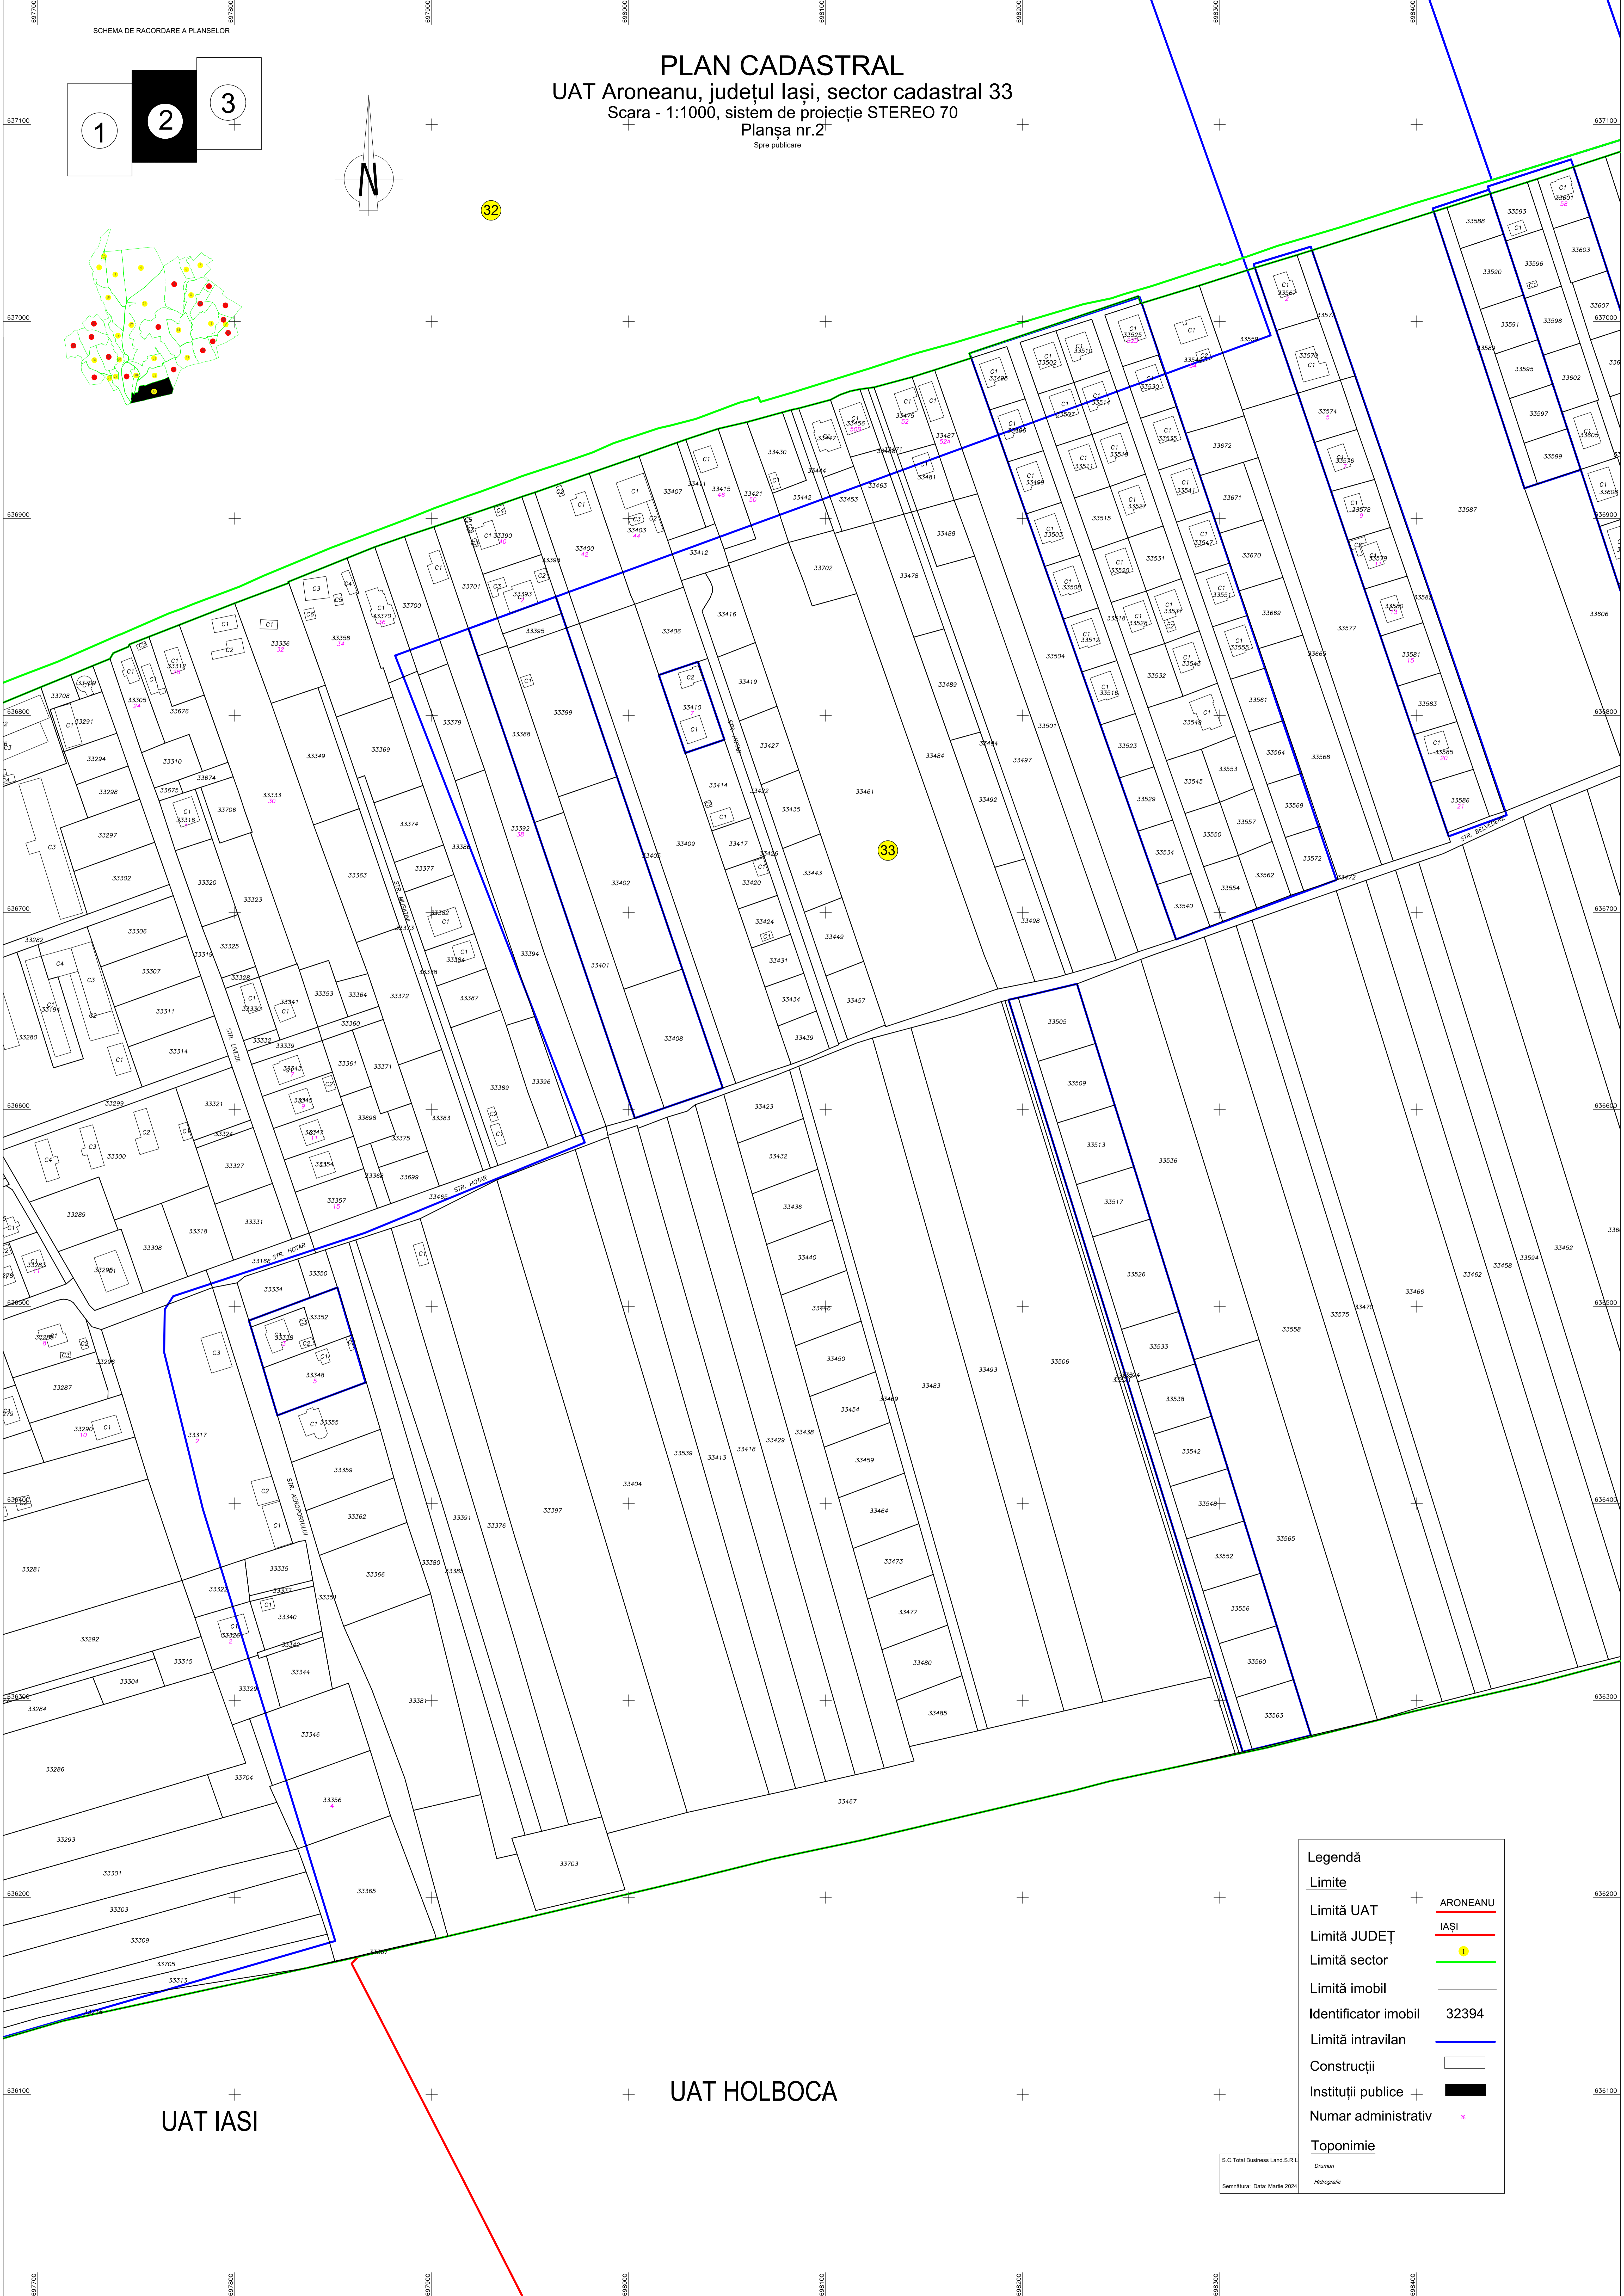

PLAN CADASTRAL

UAT Aroneanu, județul Iași, sector cadastral 33
Scala - 1:1000, sistem de proiecție STEREO 70
Planșa nr.2
Spre publicare

UAT IASI

UAT HOLBOCA

Legendă	
Limite	
Limită UAT	ARONEANU
Limită JUDEȚ	IASI
Limită sector	33
Limită imobil	
Identificator imobil	32394
Limită intravilan	
Construcții	
Instituții publice	
Numar administrativ	
Toponimie