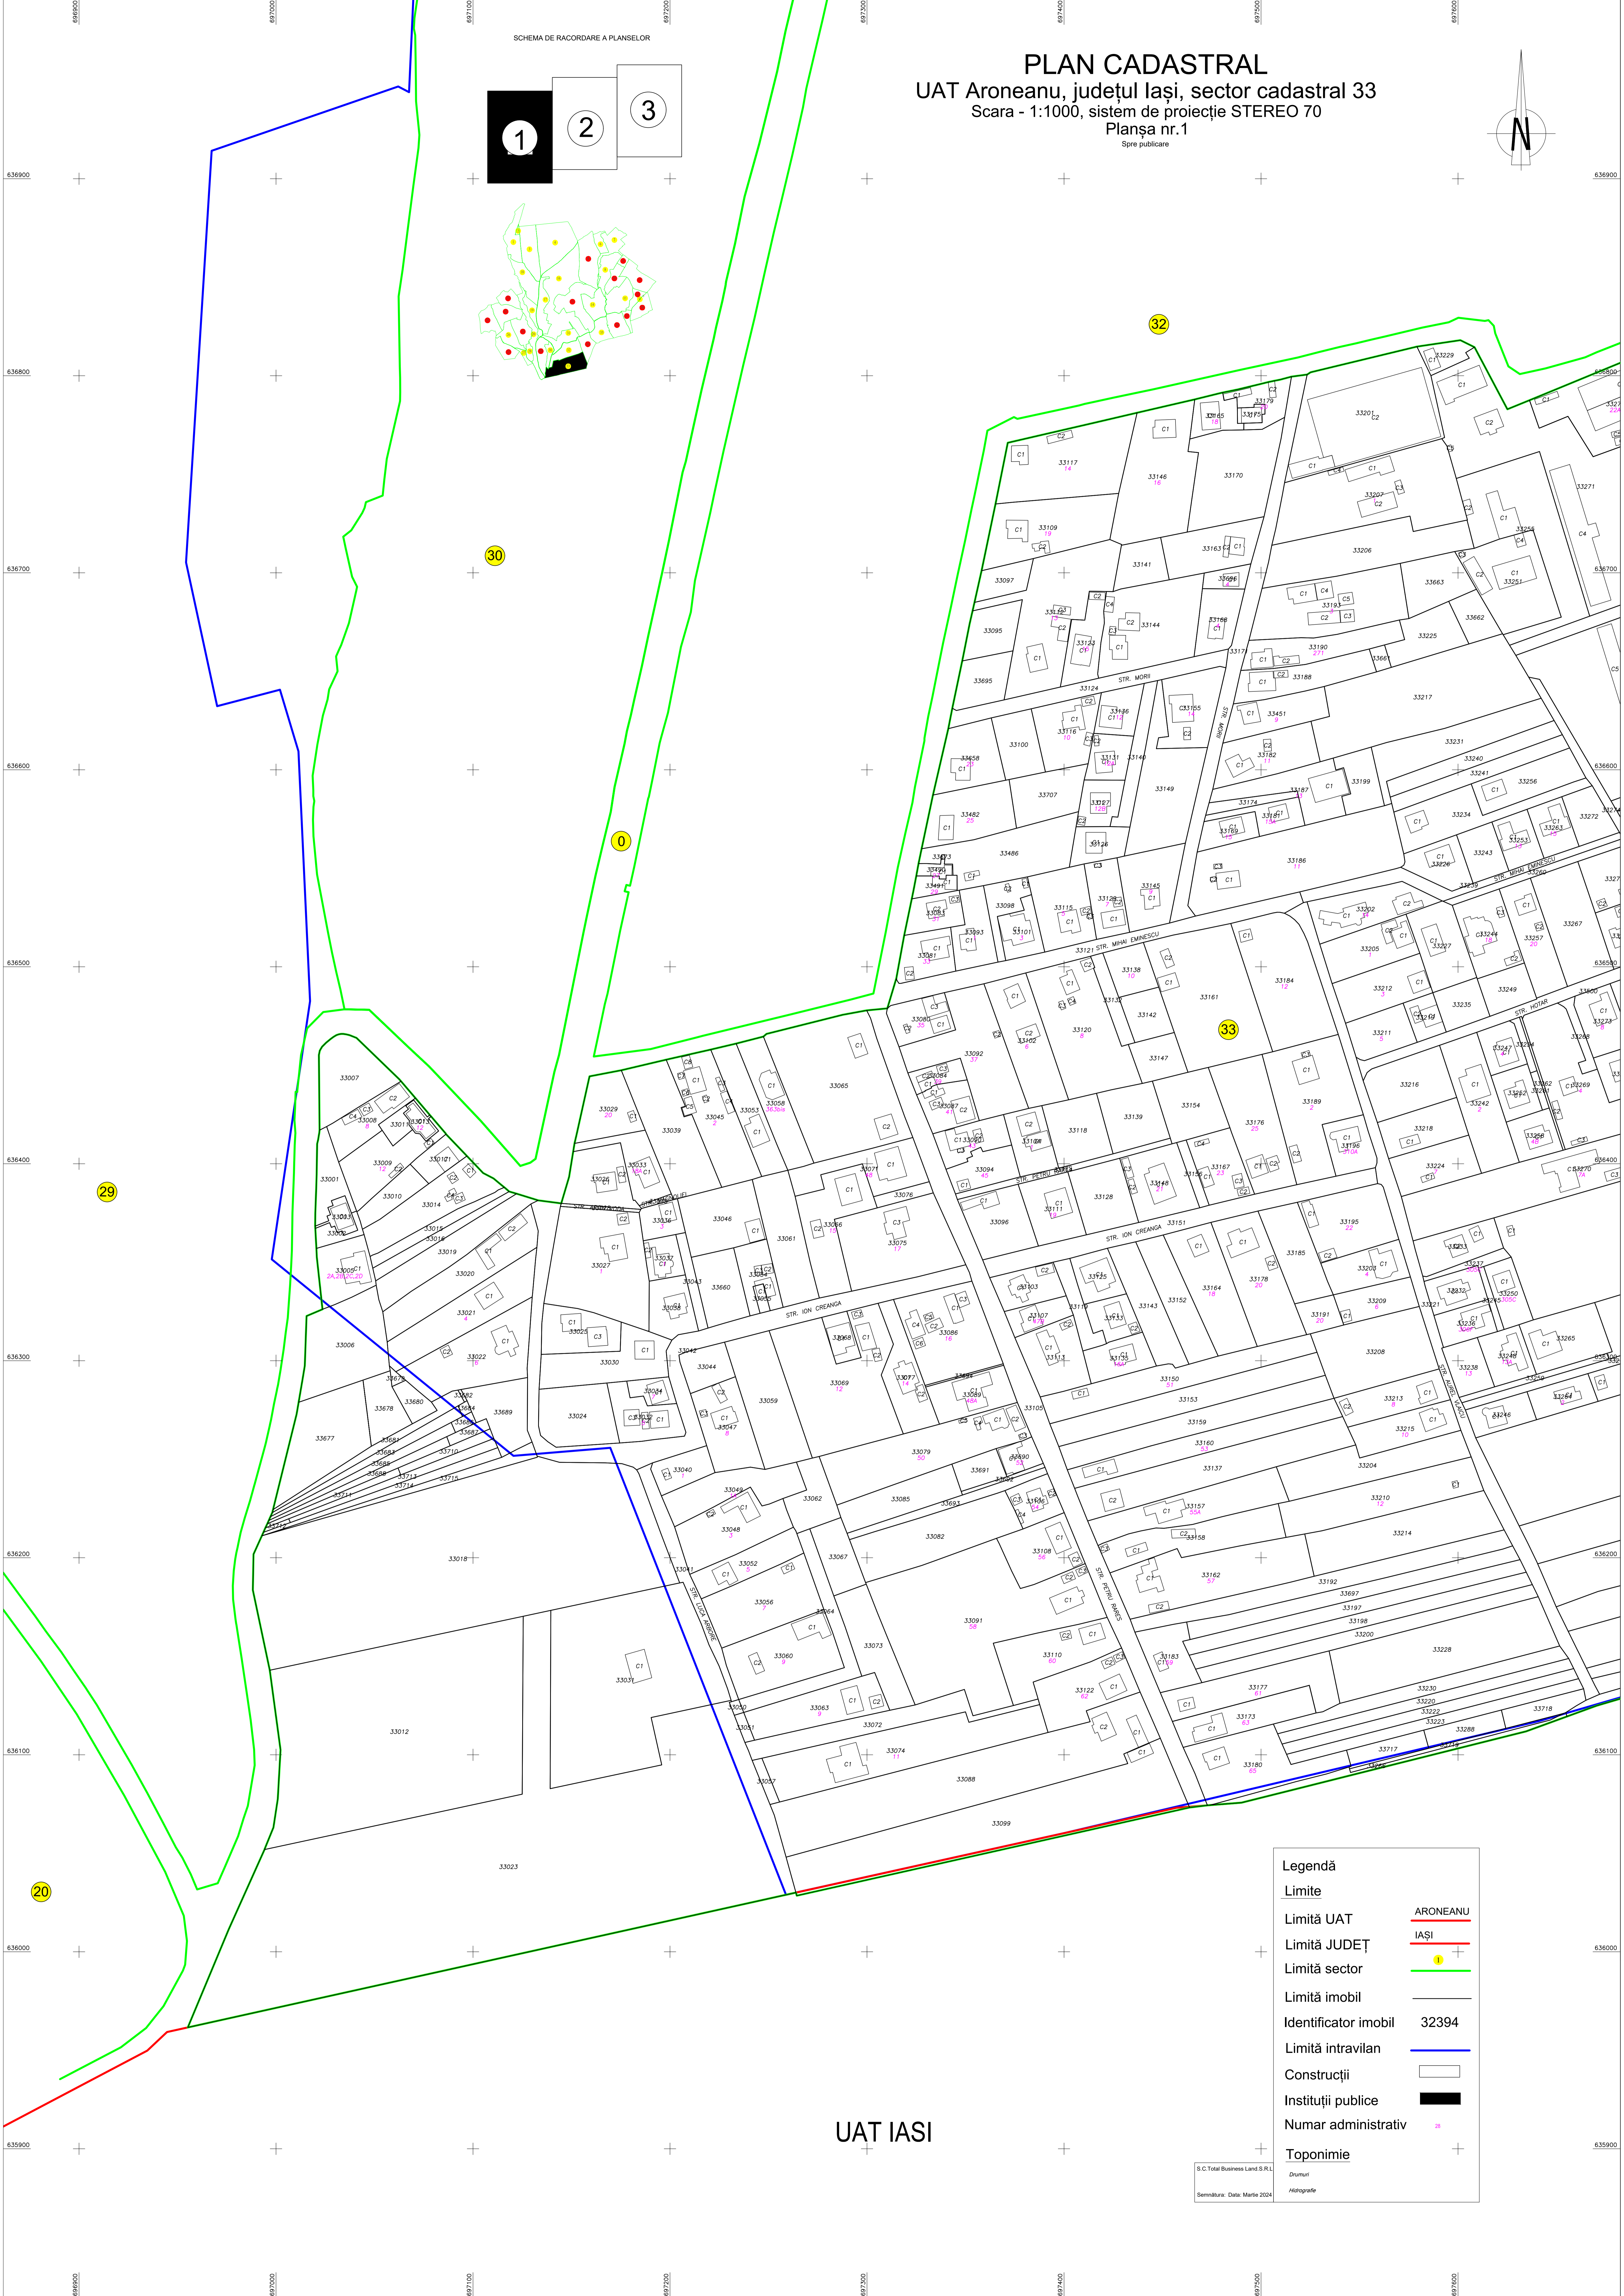

PLAN CADASTRAL
UAT Aroneanu, județul Iași, sector cadastral 33
Scara - 1:1000, sistem de proiecție STEREO 70
Planșa nr. 1
Spre publicare

SCHEMA DE RACORDARE A PLANSELOR

Legendă	
Limite	
Limită UAT	ARONEANU
Limită JUDEȚ	IAȘI
Limită sector	0
Limită imobil	
Identificator imobil	32394
Limită intravilan	
Construcții	
Instituții publice	
Numar administrativ	
Toponimie	

UAT IAȘI