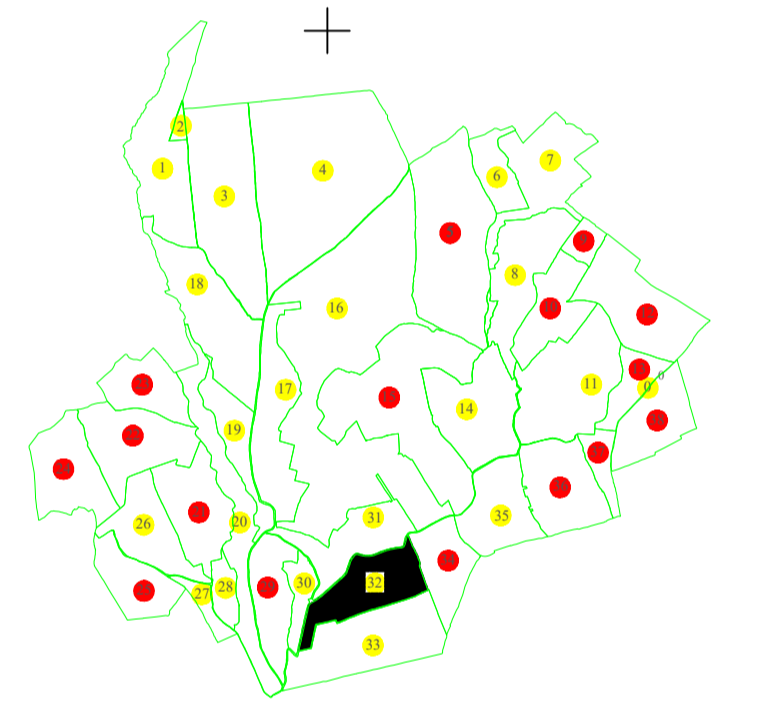

PLAN CADASTRAL
UAT Aroneanu, județul Iași, sector cadastral 32
Scara - 1:1000, sistem de proiecție STEREO 70
Planșa nr.1
Spre publicare

Legendă	
Limite	
Limită UAT	ARONEANU
Limită JUDEȚ	IAȘI
Limită sector	32
Limită imobil	
Identificator imobil	32394
Limită intravilan	
Construcții	
Instituții publice	
Numar administrativ	
Toponimie	

SCHEMA DE RACORDARE A PLANSELOR