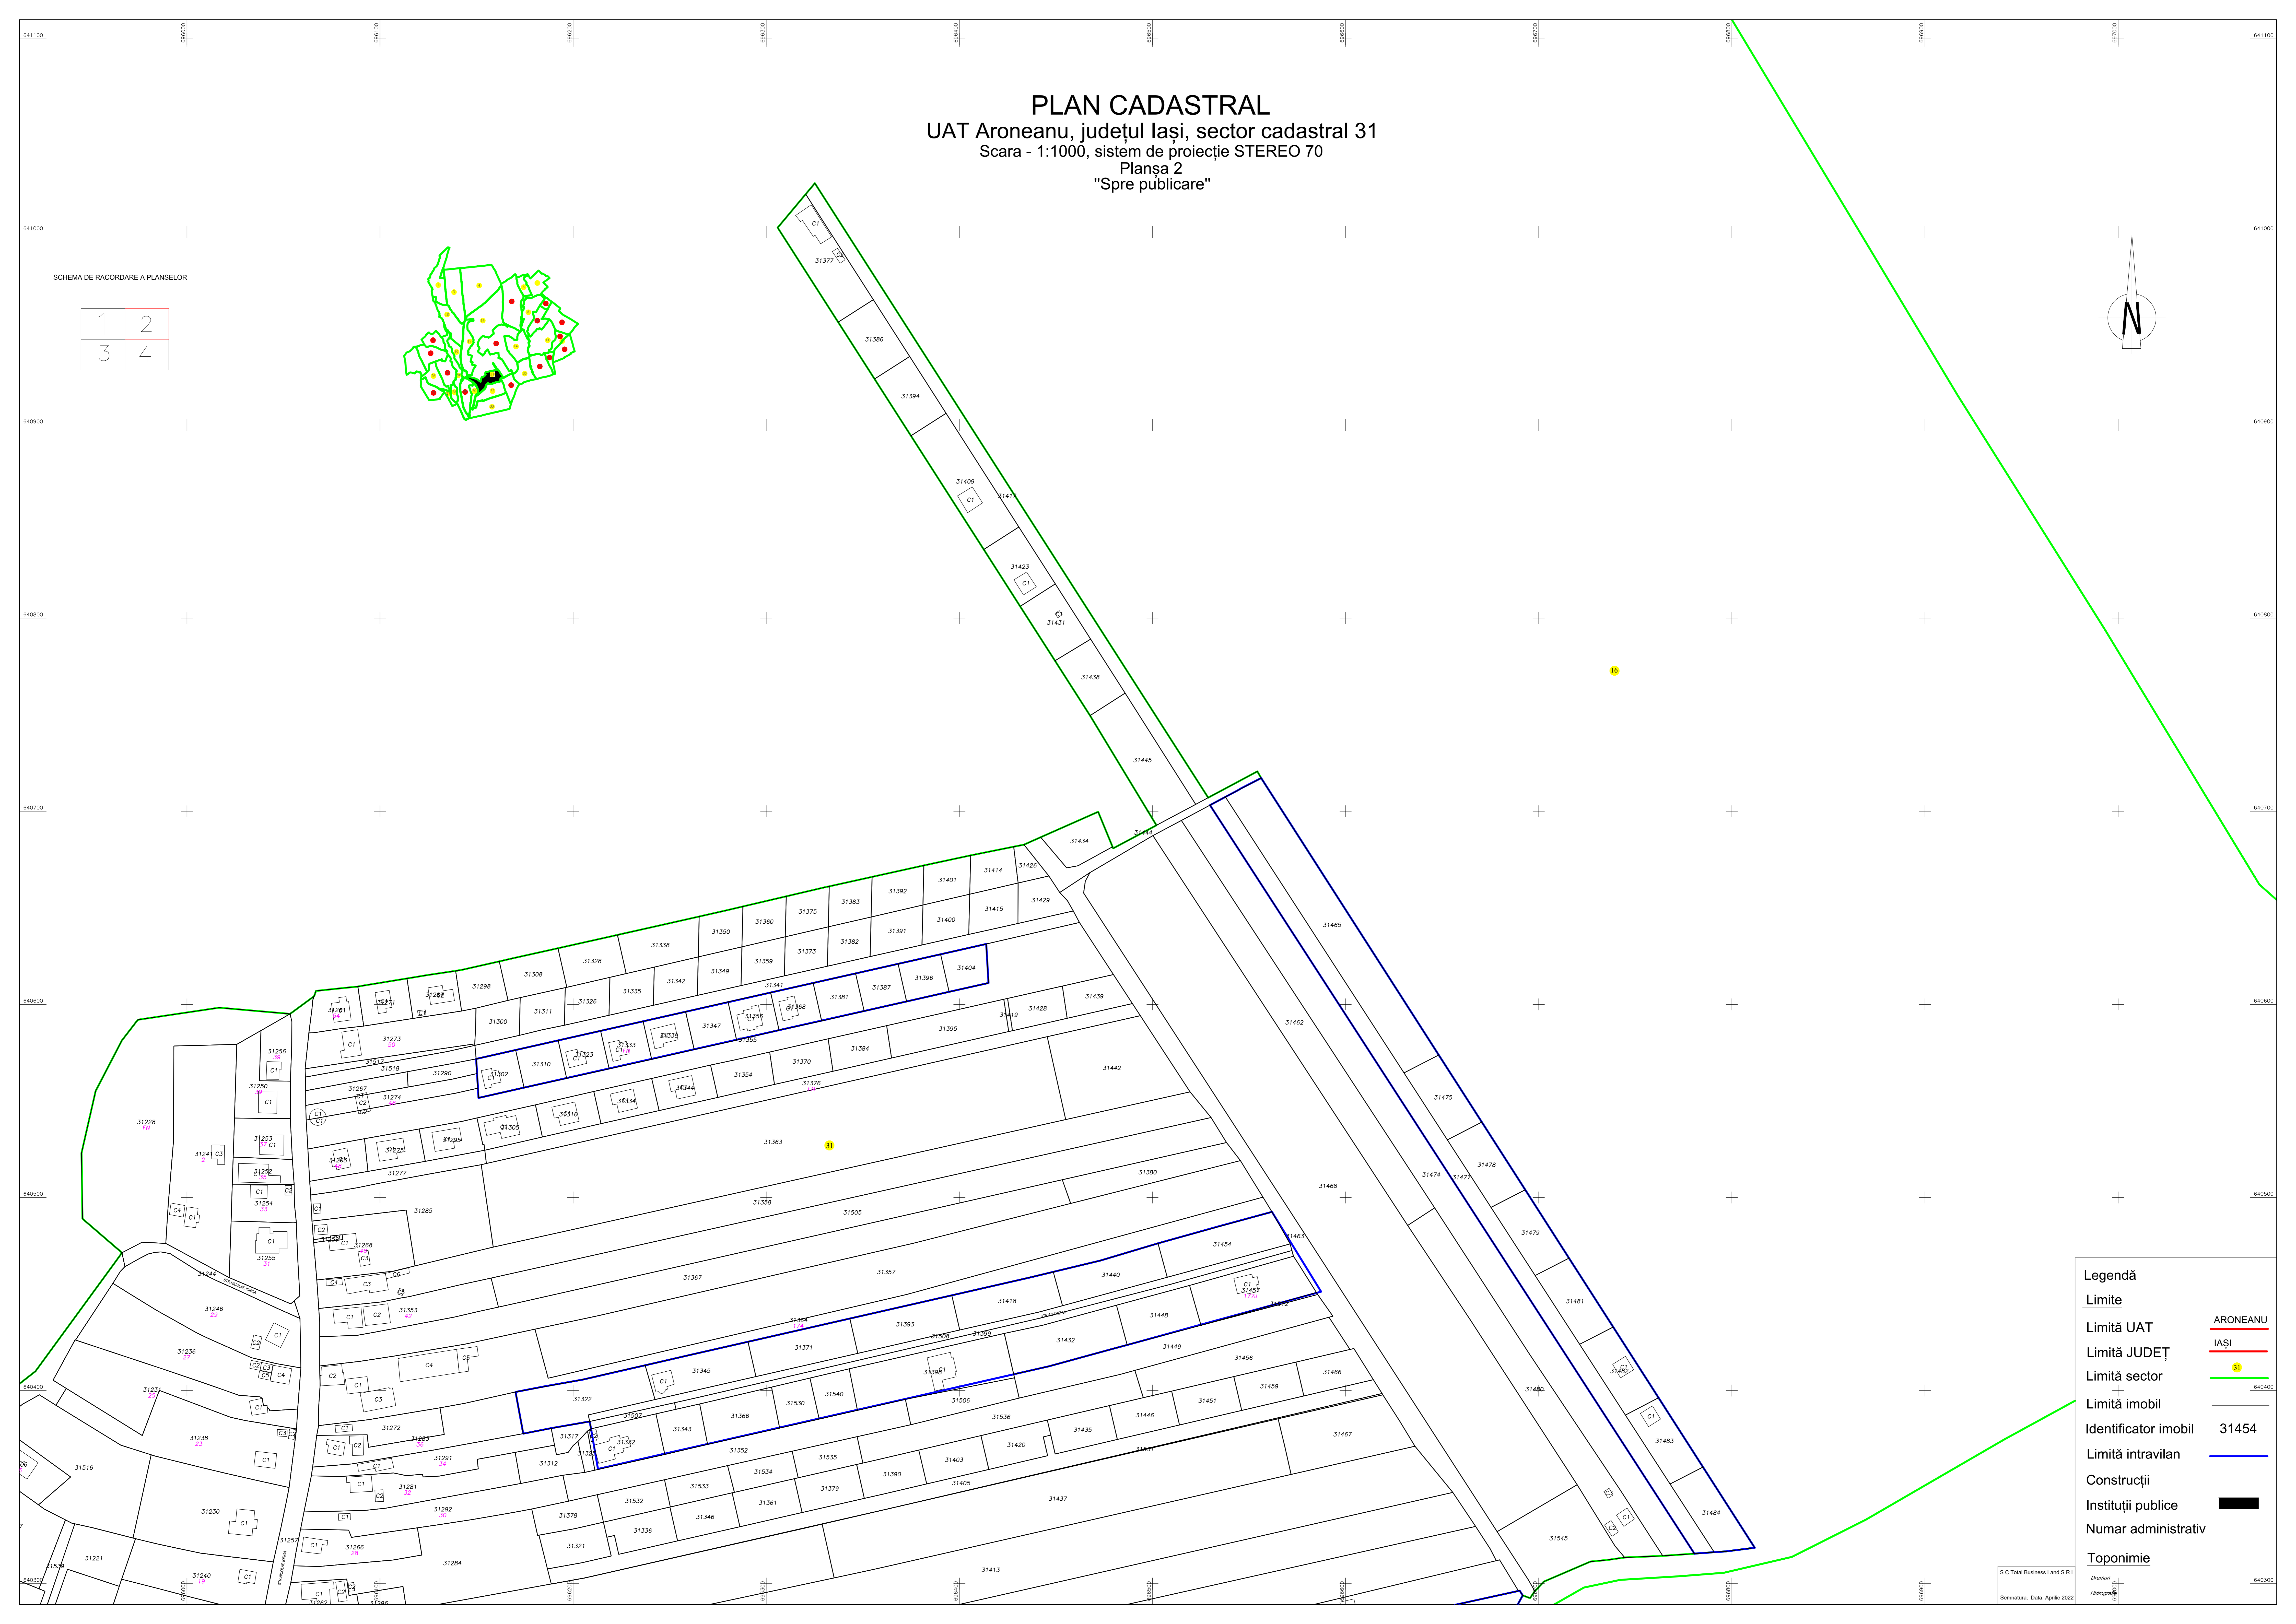

PLAN CADASTRAL
 UAT Aroneanu, județul Iași, sector cadastral 31
 Scara - 1:1000, sistem de proiecție STEREO 70
 Planșa 2
 "Spre publicare"

SCHEMA DE RACORDARE A PLANSELOR

1	2
3	4

Legendă	
Limite	
Limită UAT	ARONEANU
Limită JUDEȚ	IASI
Limită sector	31
Limită imobil	—
Identificator imobil	31454
Limită intravilan	—
Construcții	—
Instituții publice	—
Numar administrativ	—
Toponimie	