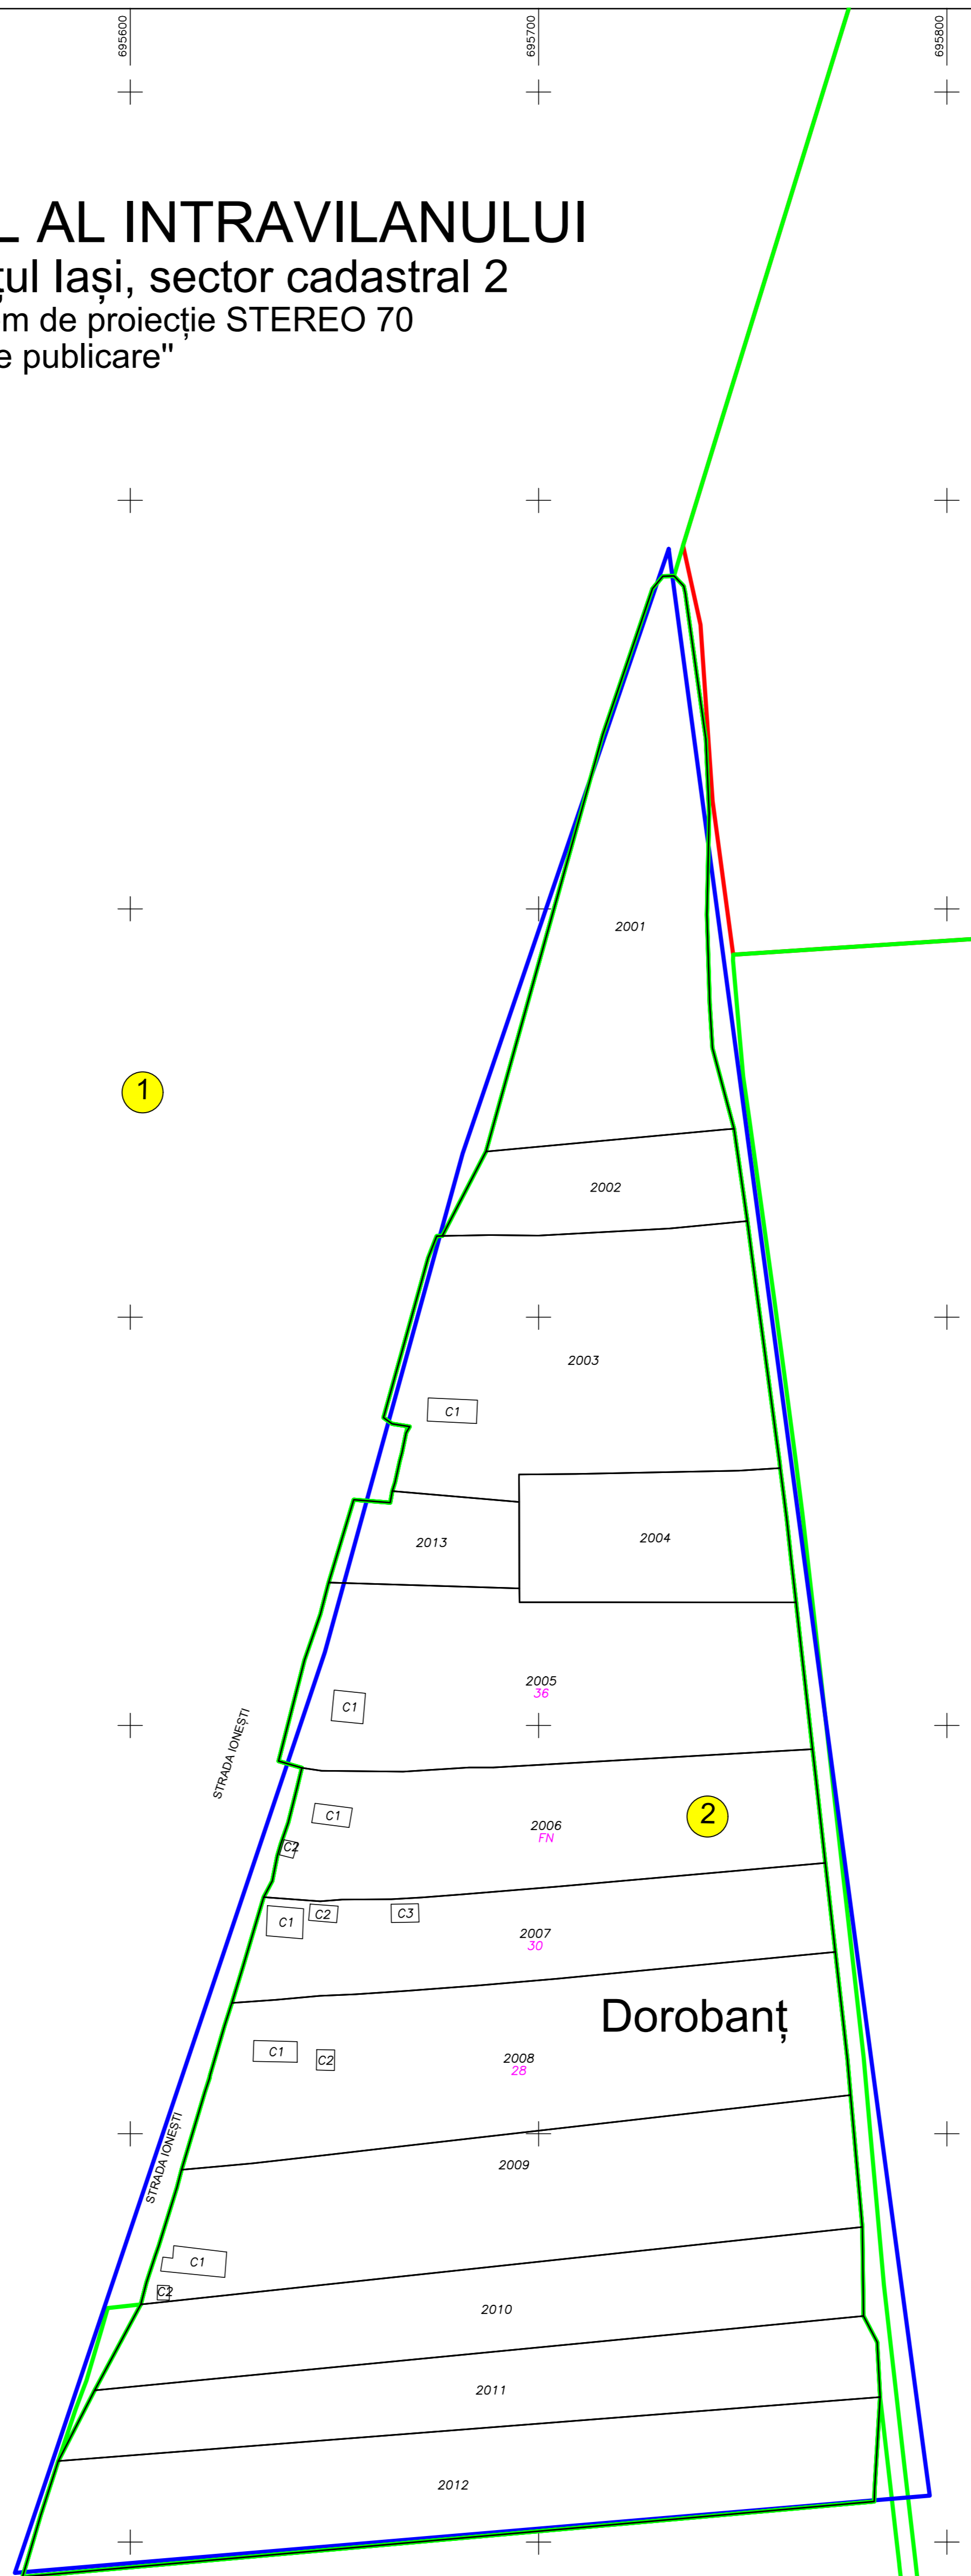

PLAN CADASTRAL AL INTRAVILANULUI
 UAT Aroneanu, județul Iași, sector cadastral 2
 Scara - 1:1000, sistem de proiecție STEREO 70
 "Spre publicare"

Golaiiești

Dorobanț

Legendă

Limite

- Limită UAT ARONEANU
- Limită JUDEȚ IAȘI
- Limită sector 1
- Limită imobil ---

- Identificator imobil 32394
- Limită intravilan ---
- Construcții [white box]
- Instituții publice [black box]
- Numar administrativ 28

Toponimie

S.C.Total Business Land.S.R.L.
 Semnătura: Data: Martie 2024

Drumuri
 Hidrografe