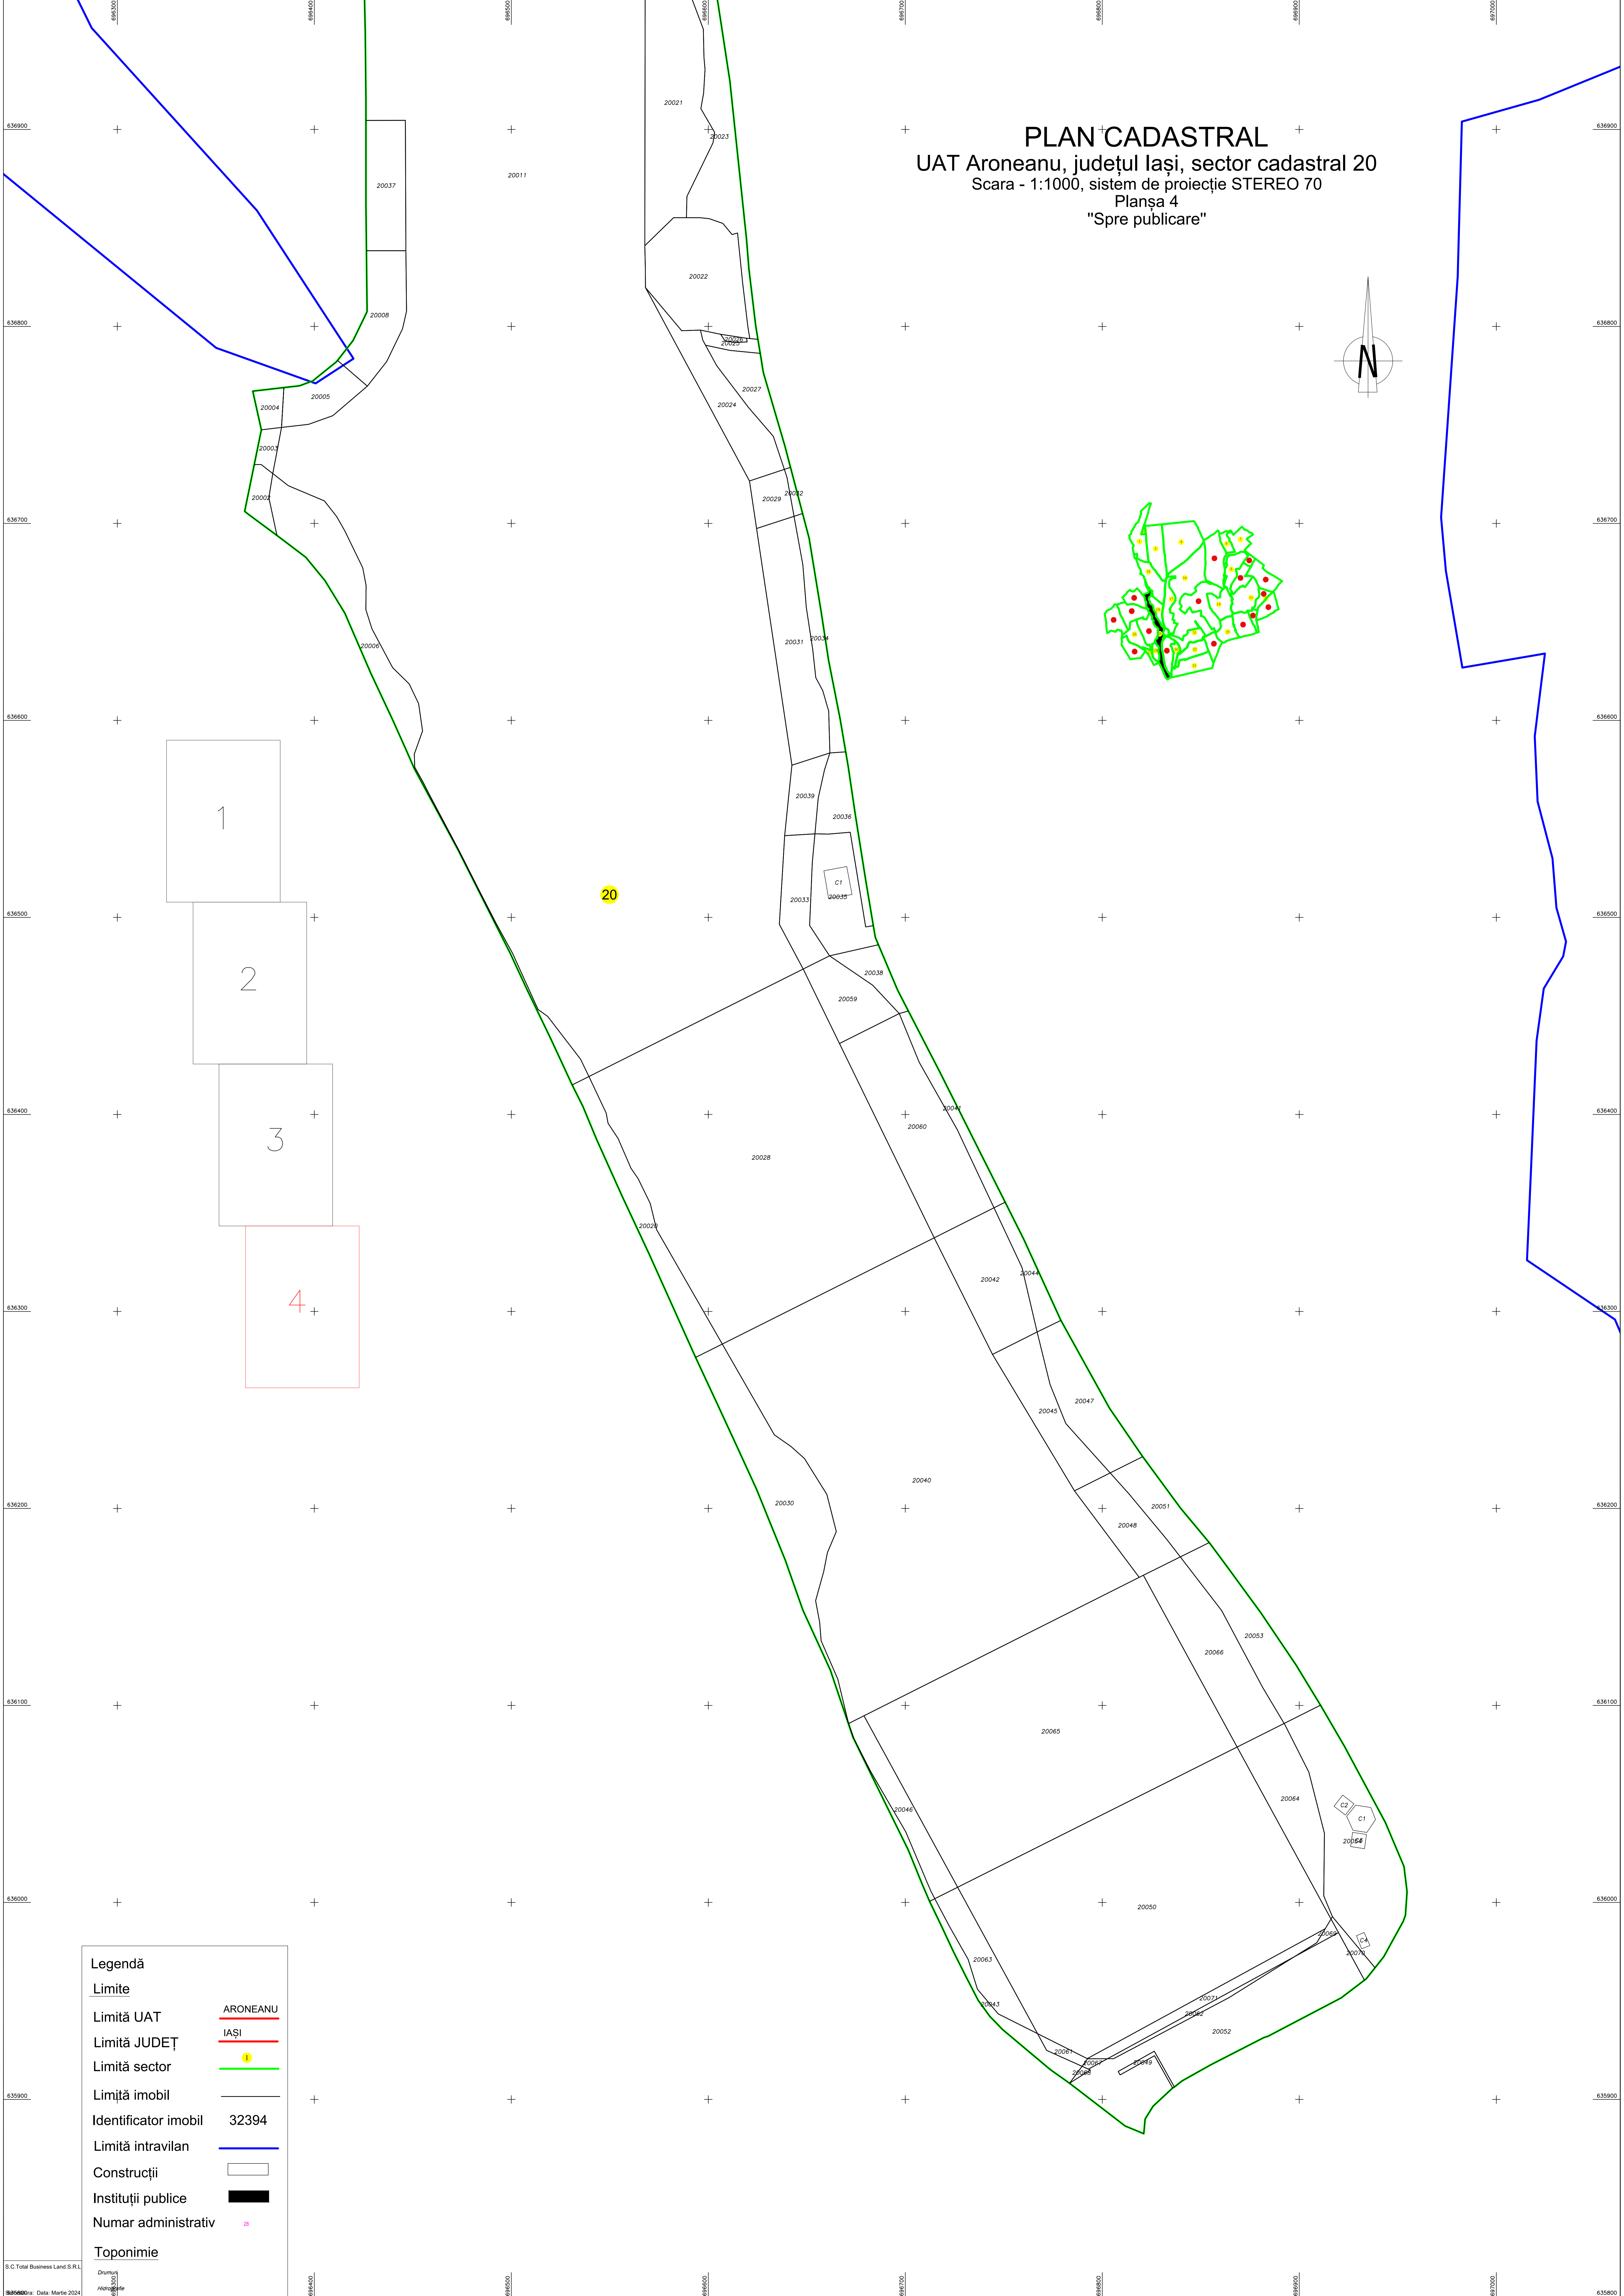

**PLAN CADASTRAL**  
UAT Aroneanu, județul Iași, sector cadastral 20  
Scara - 1:1000, sistem de proiecție STEREO 70  
Plasa 4  
"Spre publicare"

**Legendă**

Limite	
Limită UAT	ARONEANU
Limită JUDEȚ	IASI
Limită sector	1
Limită imobil	
Identificator imobil	32394
Limită intravilan	
Construcții	
Instituții publice	
Numar administrativ	20
Toponimie	