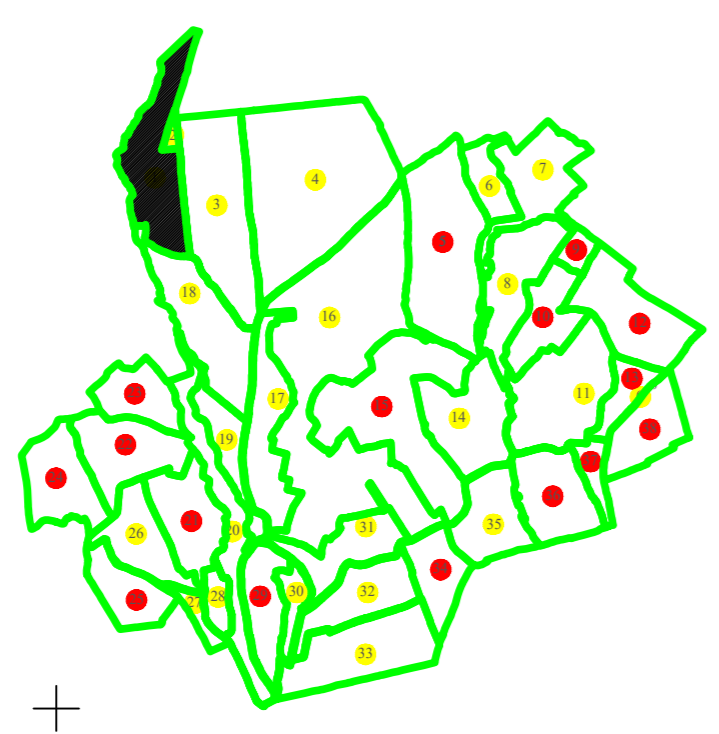

**PLAN CADASTRAL**  
 UAT Aroneanu, județul Iași, sector cadastral 1  
 Scara - 1:1000, sistem de proiecție STEREO 70  
 Planșa nr. 2  
 "Spre publicare"

Victoria

Victoria

Popricani

Legendă	
<b>Limite</b>	
Limită UAT	ARONEANU
Limită JUDEȚ	IAȘI
Limită sector	1
Limită imobil	
Identificator imobil	32394
Limită intravilan	2
Construcții	
Instituții publice	
Numar administrativ	3
<b>Toponimie</b>	
	Drumuri
	Hidrografe