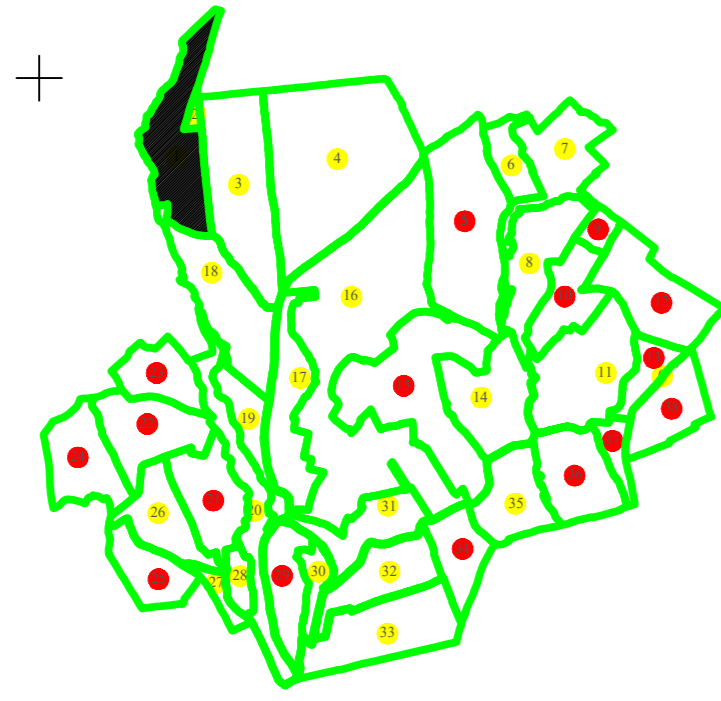

Victoria

PLAN CADASTRAL
UAT Aroneanu, județul Iași, sector cadastral 1
Scara - 1:1000, sistem de proiecție STEREO 70
Planșa nr.1
"Spre publicare"