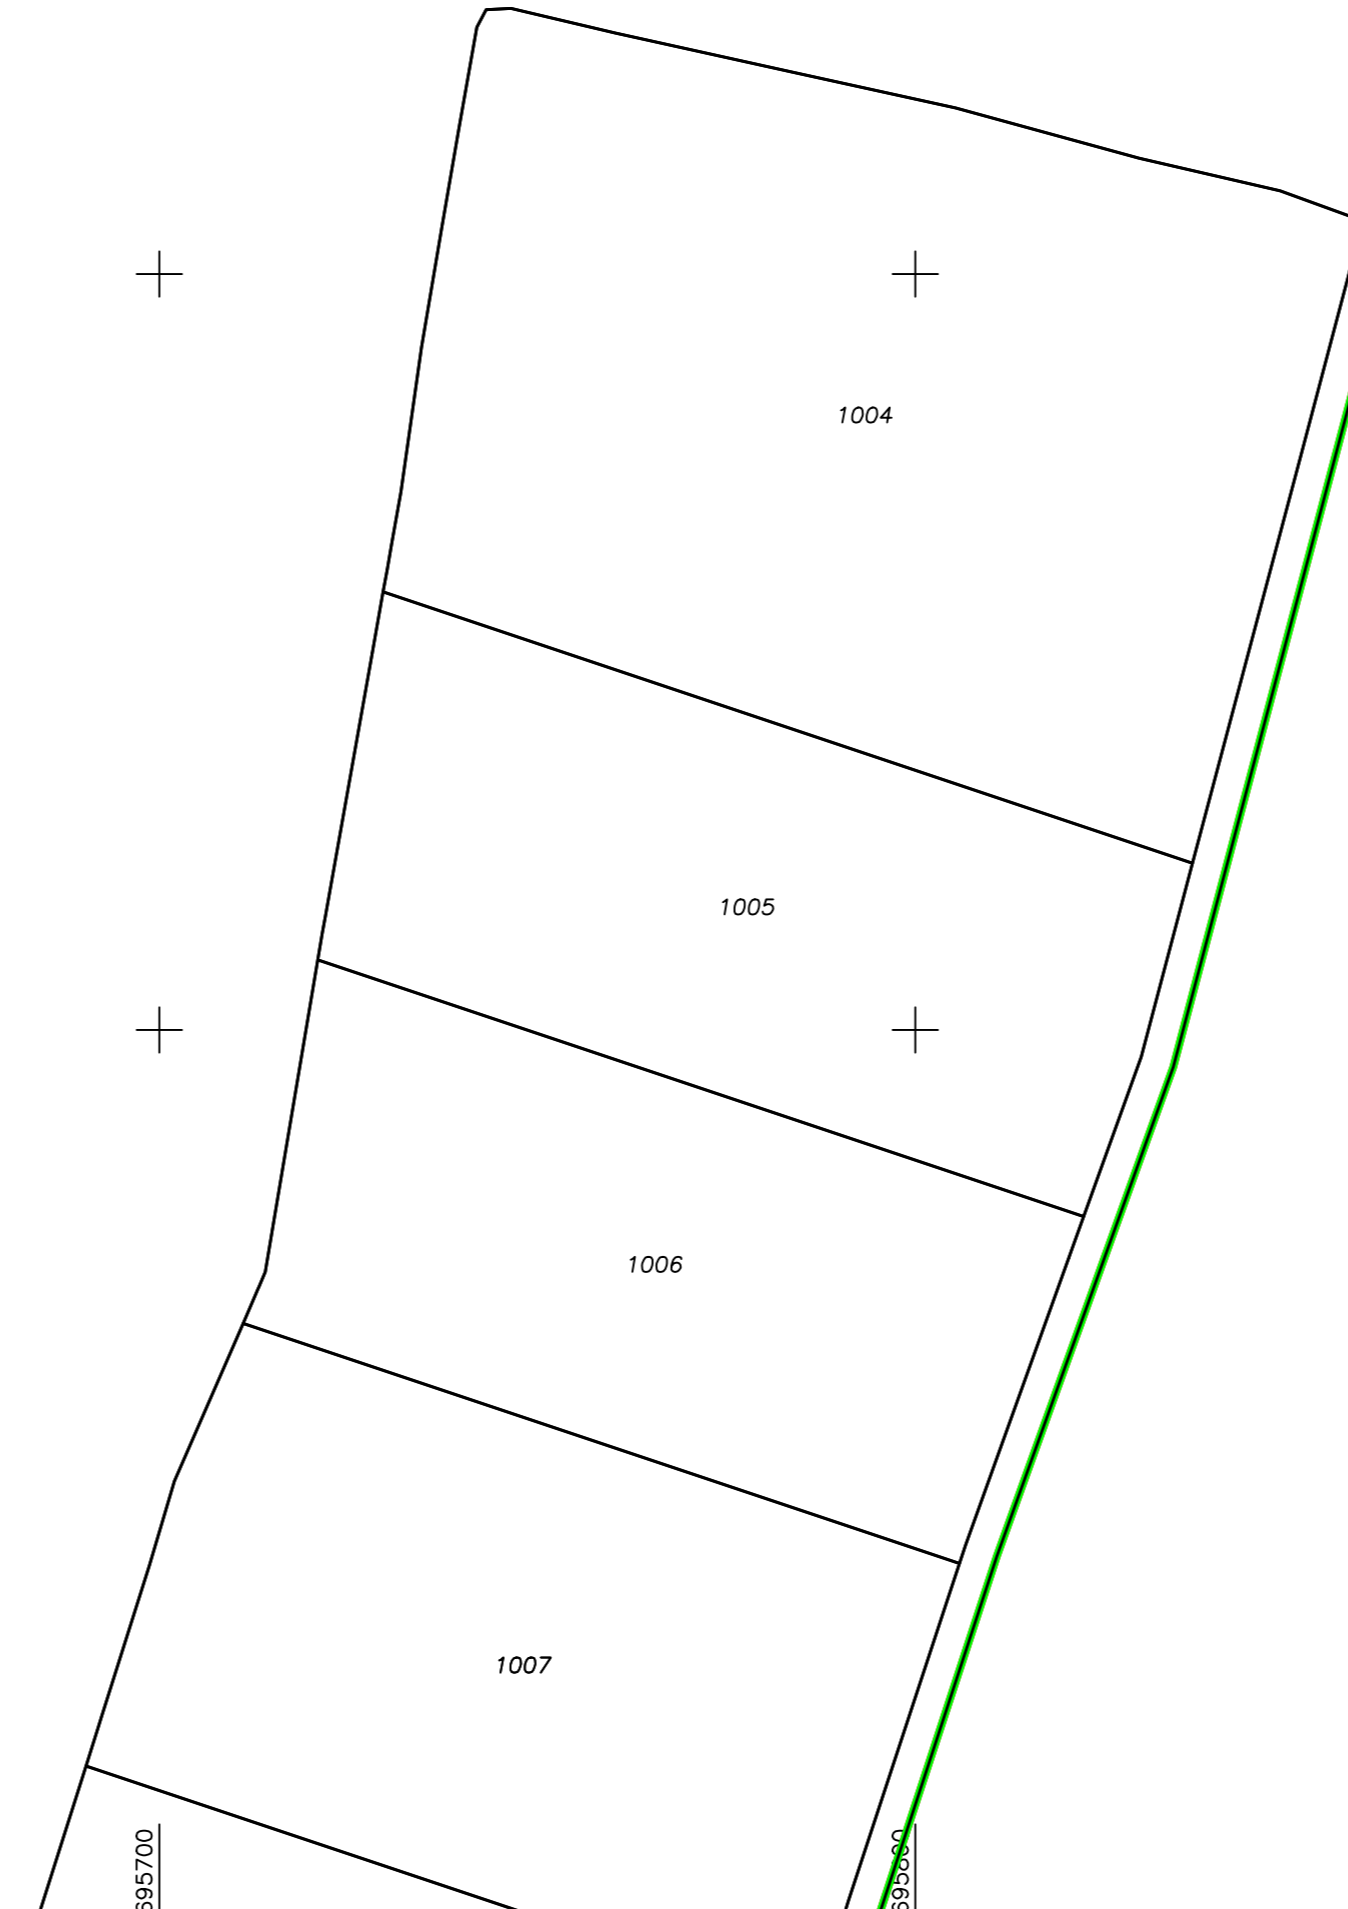

Victoria

PLAN CADASTRAL
UAT Aroneanu, județul Iași, sector cadastral 1
Scara - 1:1000, sistem de proiecție STEREO 70
Planșa nr.1
"Spre publicare"

Victoria

Victoria

1

Legendă

Limite

- Limită UAT ARONEANU
- Limită JUDEȚ IASI
- Limită sector
- Limită imobil
- Identificator imobil 32394
- Limită intravilan
- Construcții
- Instituții publice
- Numar administrativ *

Toponimie