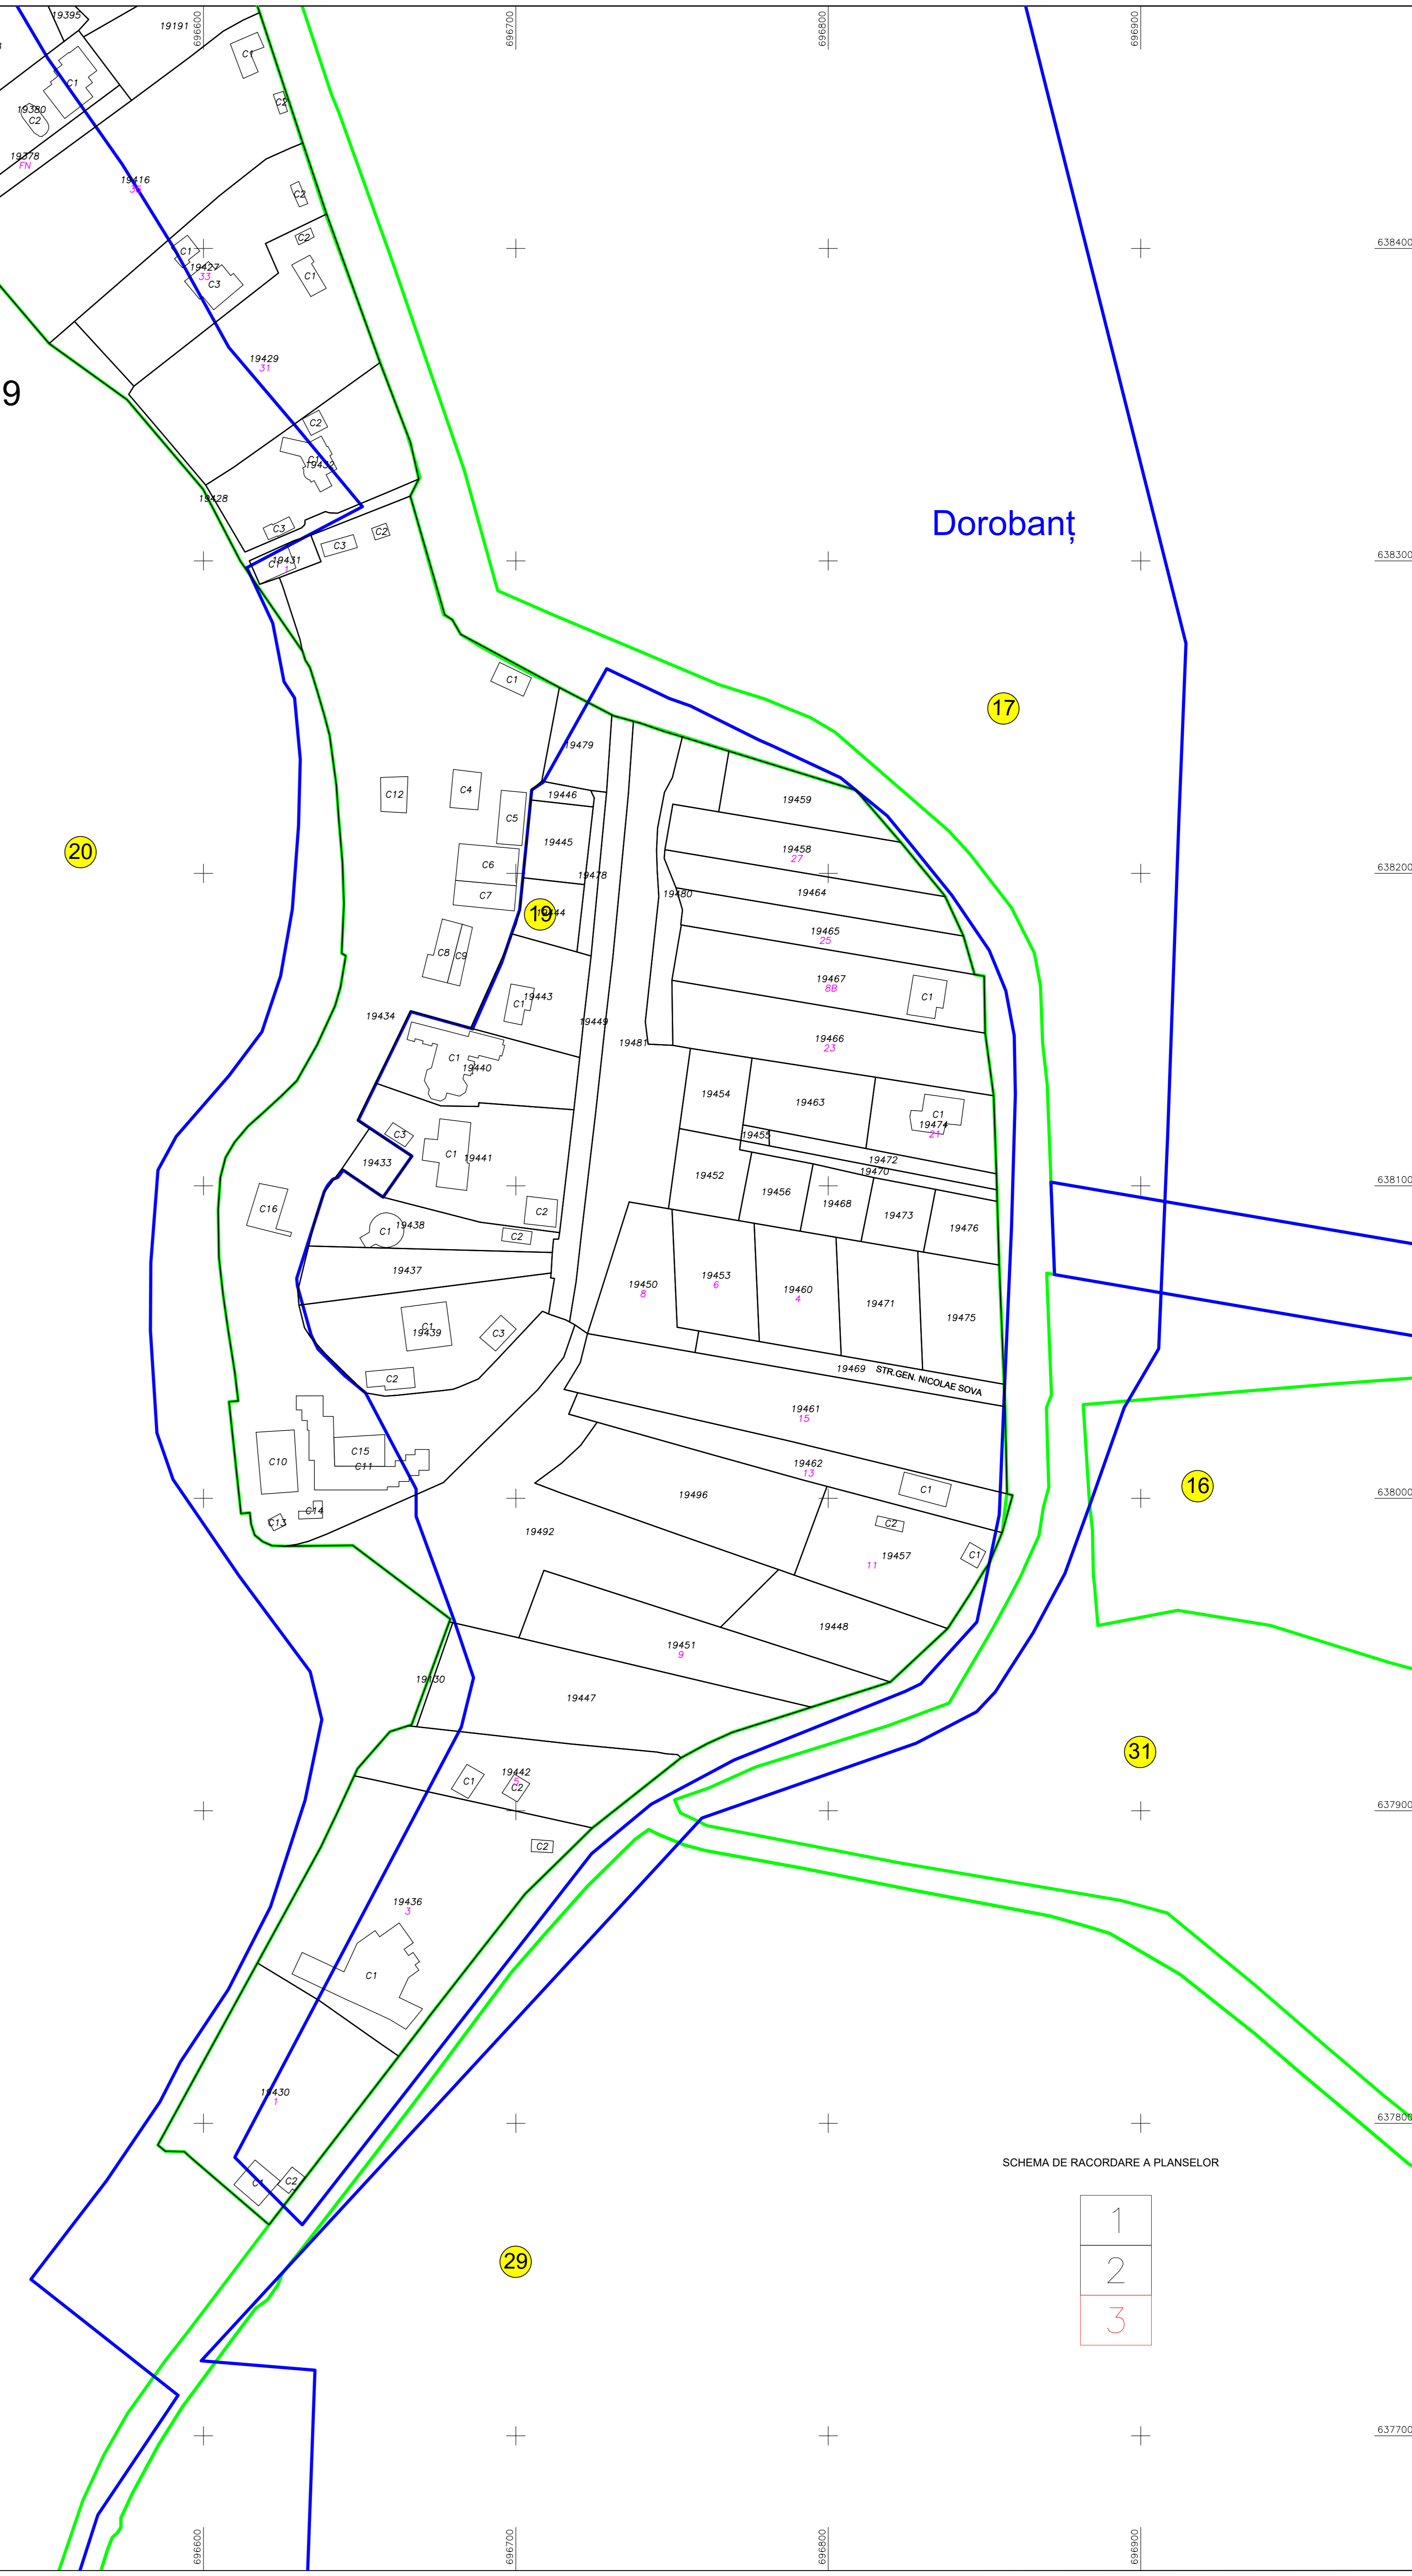

PLAN CADASTRAL
 UAT Aroneanu, județul Iași, sector cadastral 19
 Scara - 1:1000, sistem de proiecție STEREO 70
 Planșa 3
 "Spre publicare"

Dorobanț

Legendă

Limite	
Limită UAT	ARONEANU
Limită JUDEȚ	IASI
Limită sector	1
Limită imobil	
Identificator imobil	32394
Limită intravilan	
Construcții	
Instituții publice	
Numar administrativ	

Toponimie

Denumiri	
Planșografie	

SCHEMA DE RACORDARE A PLANSELOR

1
2
3