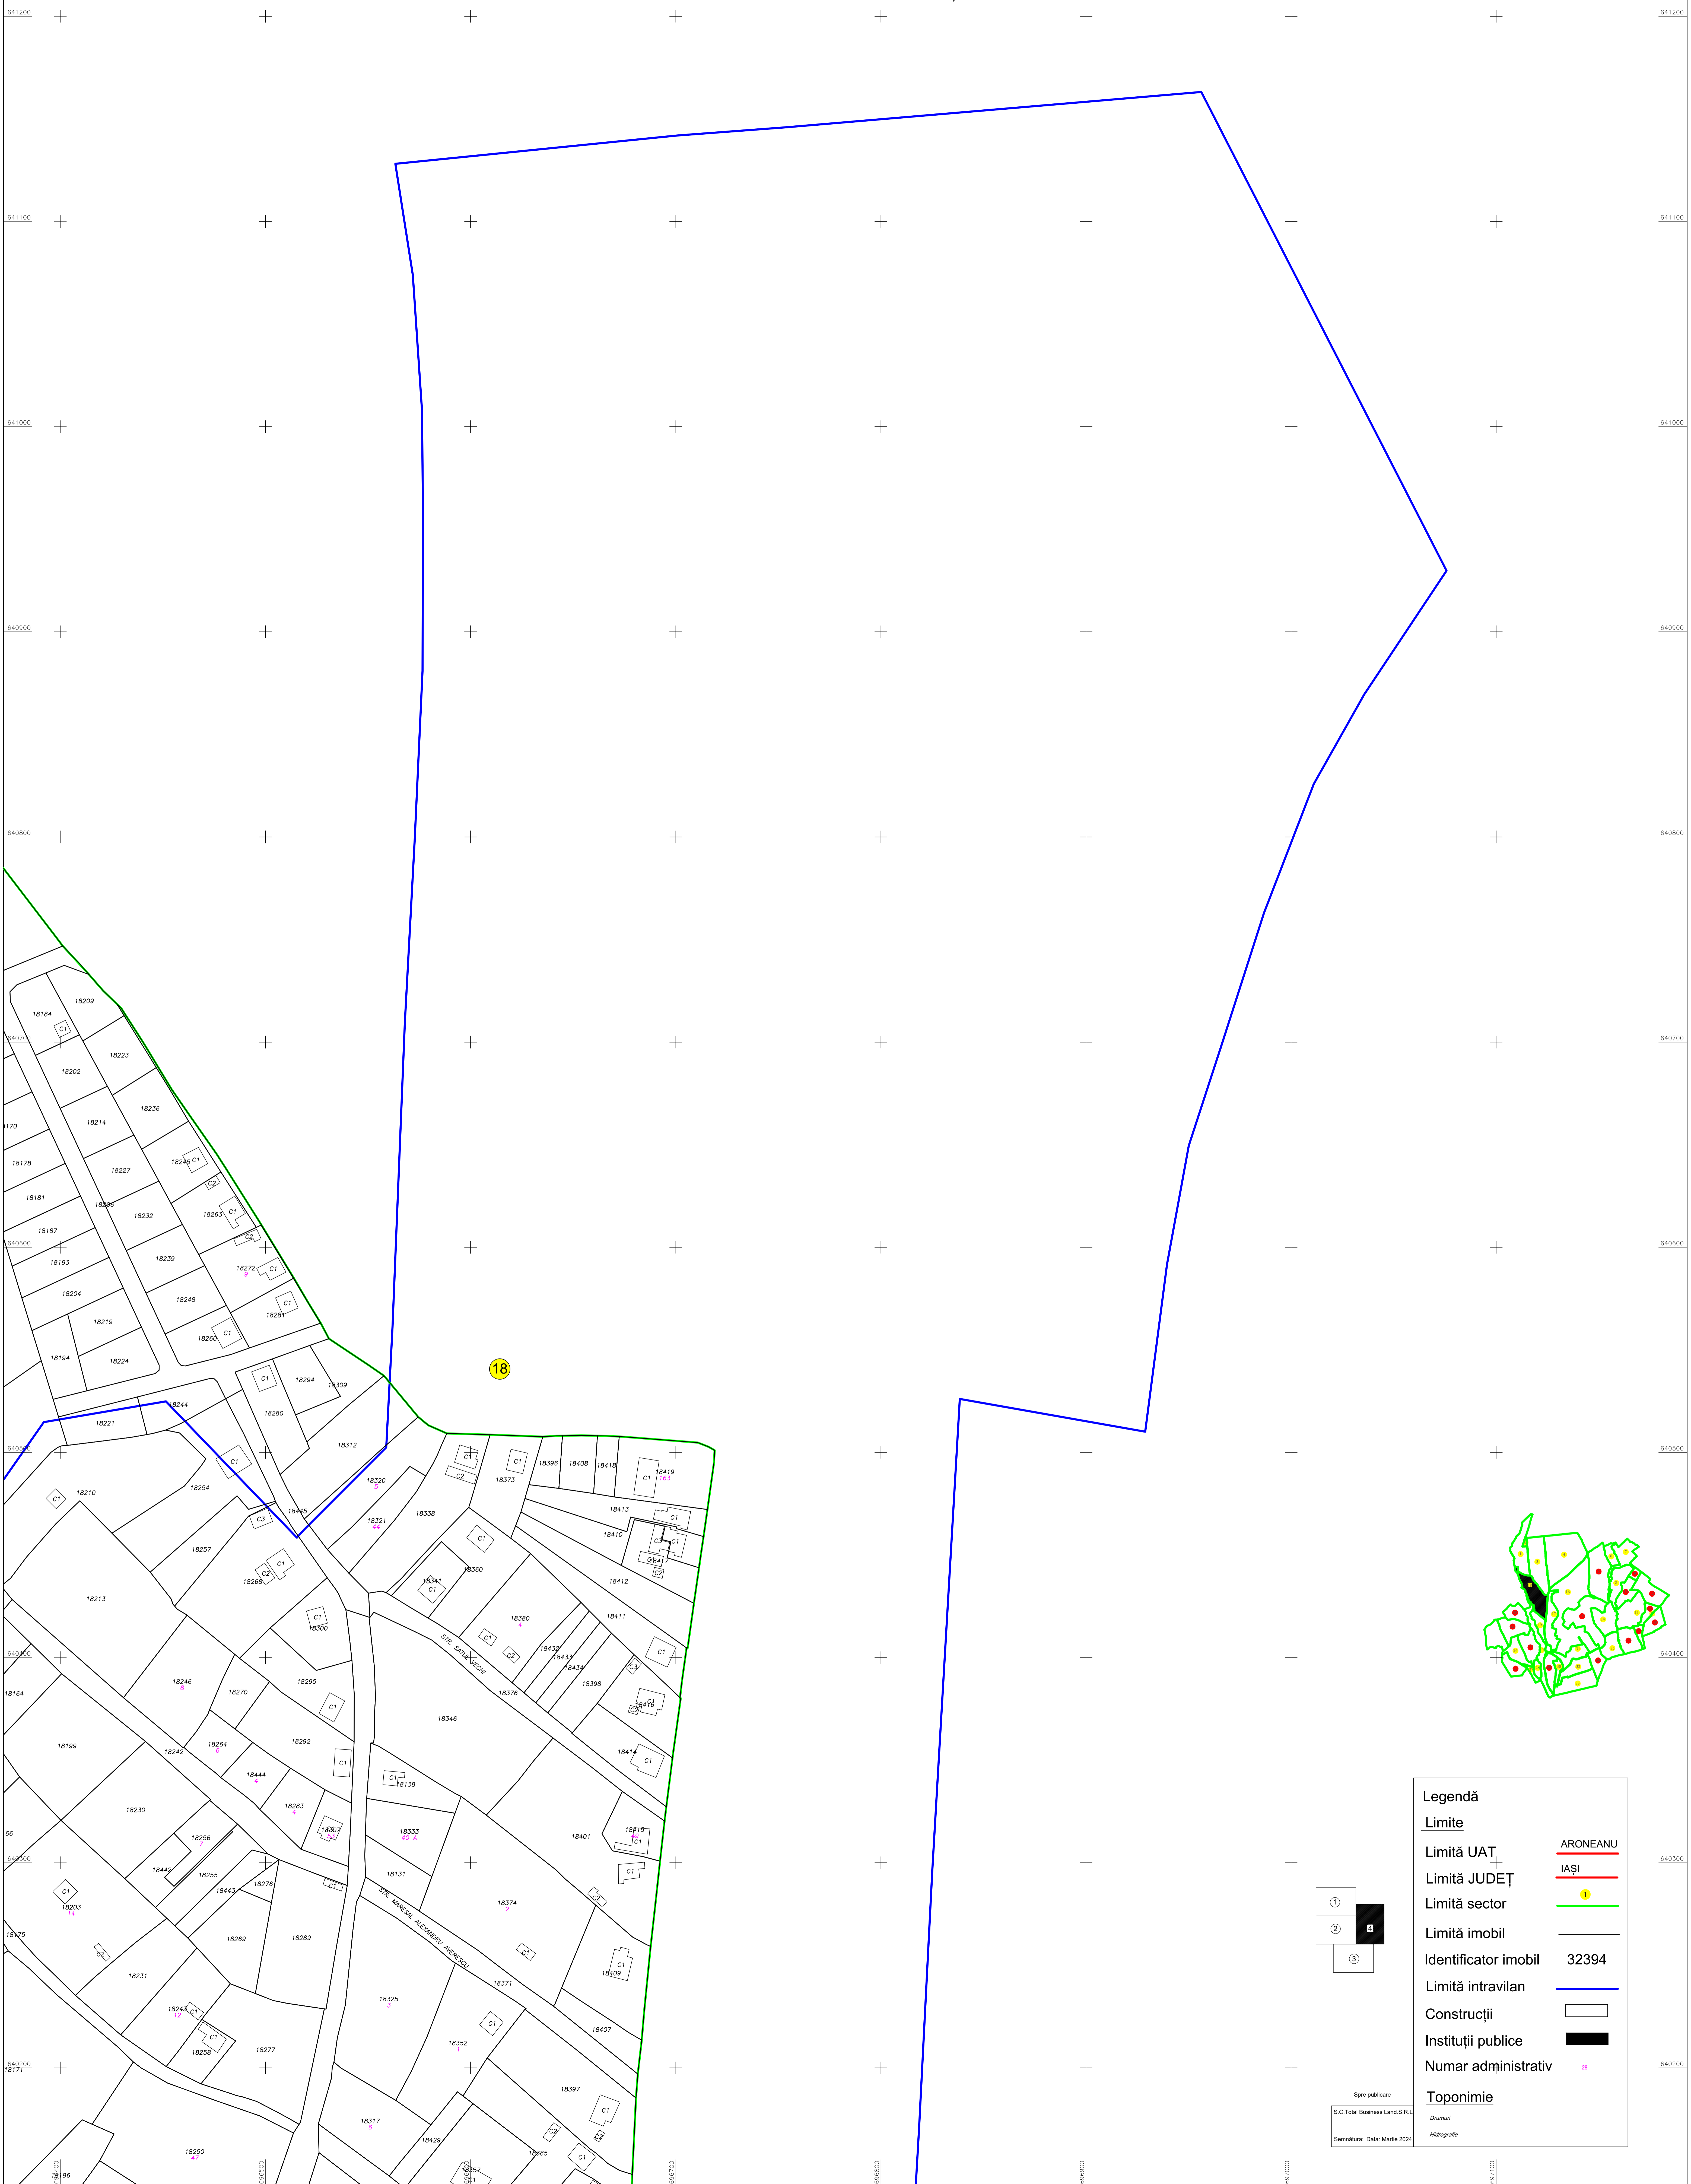

PLAN CADASTRAL
 UAT Aroneanu, județul Iași, sector cadastral 18
 Scara - 1:1000, sistem de proiecție STEREO 70
 Planșa 4

Legendă

Limită UAT	ARONEANU
Limită JUDEȚ	IAȘI
Limită sector	18
Limită imobil	—
Identificator imobil	32394
Limită intravilan	—
Construcții	□
Instituții publice	■
Numar administrativ	■
Toponimie	
Spre publicare	Drumuri
S.C. Total Business Land S.R.L.	Fotografie
Semnatură: Data: Martie 2024	