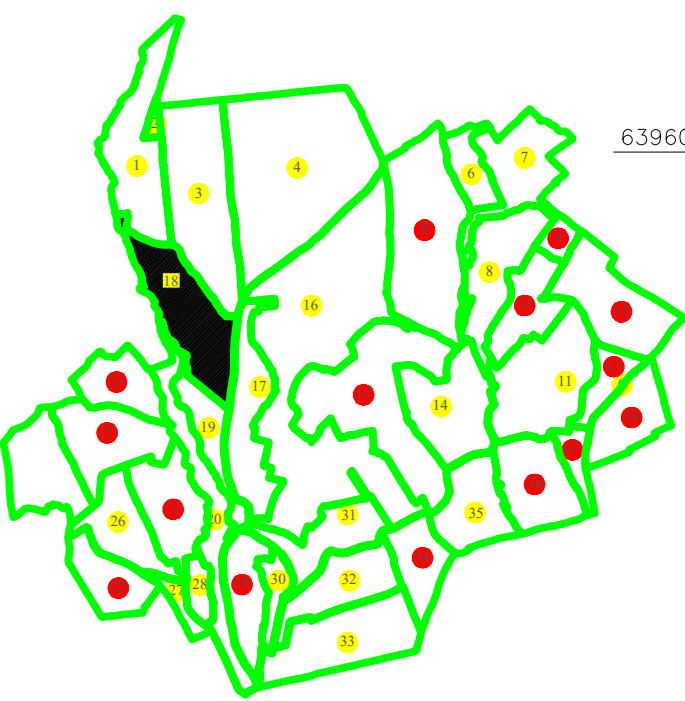

PLAN CADASTRAL
UAT Aroneanu, județul Iași, sector cadastral 18
Scara - 1:1000, sistem de proiecție STEREO 70
Planșa 3

Legendă	
+	Limite
— (red)	Limită UAT
— (red)	Limită JUDEȚ
— (green)	Limită sector
— (black)	Limită imobil
32394	Identificator imobil
— (blue)	Limită intravilan
□ (white)	Construcții
■ (black)	Instituții publice
• (pink)	Numar administrativ
Toponimie