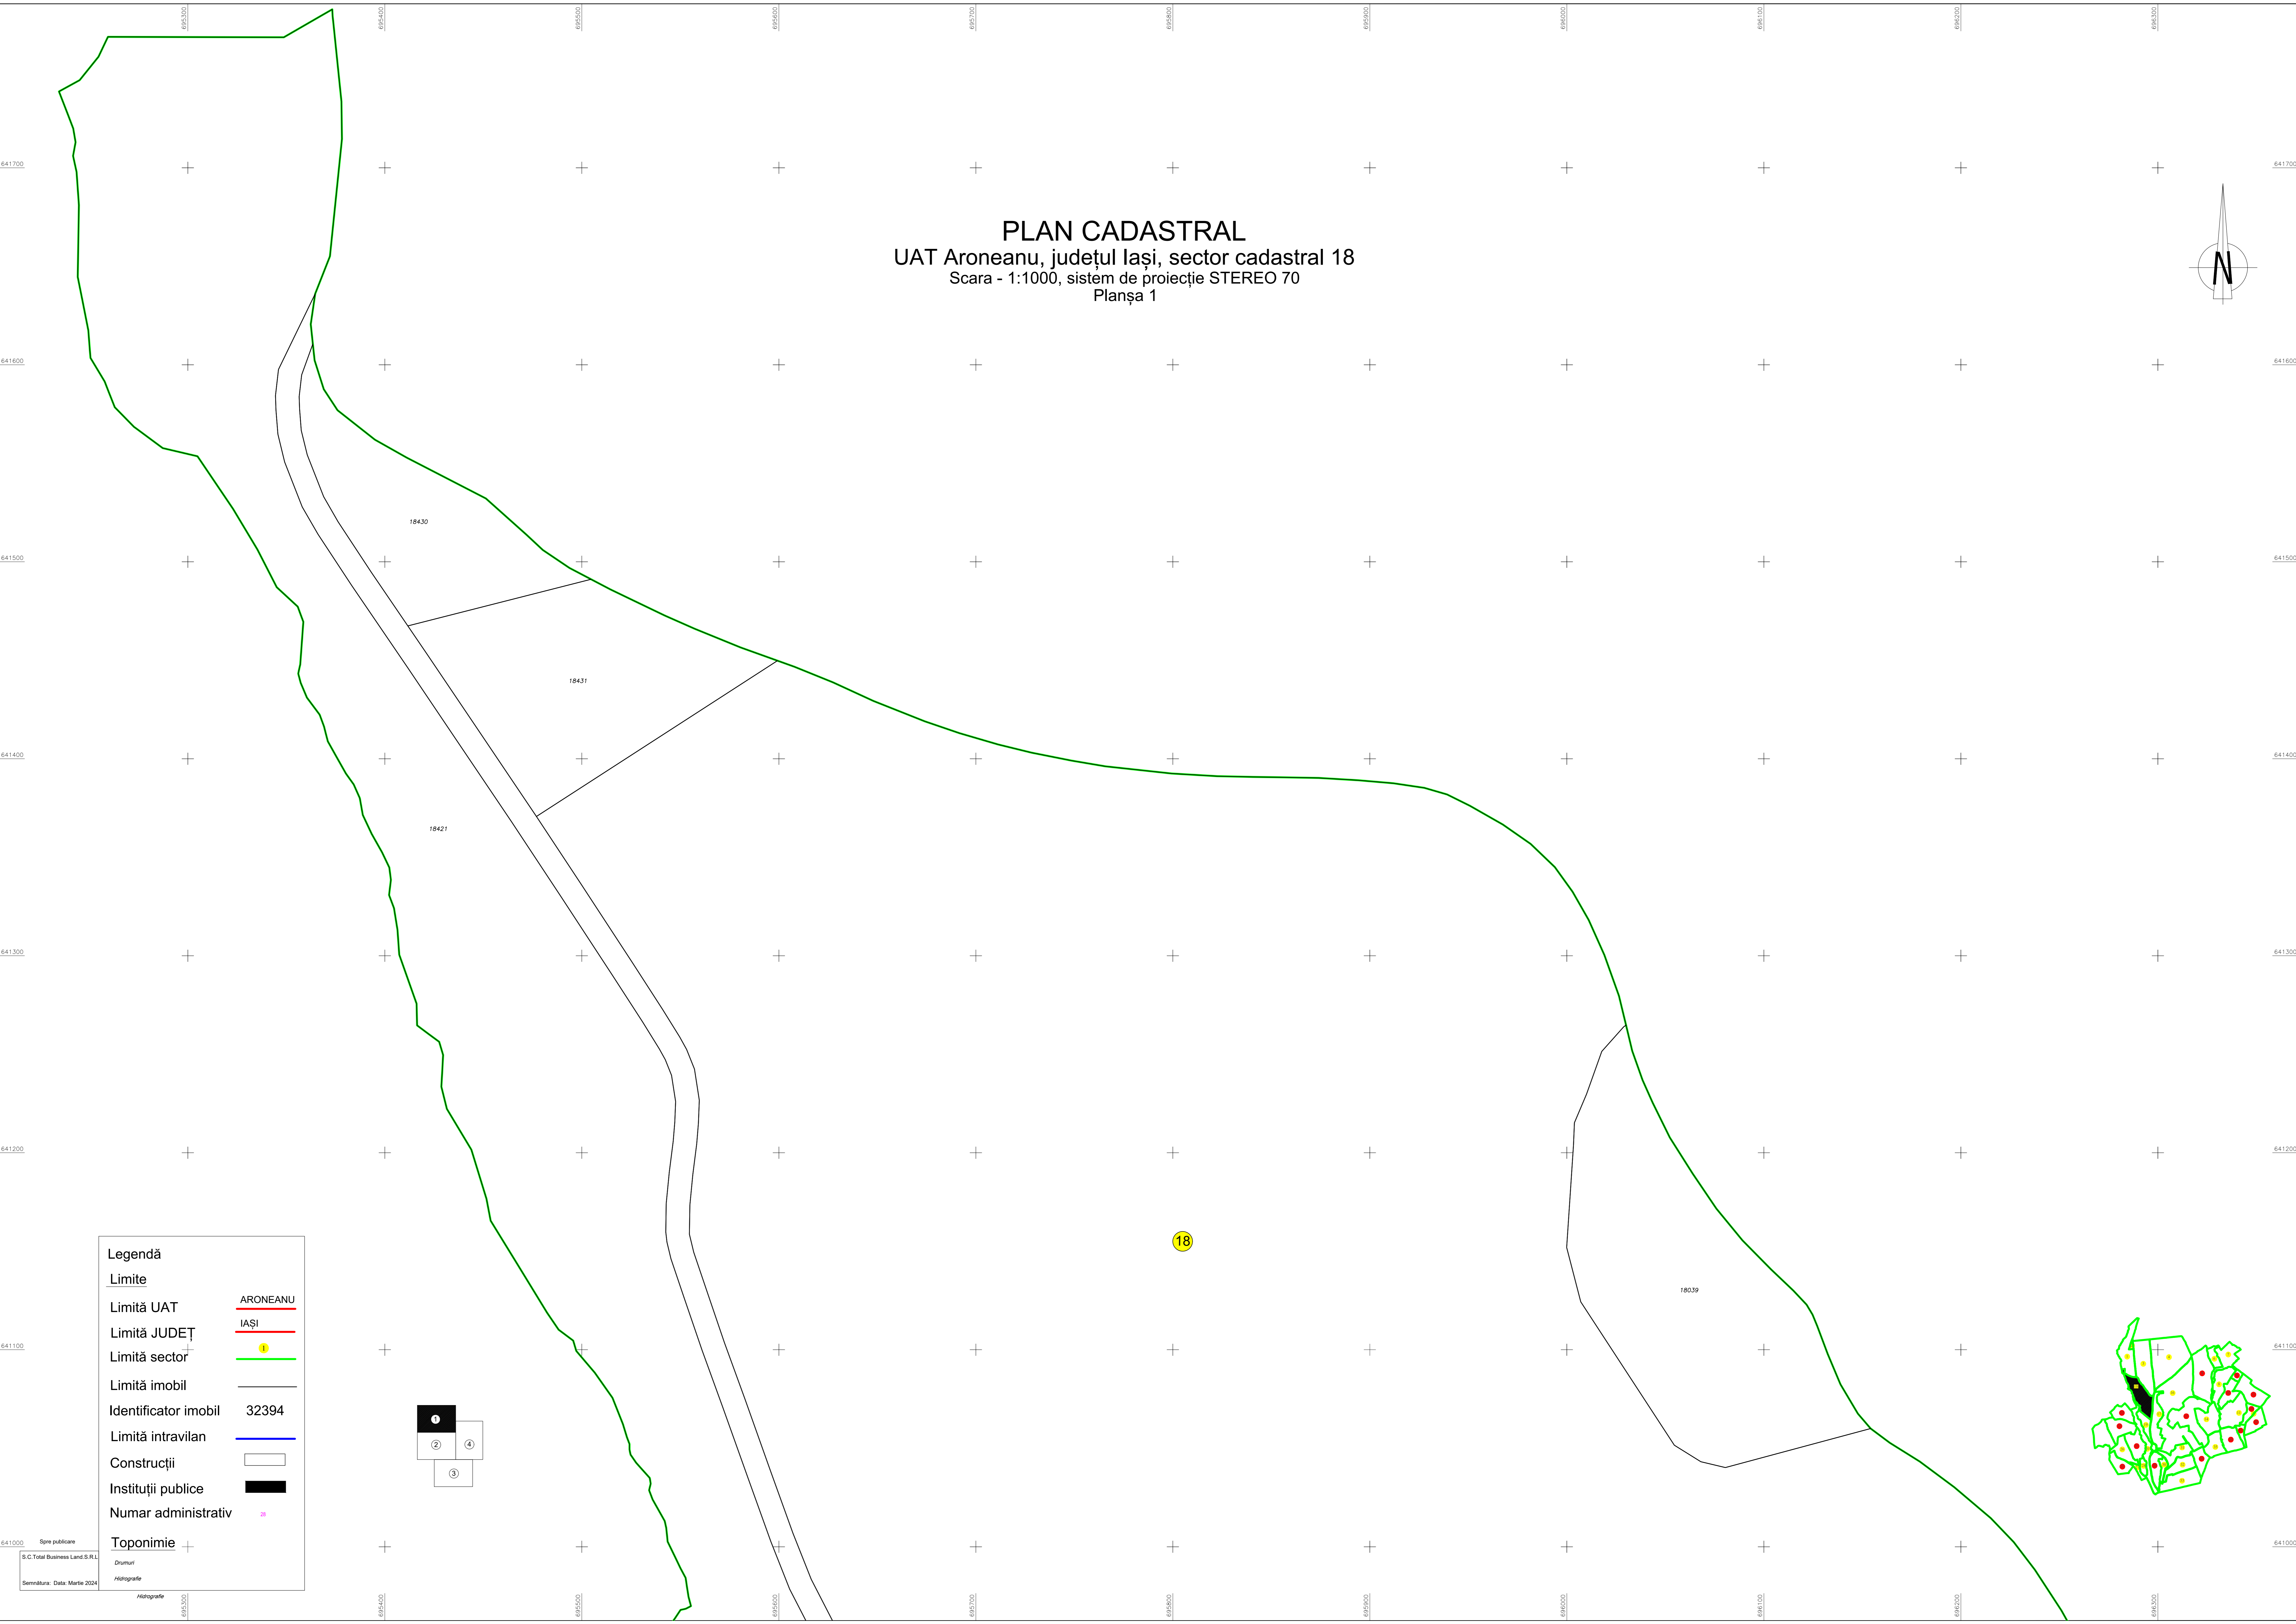

**PLAN CADASTRAL**  
UAT Aroneanu, județul Iași, sector cadastral 18  
Scara - 1:1000, sistem de proiecție STEREO 70  
Planșa 1

**Legendă**

**Limite**

- Limită UAT  ARONEANU
- Limită JUDEȚ  IAȘI
- Limită sector  1
- Limită imobil 
- Identificator imobil 32394
- Limită intravilan 
- Construcții 
- Instituții publice 
- Numar administrativ  21

**Toponimie**

-  Spore publicare
-  S.C. Total Business Land S.R.L.
-  Drumuri
-  Hidrografie

Semnatura: Data: Martie 2024