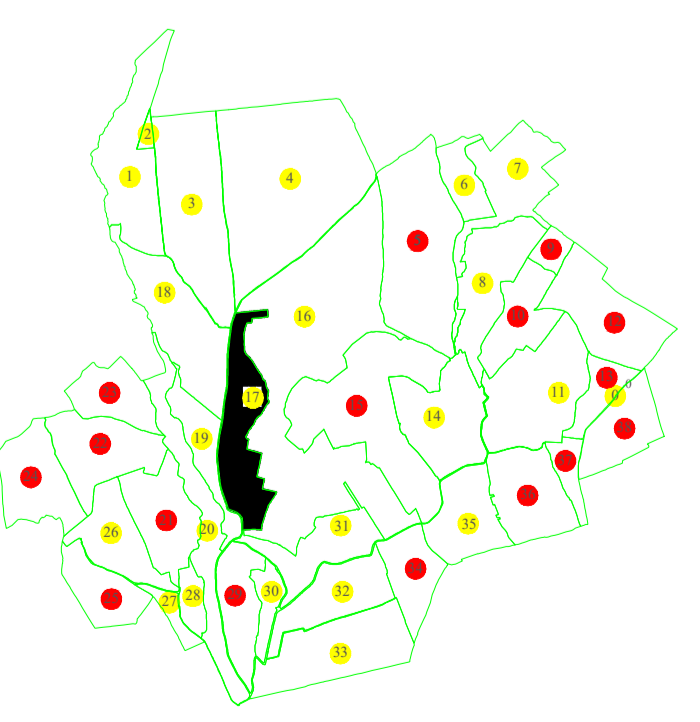

Dorobanț

PLAN CADASTRAL
UAT Aroneanu, județul Iași, sector cadastral 17
Scara - 1:1000, sistem de proiecție STEREO 70
Planșa nr.3
"Spre publicare"

Legendă	
Limite	
Limită UAT	ARONEANU
Limită JUDEȚ	IAȘI
Limită sector	17
Limită imobil	—
Identificator imobil	32394
Limită intravilan	—
Construcții	—
Instituții publice	—
Numar administrativ	—
Toponimie	
Drumuri	—
Altoprafie	—