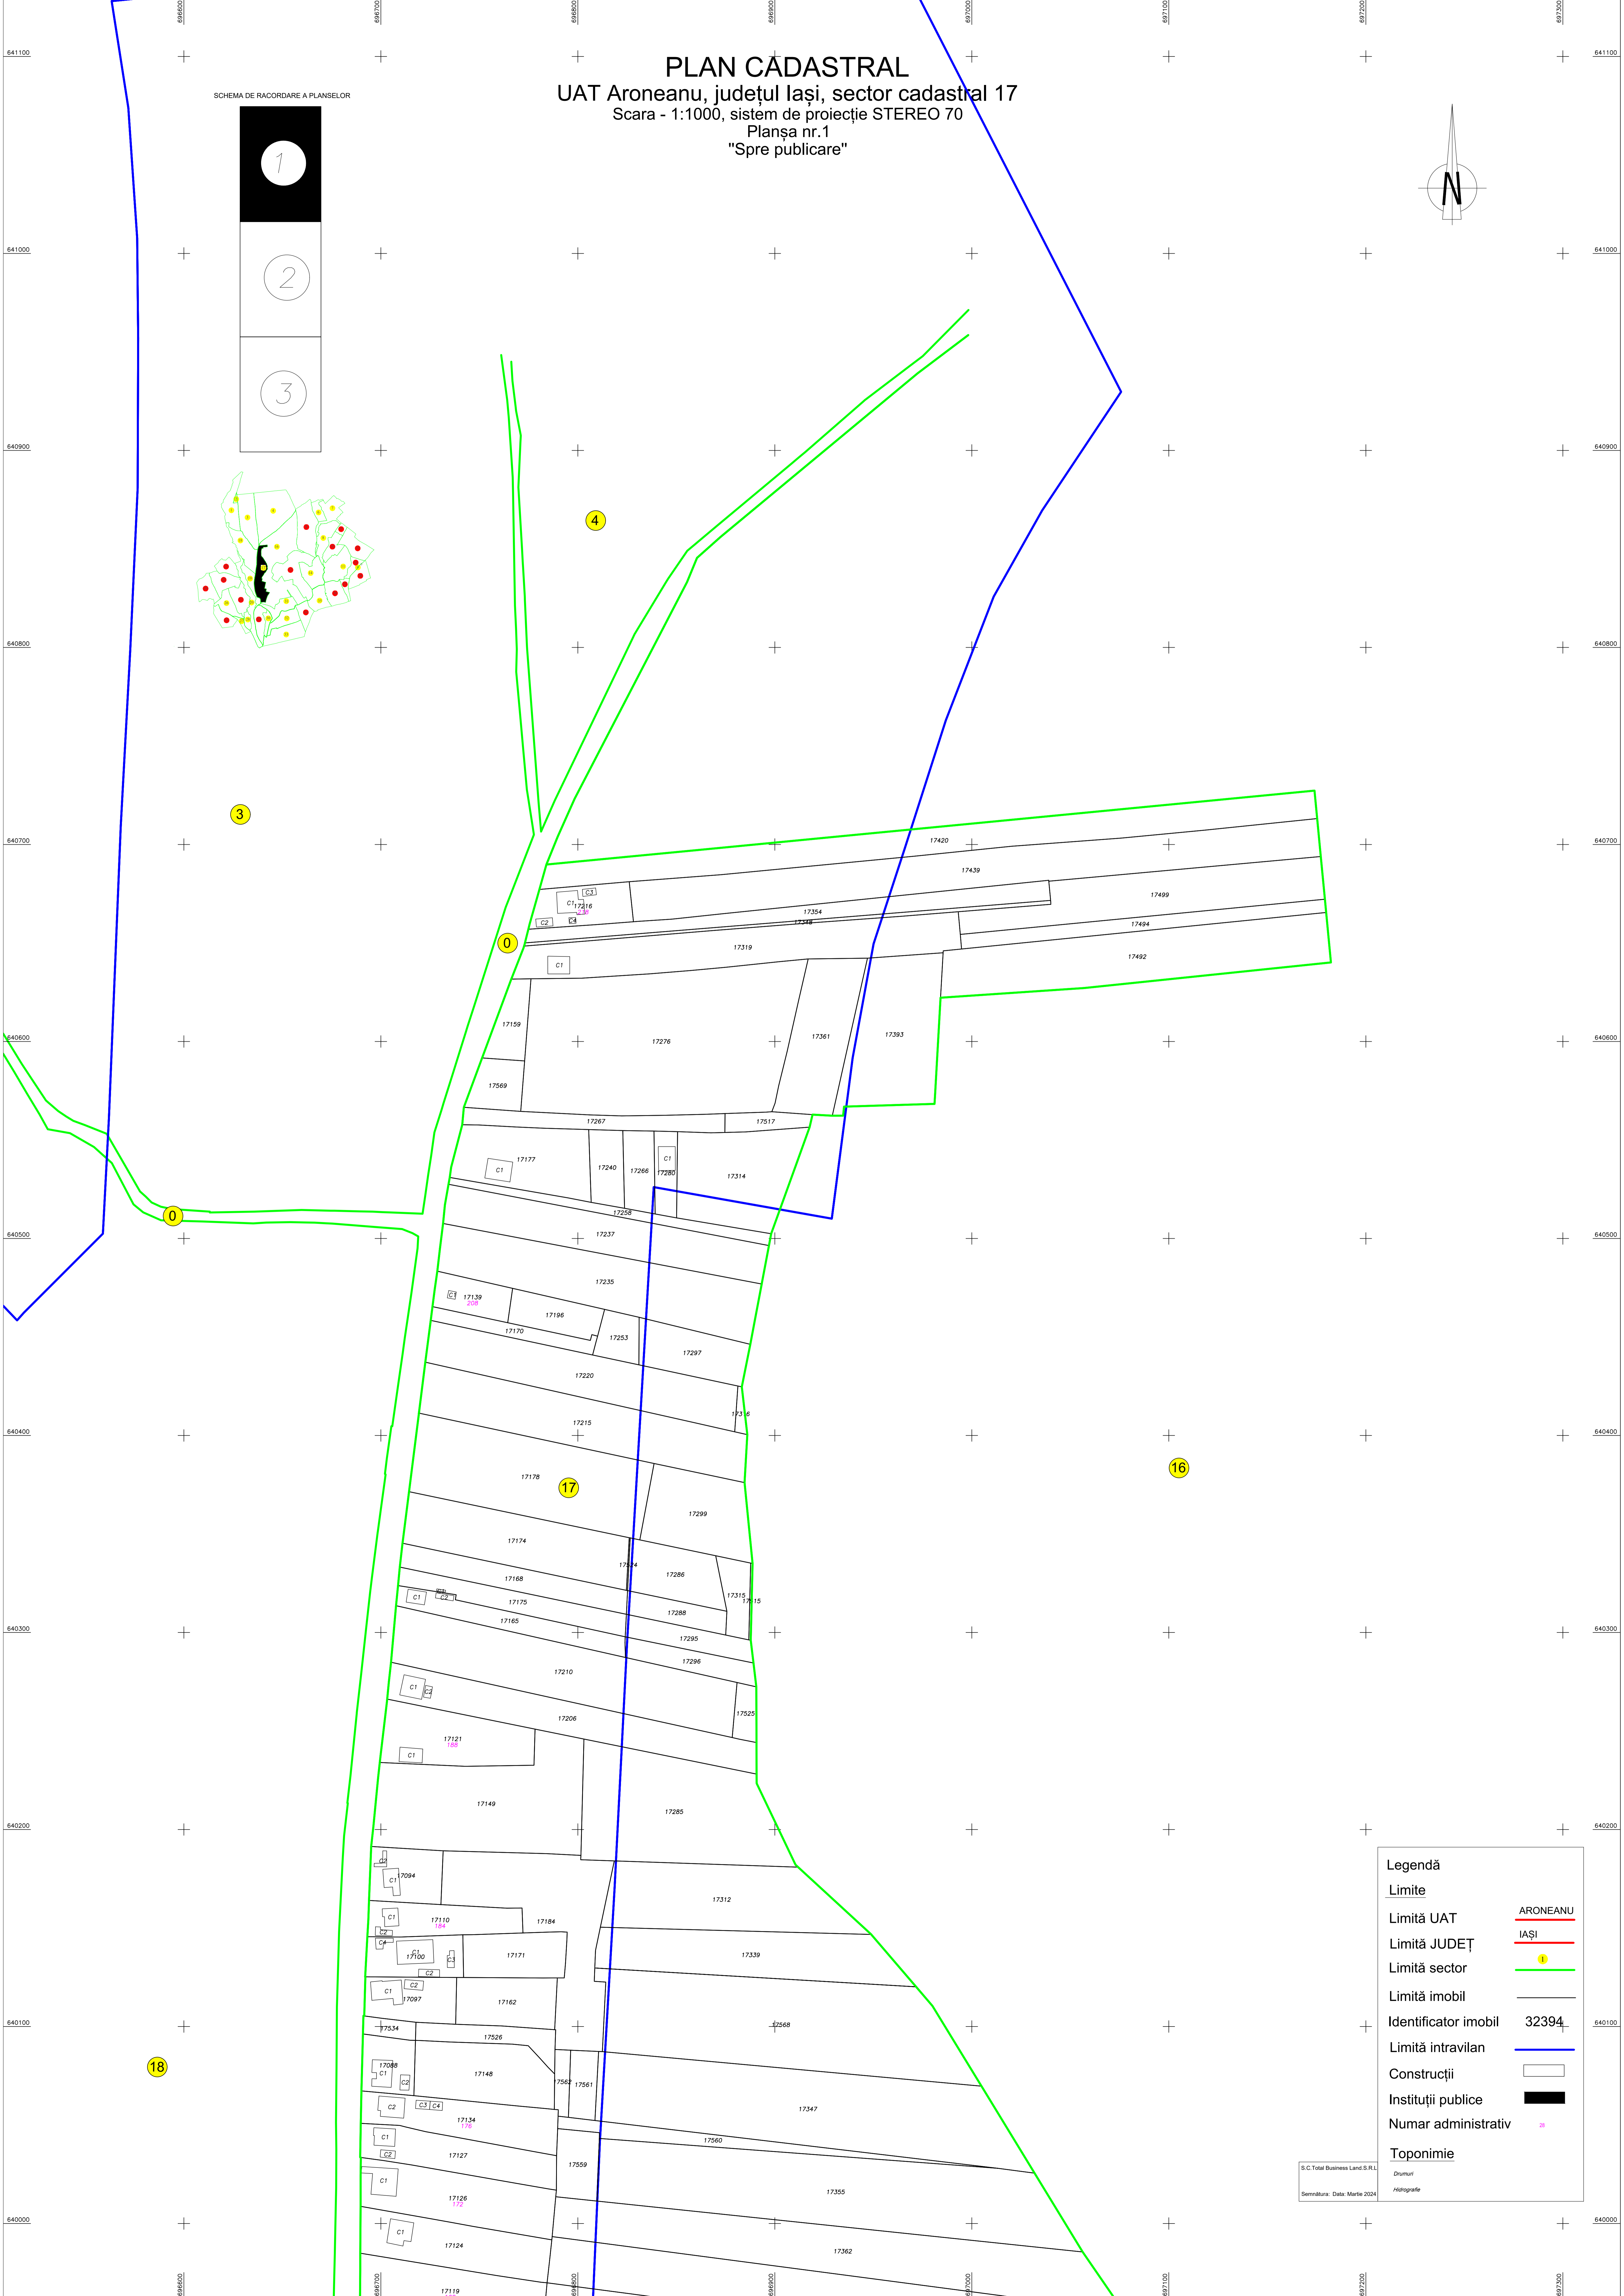

PLAN CĂDASTRAL
UAT Aroneanu, județul Iași, sector cadastral 17
Scara - 1:1000, sistem de proiecție STEREO 70
Planșa nr.1
"Spre publicare"

SCHEMA DE RACORDARE A PLANSELOR

Legendă	
Limită	
Limită UAT	ARONEANU
Limită JUDEȚ	IAȘI
Limită sector	17
Limită imobil	
Identificator imobil	32394
Limită intravilan	
Construcții	
Instituții publice	
Numar administrativ	
Toponimie