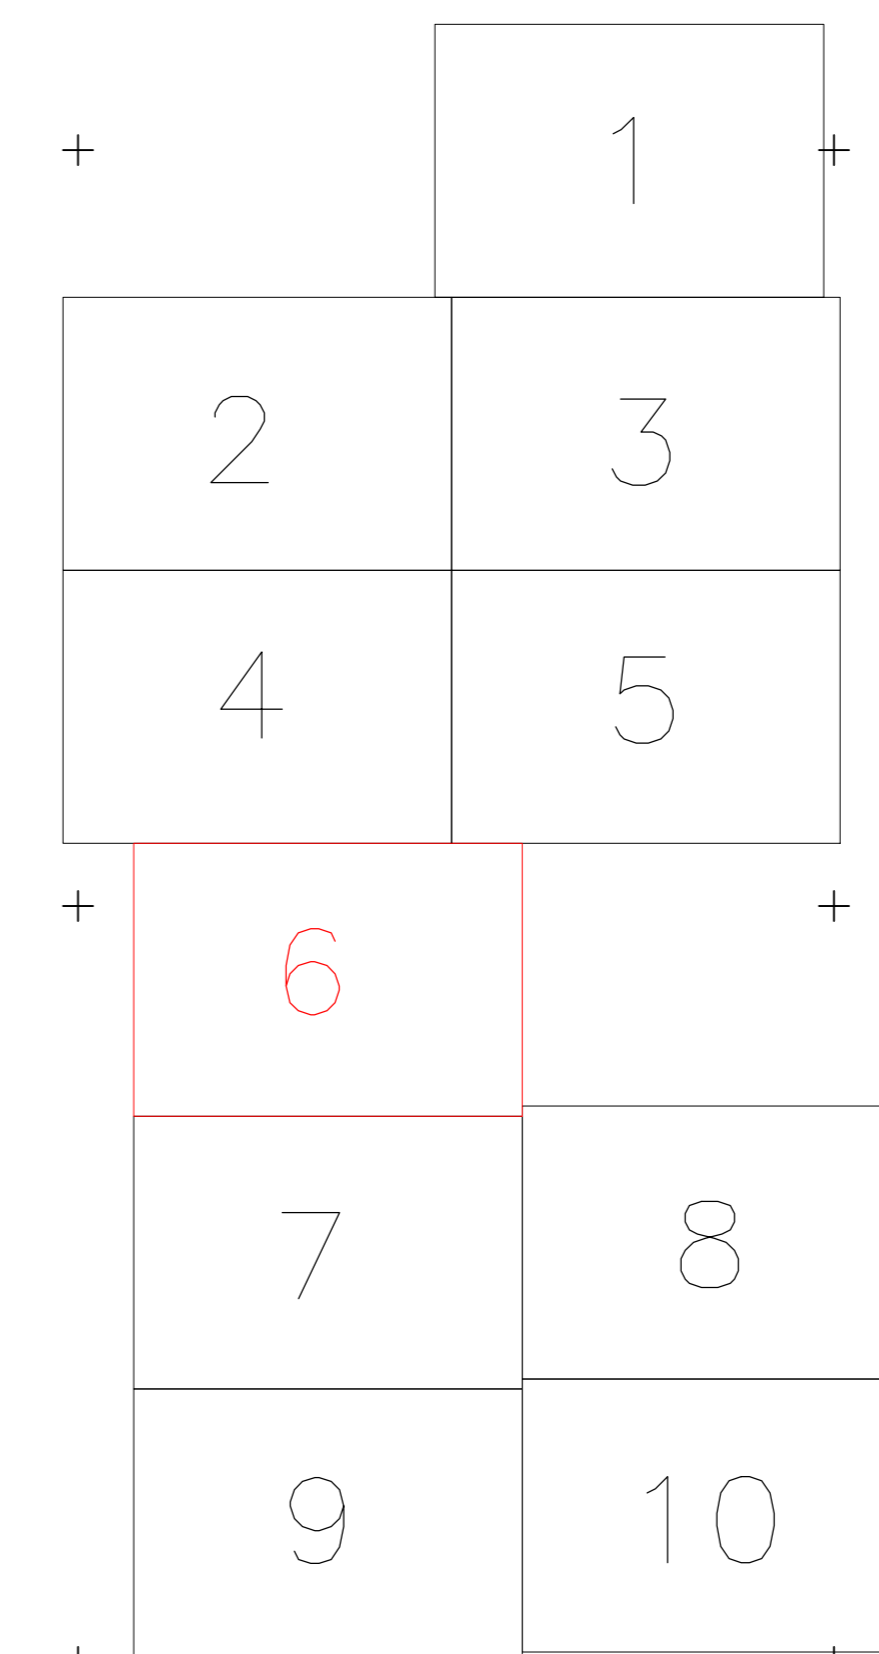

PLAN CADASTRAL
 UAT Aroneanu, județul Iași, sector cadastral 16
 Scara - 1:1000, sistem de proiecție STEREO 70
 Planșa 6
 "Spre publicare"

16

Legendă

Limite	
Limită UAT	ARONEANU
Limită JUDEȚ	IASI
Limită sector	
Limită imobil	
Identificator imobil	32394
Limită intravilan	
Construcții	
Instituții publice	
Numar administrativ	
Toponimie	