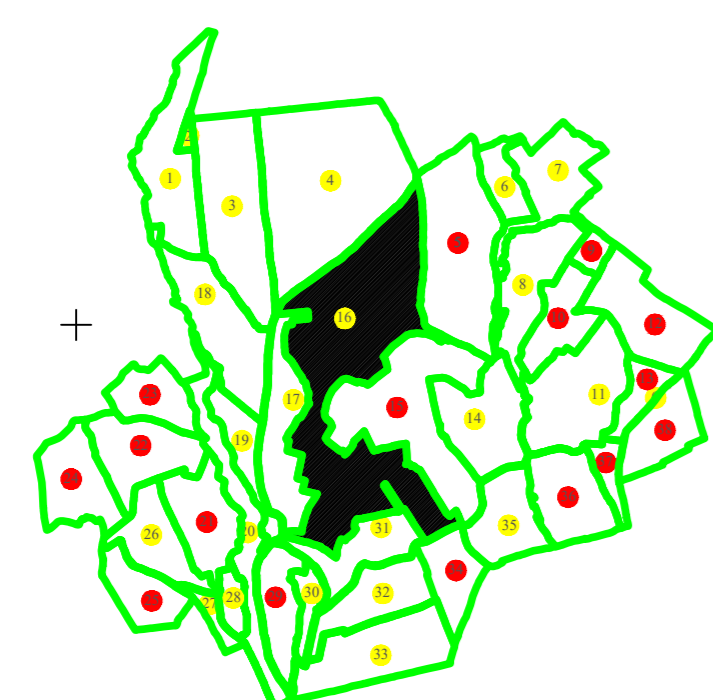

**PLAN CADASTRAL**  
 UAT Aroneanu, județul Iași, sector cadastral 16  
 Scara - 1:1000, sistem de proiecție STEREO 70  
 Planșa 2  
 "Spre publicare"

**Legendă**

<b>Limite</b>	
Limită UAT	ARONEANU
Limită JUDEȚ	IASI
Limită sector	16
Limită imobil	
Identificator imobil	32394
Limită intravilan	
Construcții	
Instituții publice	
Numar administrativ	
<b>Toponimie</b>	