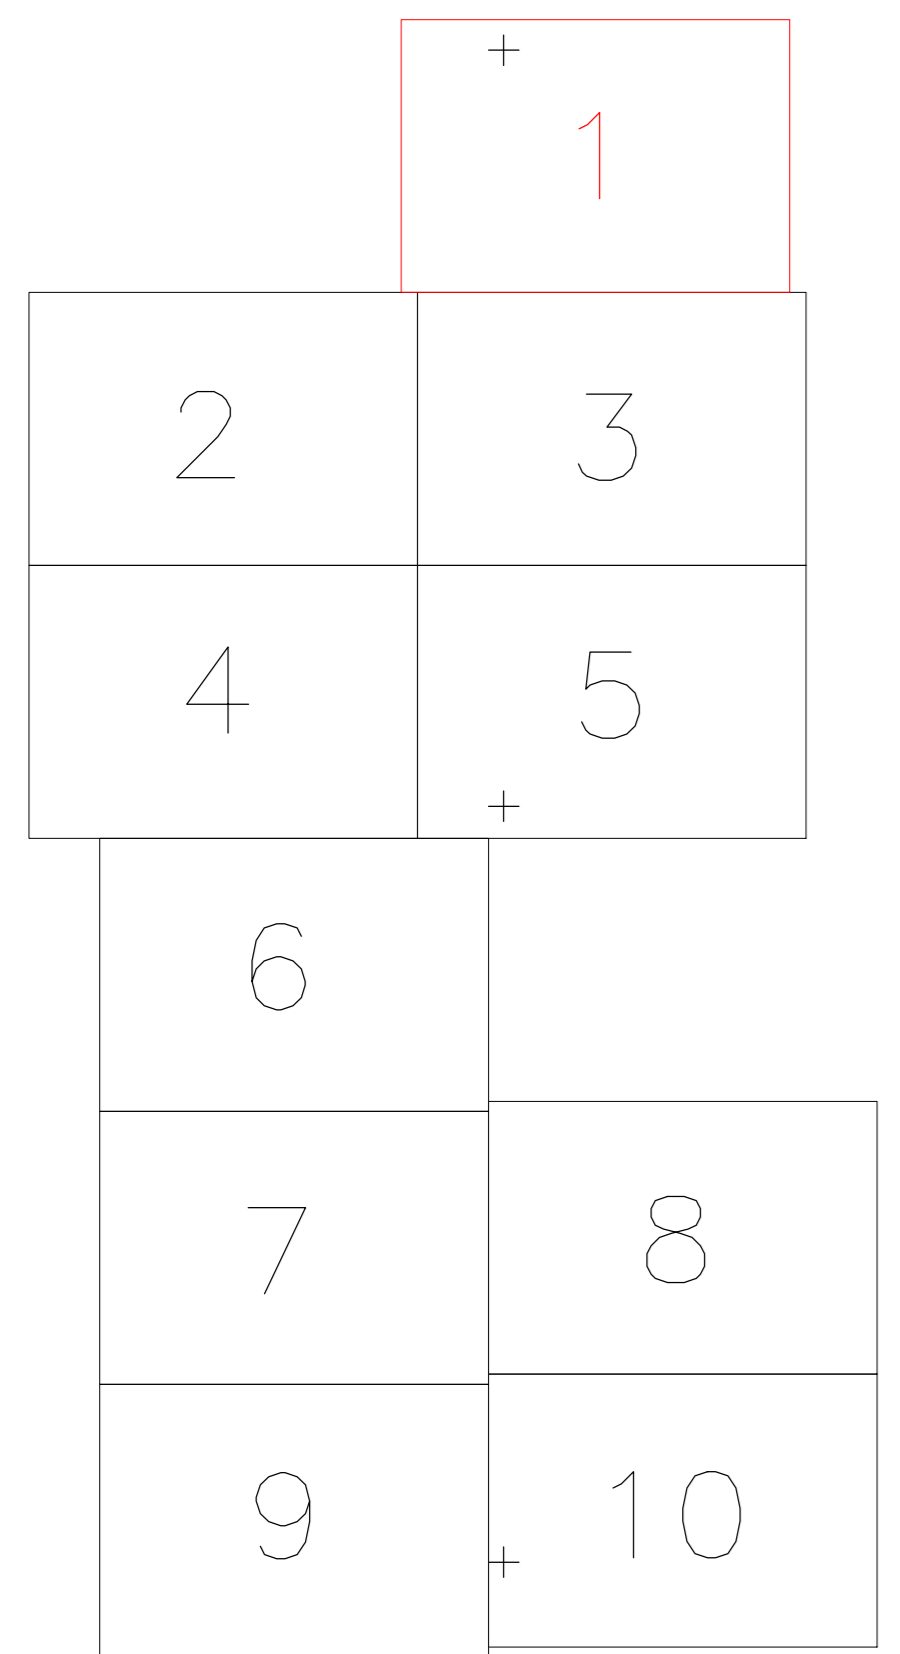

**PLAN CADASTRAL**  
 UAT Aroneanu, judetul Iasi, sector cadastral 16  
 Scara - 1:1000, sistem de proiectie STEREO 70  
 Planşa 1  
 "Spre publicare"

**Legendă**

Limite	
Limită UAT	ARONEANU
Limită JUDEȚ	IASI
Limită sector	16
Limită imobil	
Identificator imobil	32394
Limită intravilan	
Construcții	
Instituții publice	
Numar administrativ	
Toponimie	