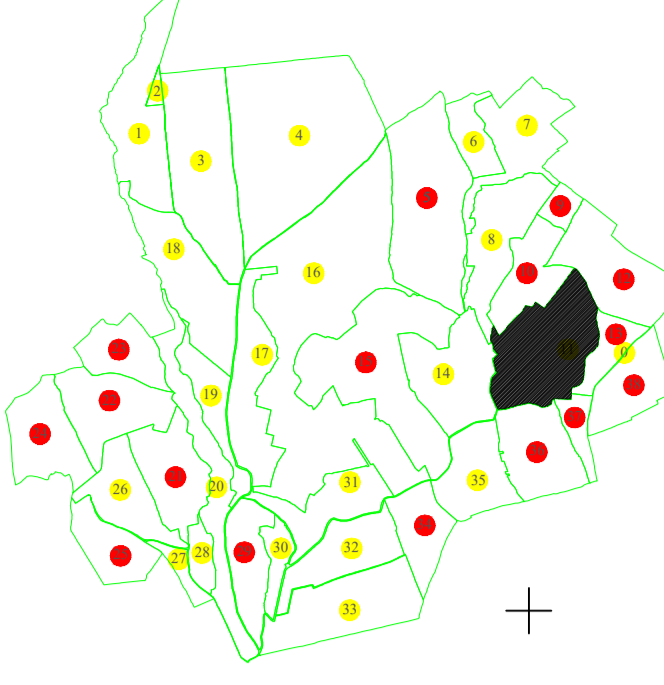

11

14

36

SCHEMA DE RACORDARE A PLANSELOR

Legendă

Limite

Limită UAT

ARONEANU

Limită JUDEȚ

IASI

Limită sector

●

Limită imobil

—

Identificator imobil

32394

Limită intravilan

—+—

Construcții

□

Instituții publice

■

Numar administrativ

*

Toponimie

Drumuri

Alte toponimii

PLAN CADASTRAL
UAT Aroneanu, județul Iași, sector cadastral 11
Scara - 1:1000, sistem de proiecție STEREO 70
Planșa nr.2
"Spre publicare"