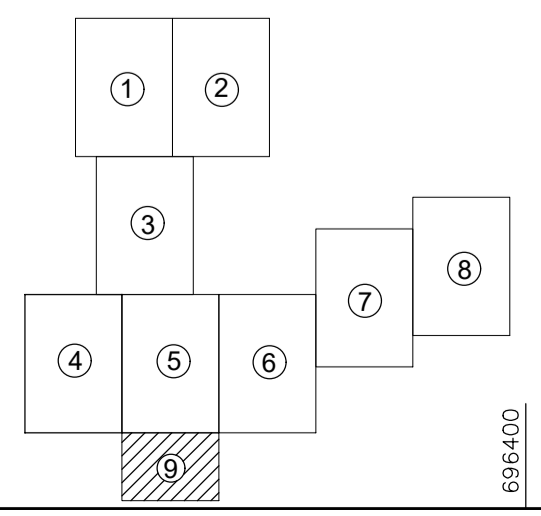

Iași

ARONEANU

**PLAN CADASTRAL**  
 UAT Aroneanu, județul Iași, sector cadastral 0  
 Scara - 1:2000, sistem de proiecție STEREO 70  
 Planșa nr. 9  
 "Spre publicare"

Legendă	
<b>Limite</b>	
Limită UAT	ARONEANU
Limită JUDEȚ	IAȘI
Limită sector	0
Limită imobil	—
Identificator imobil	32394
Limită intravilan	—
Construcții	□
Instituții publice	■
Numar administrativ	28
<b>Toponimie</b>	
Drumuri	—
Hidrografie	—