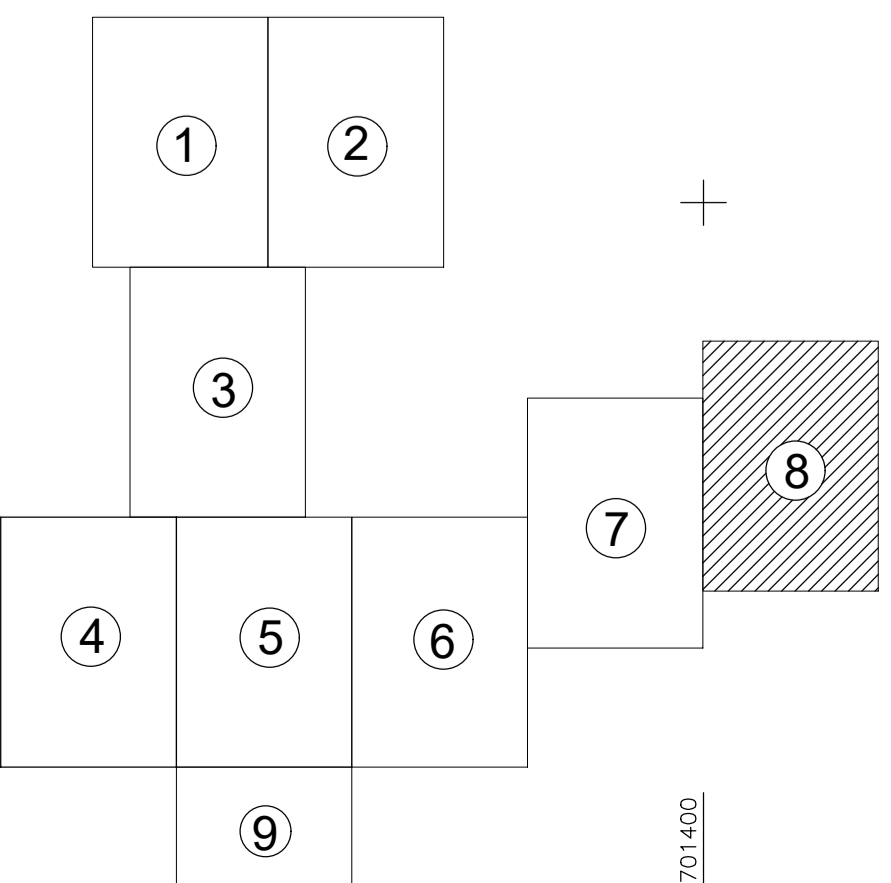

PLAN CADASTRAL
 UAT Aroneanu, județul Iași, sector cadastral 0
 Scara - 1:2000, sistem de proiecție STEREO 70
 Planșa nr. 8
 "Spre publicare"

Golaiesti

Holboca

Legendă

Limite

- Limită UAT — ARONEANU
- Limită JUDEȚ — IAȘI
- Limită sector — ●
- Limită imobil
- Identificator imobil 32394
- Limită intravilan —
- Construcții
- Instituții publice
- Numar administrativ *

Toponimie

- Drumuri —
- Micrografe *