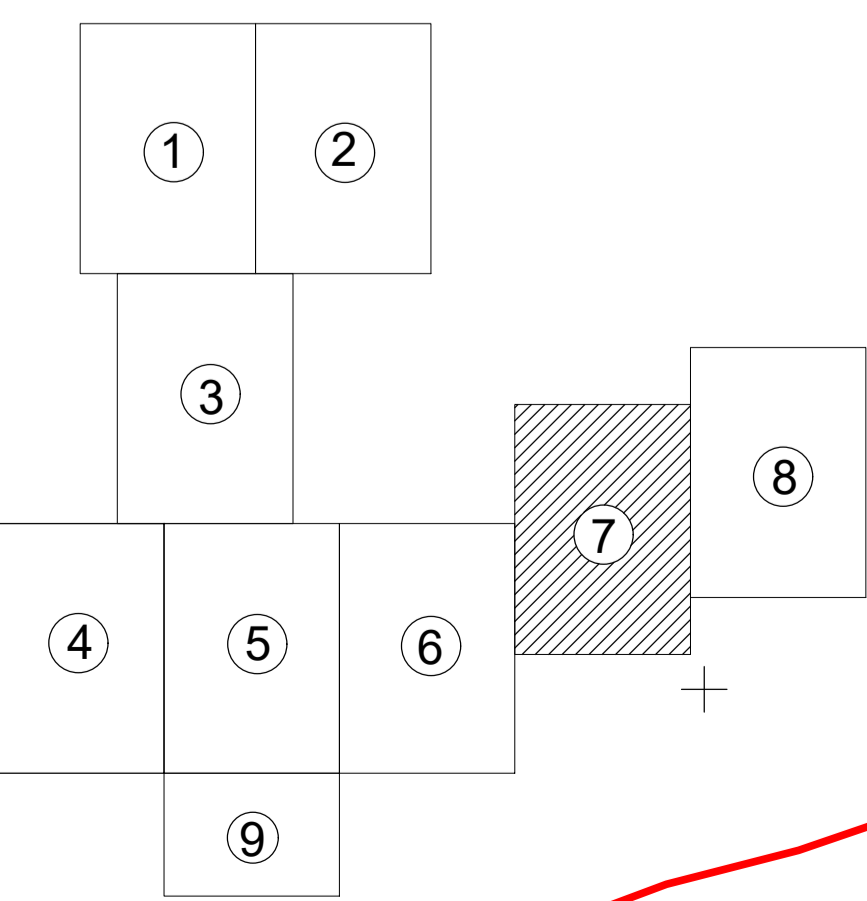

**PLAN CADASTRAL**  
UAT Aroneanu, județul Iași, sector cadastral 0  
Scara - 1:2000, sistem de proiecție STEREO 70  
Planșa nr. 7  
"Spre publicare"

REDIU ALDEI

Holboca

**Legendă**

- Limite**
- Limită UAT  ARONEANU
  - Limită JUDEȚ  IAȘI
  - Limită sector  
  - Limită imobil 
  - Identificator imobil  32394
  - Limită intravilan 
  - Construcții 
  - Instituții publice 
  - Numar administrativ 
- Toponimie**