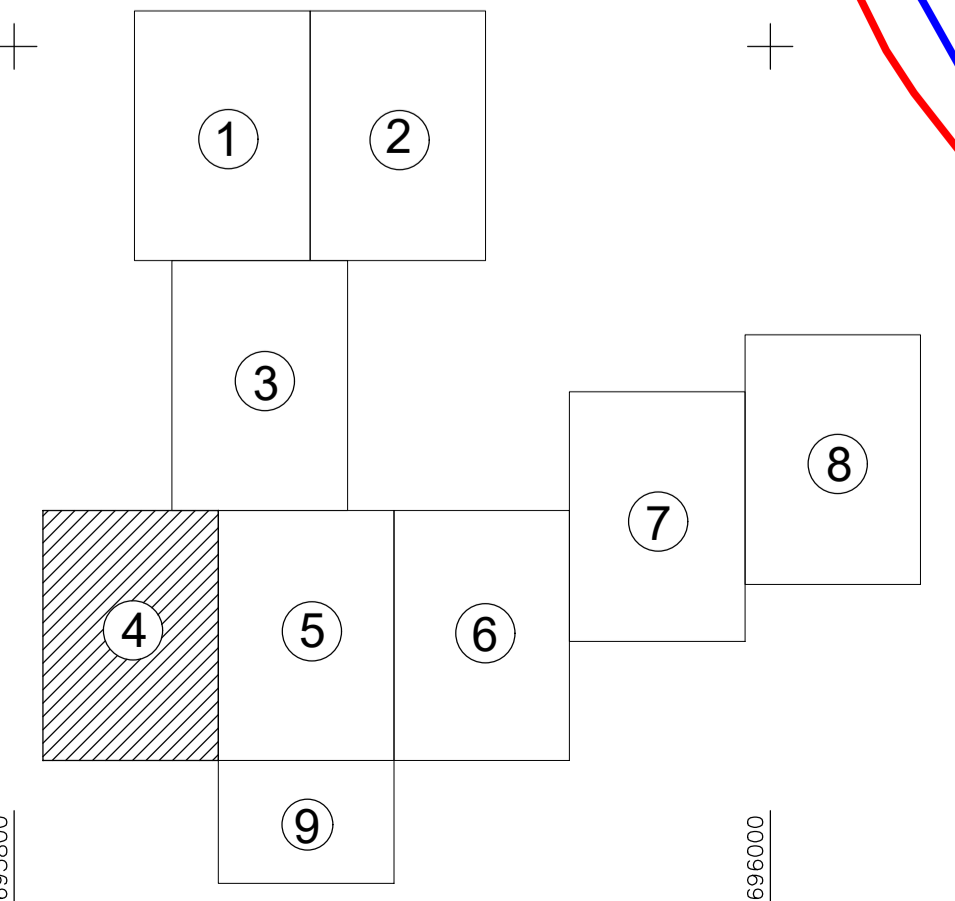

PLAN CADASTRAL
UAT Aroneanu, județul Iași, sector cadastral 0
Scara - 1:2000, sistem de proiecție STEREO 70
Planșa nr. 4
"Spre publicare"

Popricani

SOROGARI

Iasi

Legendă	
Limite	
Limită UAT	ARONEANU
Limită JUDEȚ	IASI
Limită sector	0
Limită imobil	
Identificator imobil	32394
Limită intravilan	
Construcții	
Instituții publice	
Numar administrativ	
Toponimie	
Drumuri	
Hidrografie	