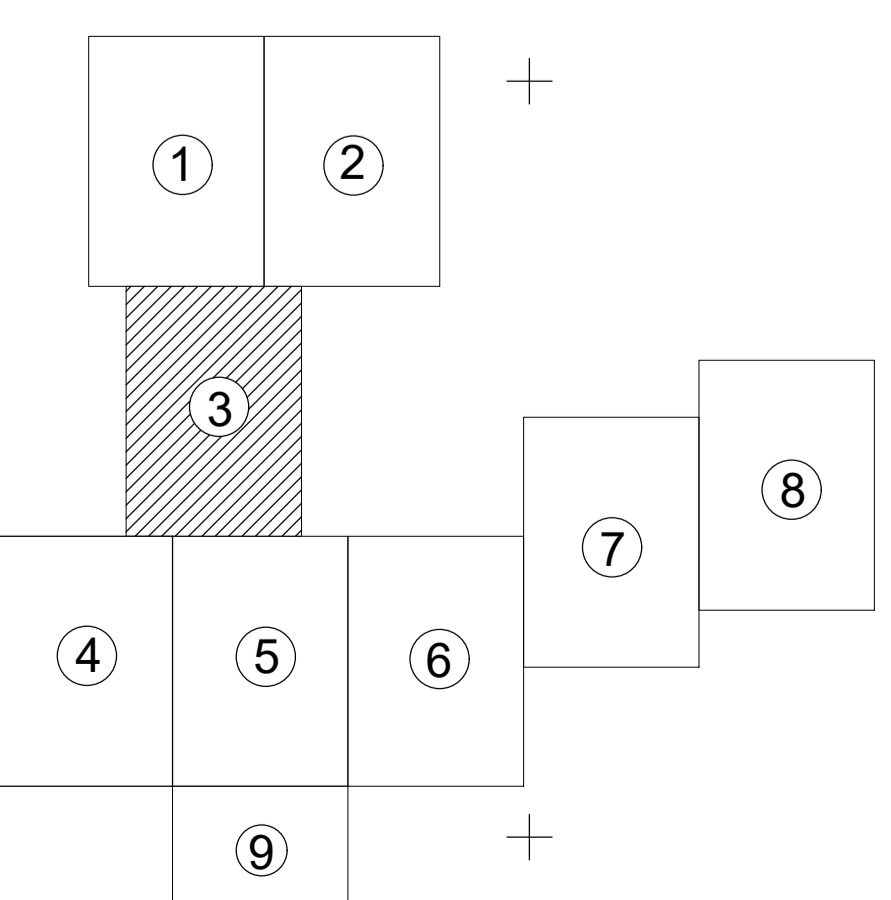

PLAN CADASTRAL
UAT Aroneanu, județul Iași, sector cadastral 0
Scara - 1:2000, sistem de proiecție STEREO 70
Planșa nr. 3
"Spre publicare"

Popricani

DOROBANT

Legendă	
Limite	
Limită UAT	ARONEANU
Limită JUDEȚ	IASI
Limită sector	●
Limită imobil	—
Identificator imobil	32394
Limită intravilan	—
Construcții	□
Instituții publice	■
Numar administrativ	+
Toponimie	
Denumiri	
Altoprafie