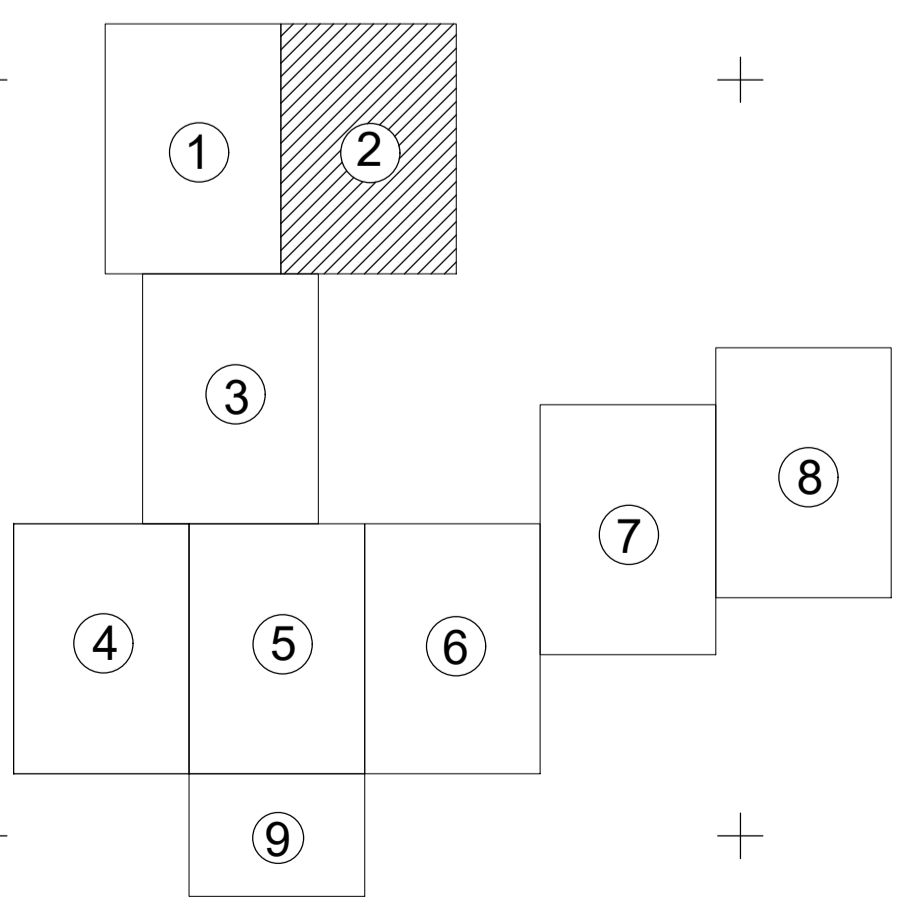

PLAN CADASTRAL
UAT Aroneanu, județul Iași, sector cadastral 0
Scara - 1:2000, sistem de proiecție STEREO 70
Planșa nr. 2
"Spre publicare"

Victoria

Golaiesti

Legendă

Limite

- Limită UAT ARONEANU
- Limită JUDEȚ IAȘI
- Limită sector 0
- Limită imobil
- Identificator imobil 32394
- Limită întravilan
- Construcții
- Instituții publice
- Numar administrativ

Toponimie

Drumuri
Aerofotogrammetrie