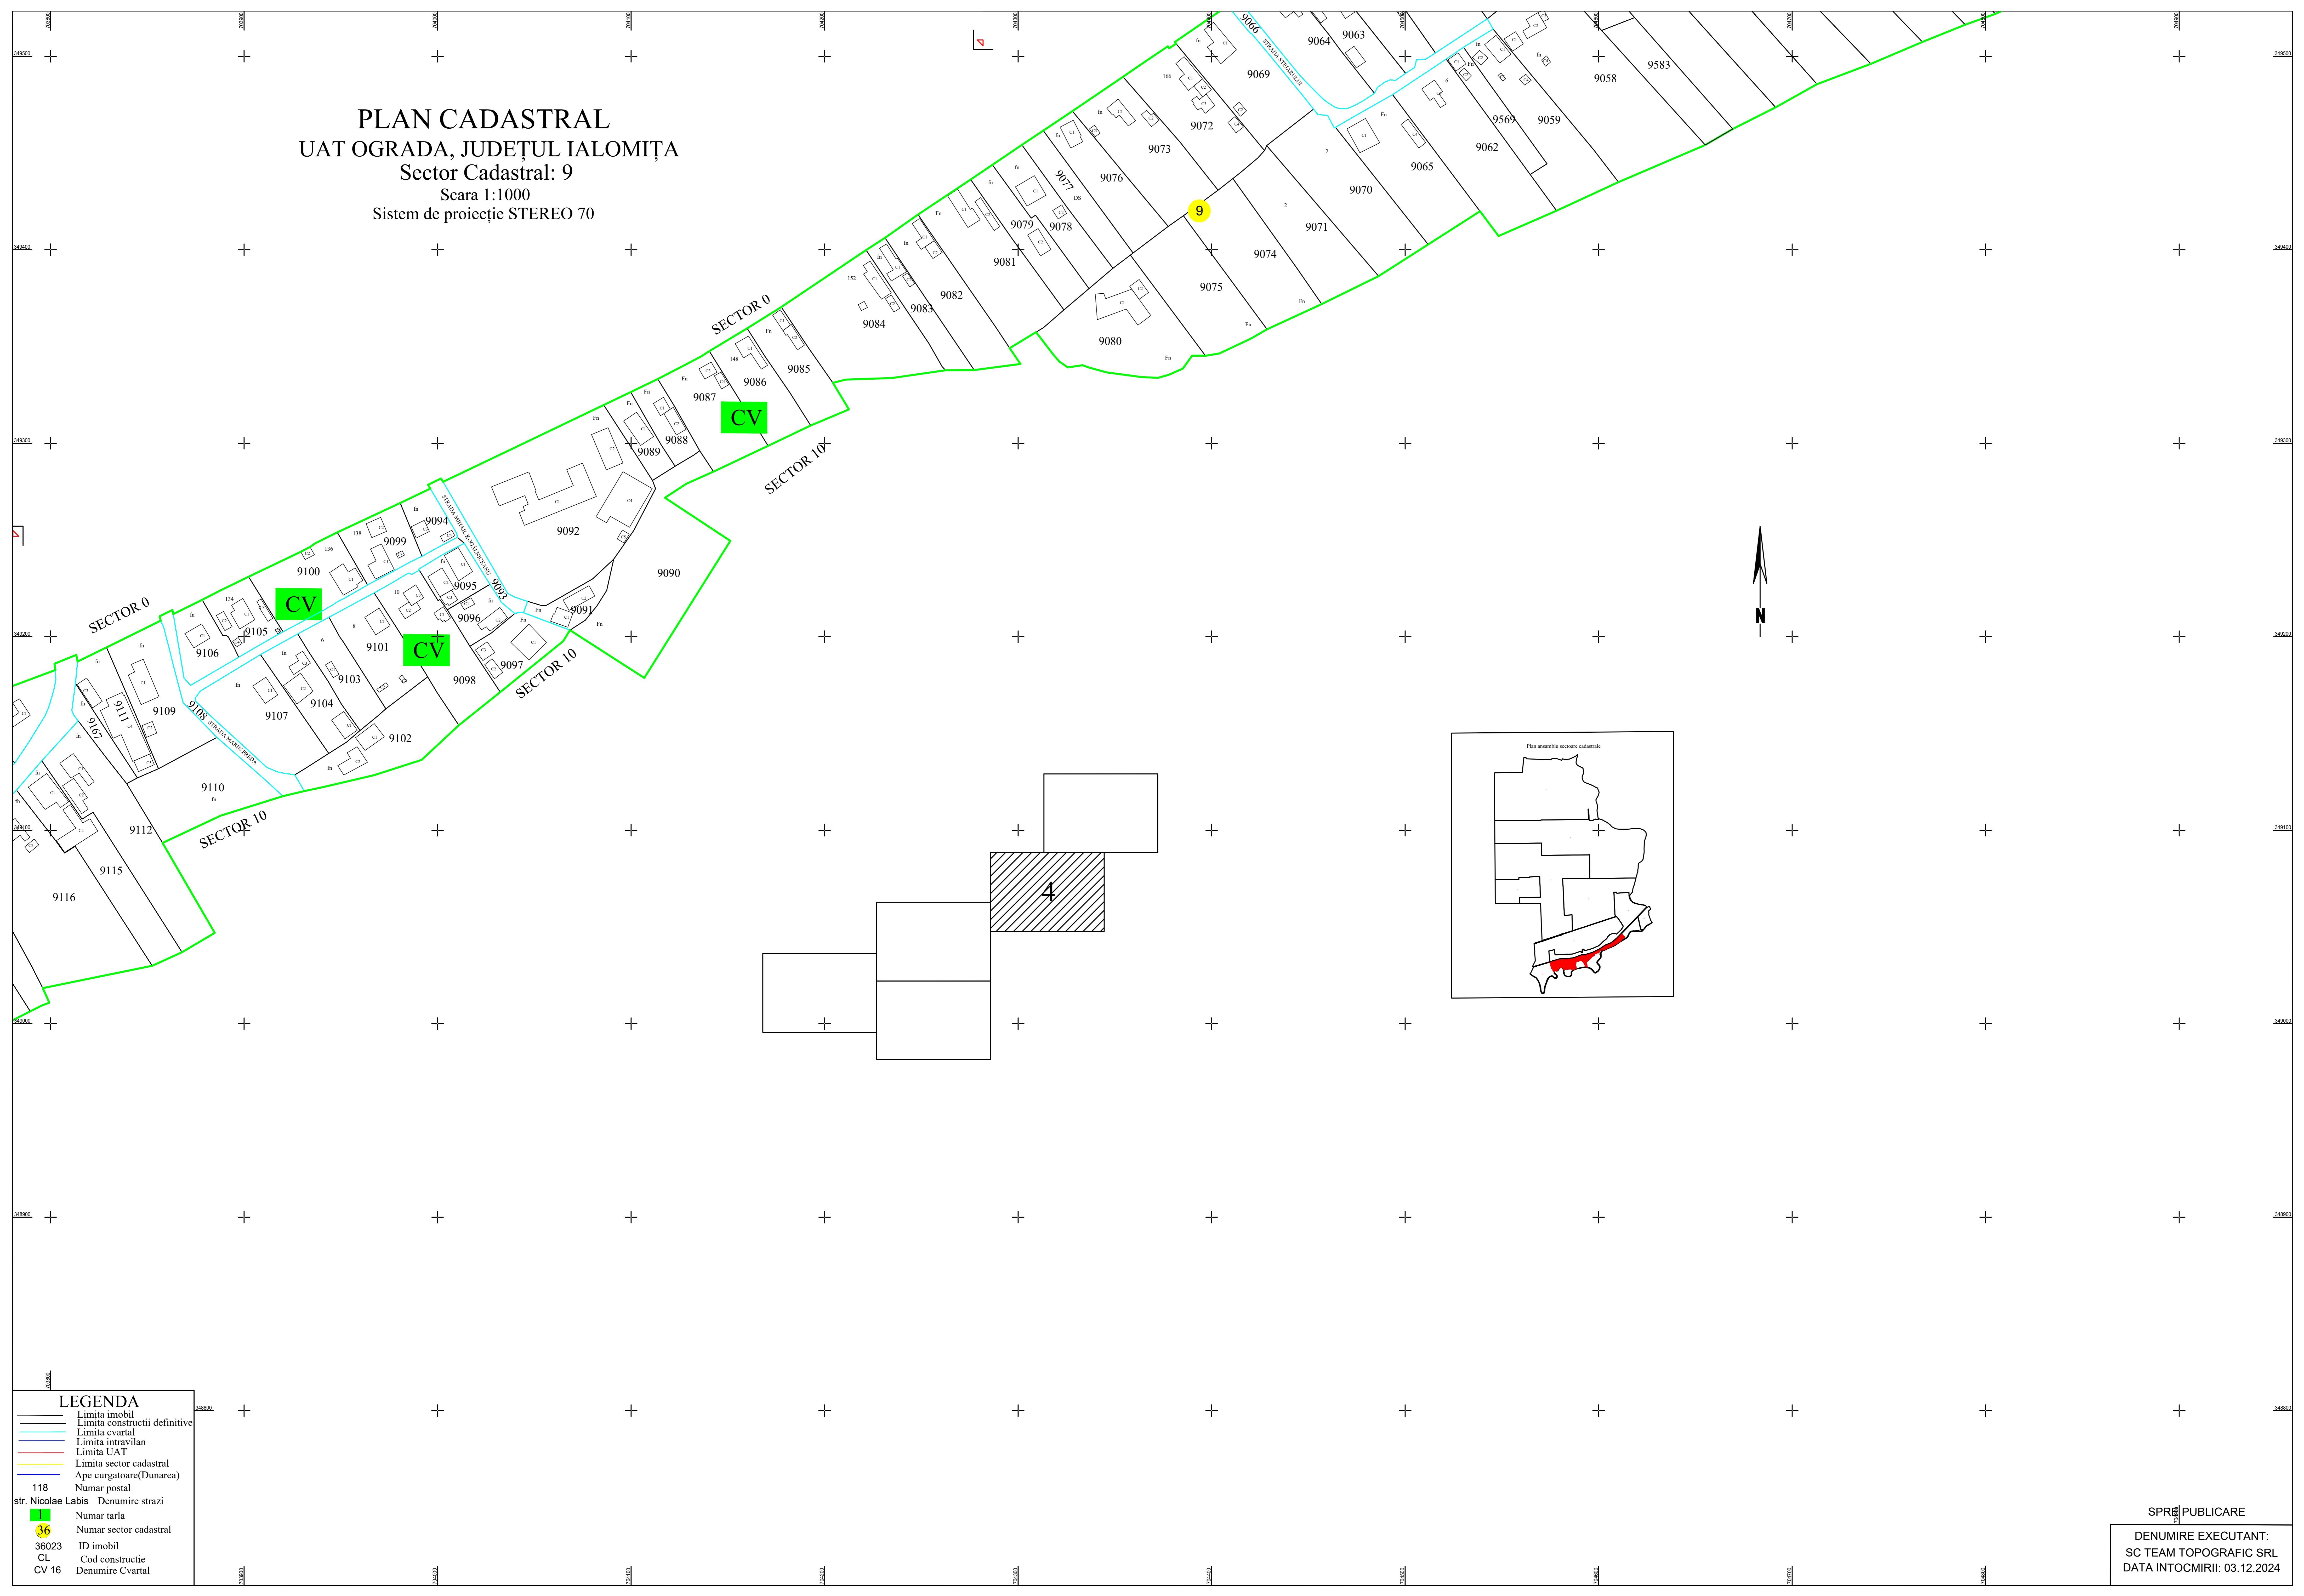

PLAN CADASTRAL
 UAT OGRADA, JUDEȚUL IALOMIȚA
 Sector Cadastral: 9
 Scara 1:1000
 Sistem de proiecție STEREO 70

LEGENDA

	Limita imobil
	Limita constructii definitive
	Limita cvartal
	Limita intravilan
	Limita UAT
	Limita sector cadastral
	Ape curgatoare(Dunarea)
118	Numar postal
str. Nicolae Labis	Denumire strazi
	Numar tarla
	Numar sector cadastral
36023	ID imobil
CL	Cod constructie
CV 16	Denumire Cvartal

SPRE PUBLICARE
 DENUMIRE EXECUTANT:
 SC TEAM TOPOGRAFIC SRL
 DATA INTOCMIRII: 03.12.2024