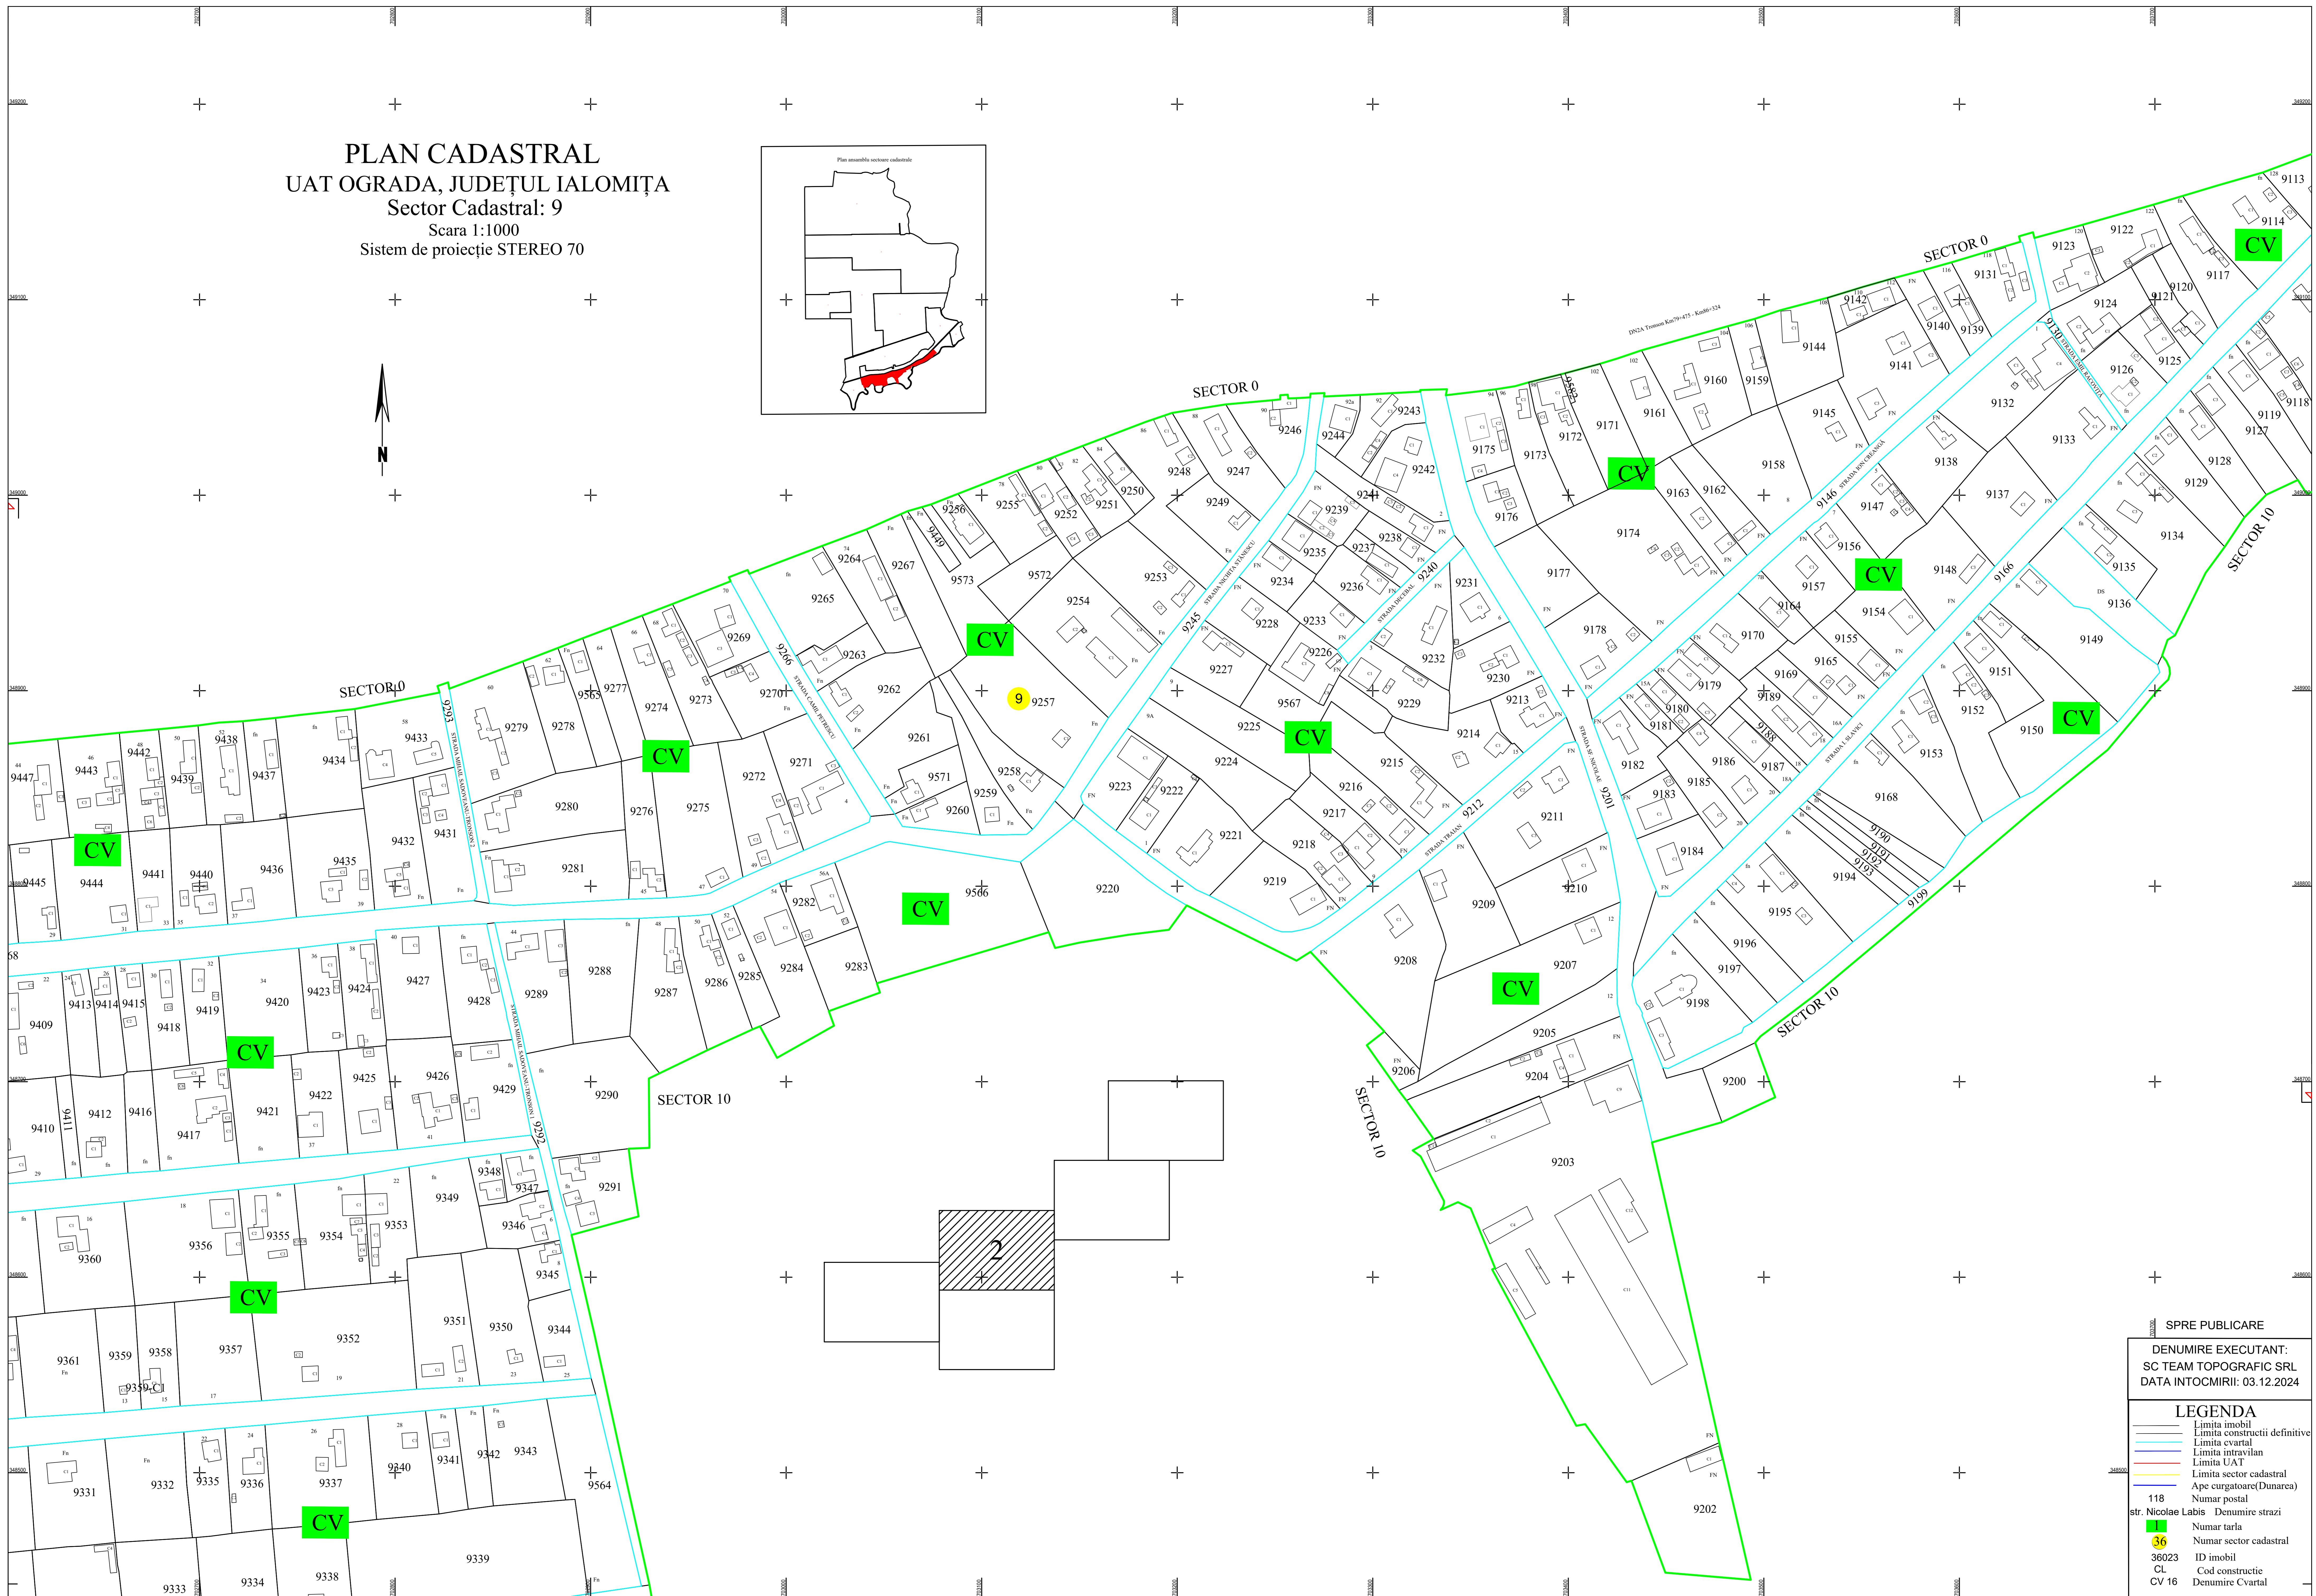

PLAN CADASTRAL
 UAT OGRADA, JUDEȚUL IALOMIȚA
 Sector Cadastral: 9
 Scara 1:1000
 Sistem de proiecție STEREO 70

SPRE PUBLICARE

DENUMIRE EXECUTANT:
 SC TEAM TOPOGRAFIC SRL
 DATA INTOCMIRII: 03.12.2024

LEGENDA

- Limita imobil
- Limita constructii definitive
- Limita cvartal
- Limita intravilan
- Limita UAT
- Limita sector cadastral
- Ape curgatoare(Dunarea)
- 118 Numar postal
- str. Nicolae Labis Denumire strazi
- Numar tarla
- Numar sector cadastral
- 36 ID imobil
- 36023 CL Cod constructie
- CV 16 Denumire Cvartal