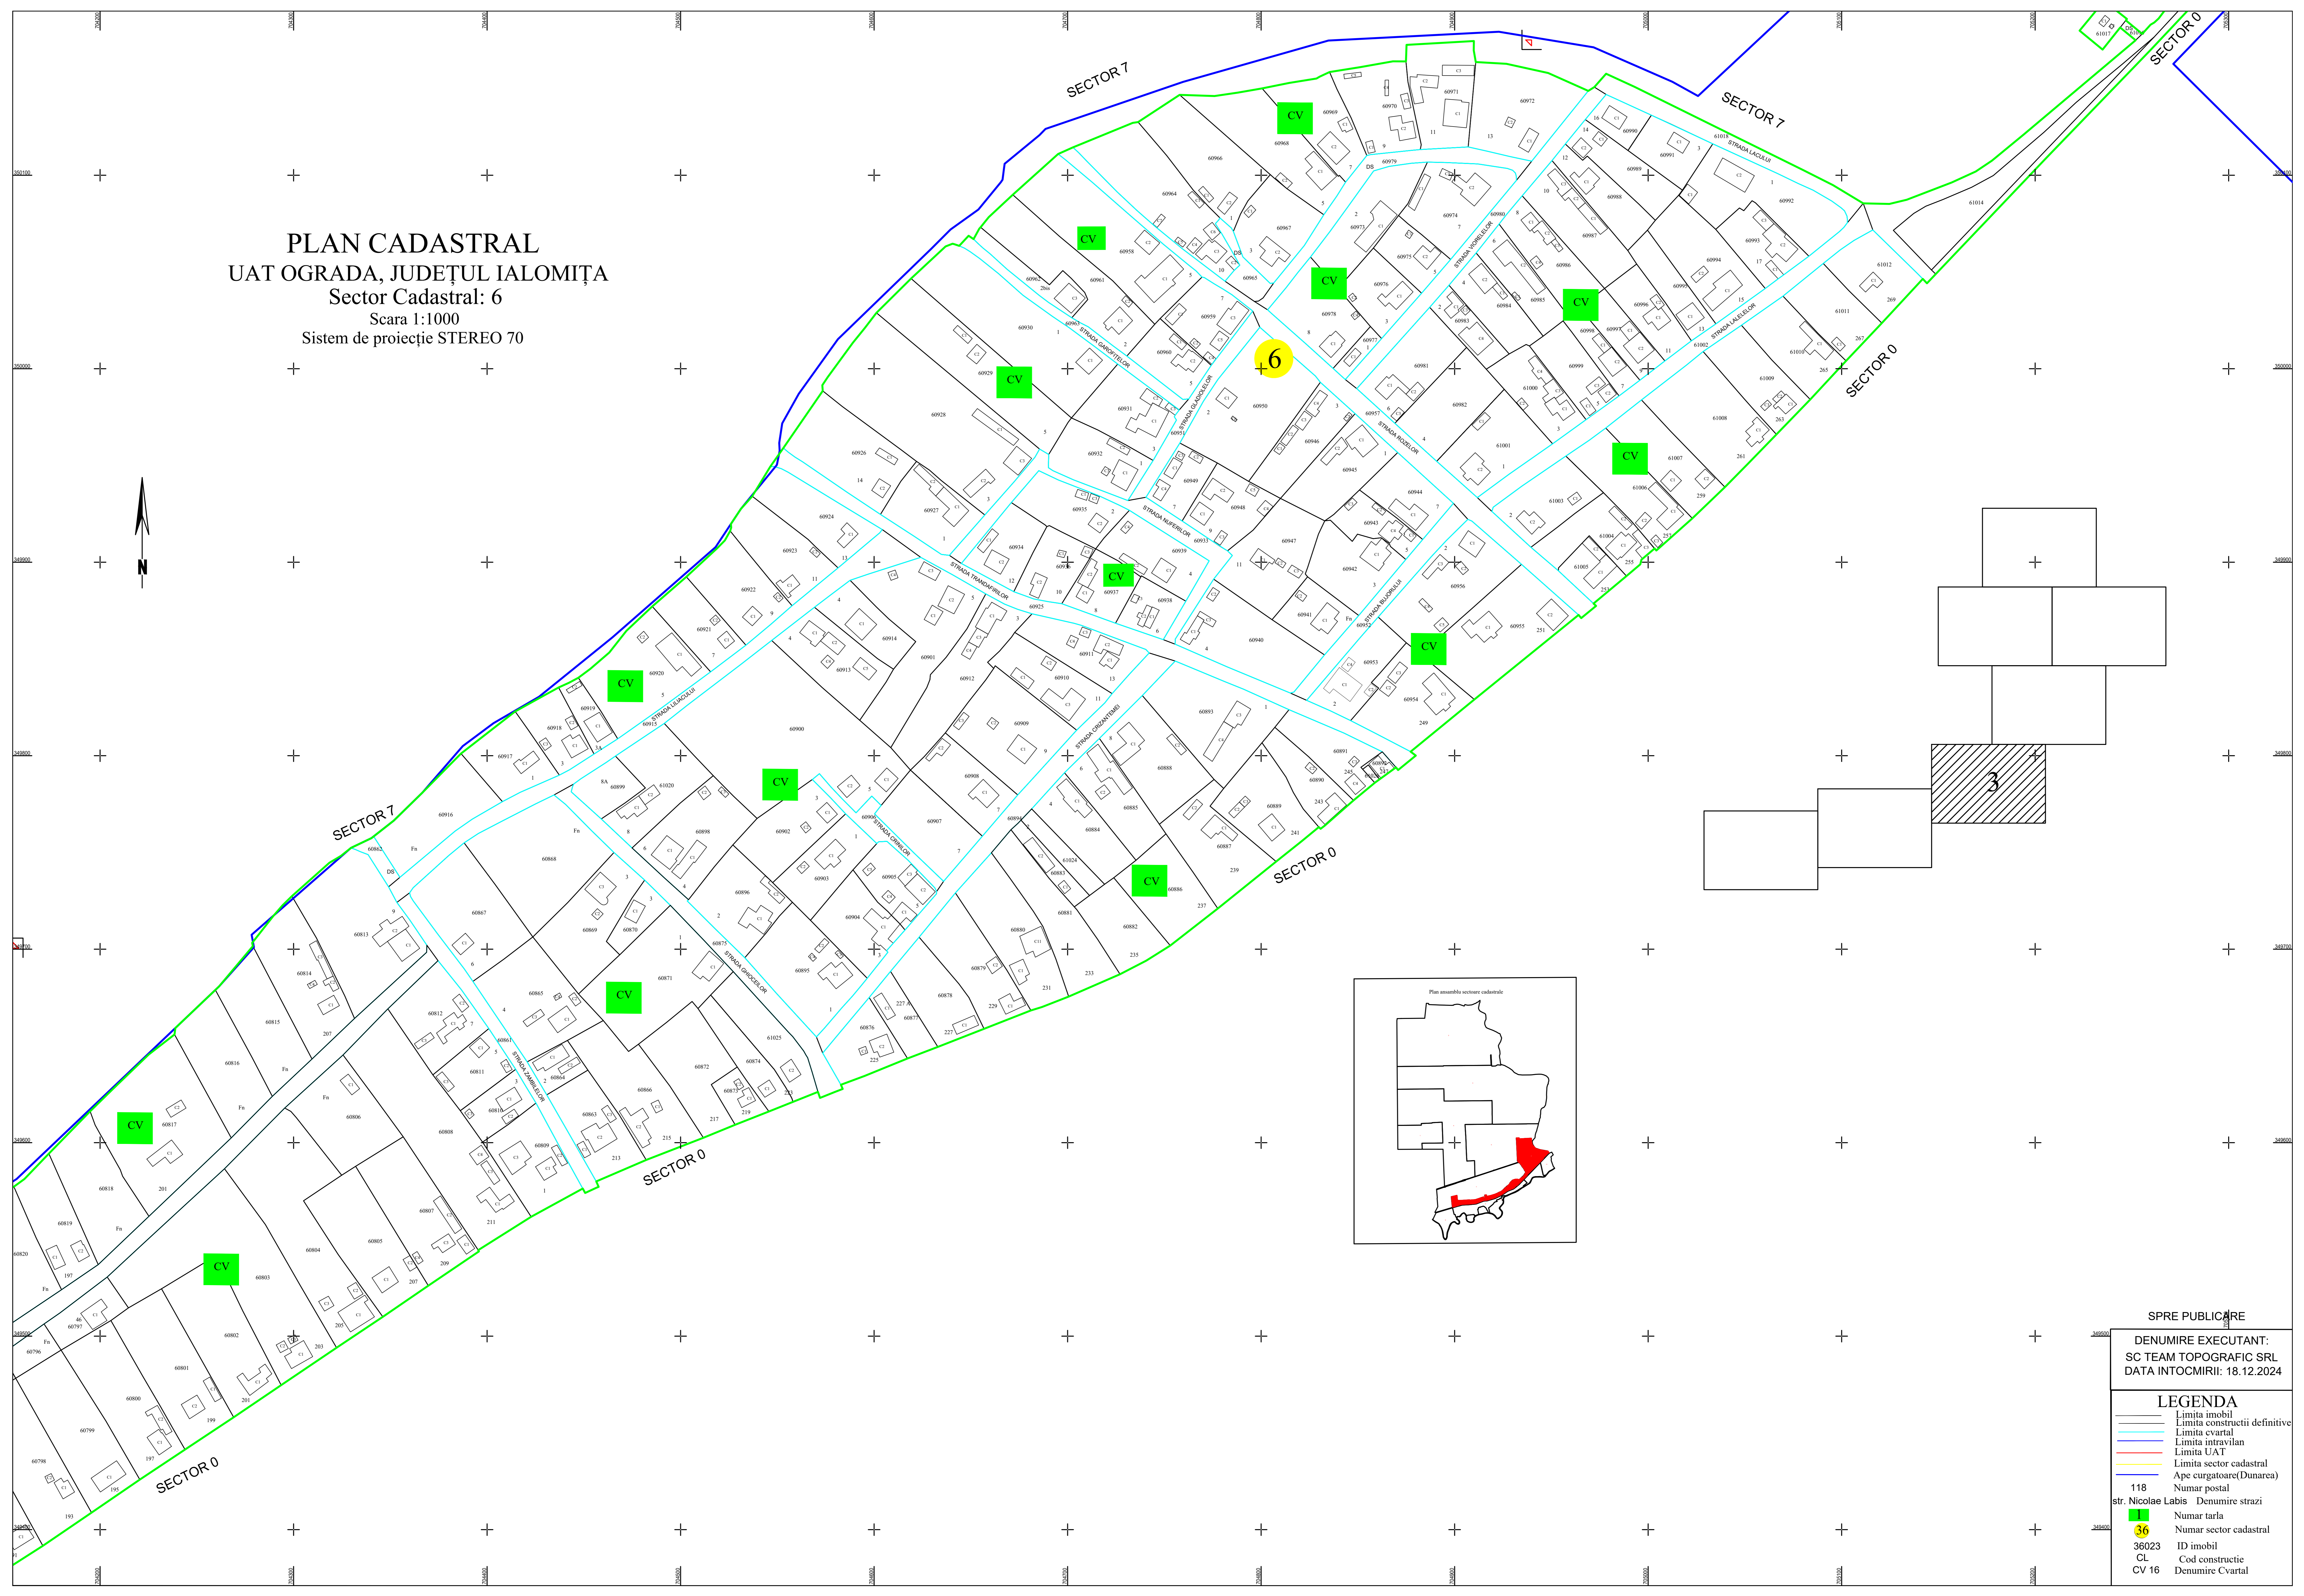

PLAN CADASTRAL
 UAT OGRADA, JUDEȚUL IALOMIȚA
 Sector Cadastral: 6
 Scara 1:1000
 Sistem de proiecție STEREO 70

SPRE PUBLICARE

DENUMIRE EXECUTANT:
 SC TEAM TOPOGRAFIC SRL
 DATA INTOCMIRII: 18.12.2024

LEGENDA

| | |
|--------------------|-------------------------------|
| | Limita imobil |
| | Limita constructii definitive |
| | Limita cvartal |
| | Limita intravilan |
| | Limita UAT |
| | Limita sector cadastral |
| | Ape curgatoare(Dunarea) |
| 118 | Numar postal |
| str. Nicolae Labis | Denumire strazi |
| | Numar tarla |
| | Numar sector cadastral |
| 36023 | ID imobil |
| CL | Cod constructie |
| CV 16 | Denumire Cvartal |