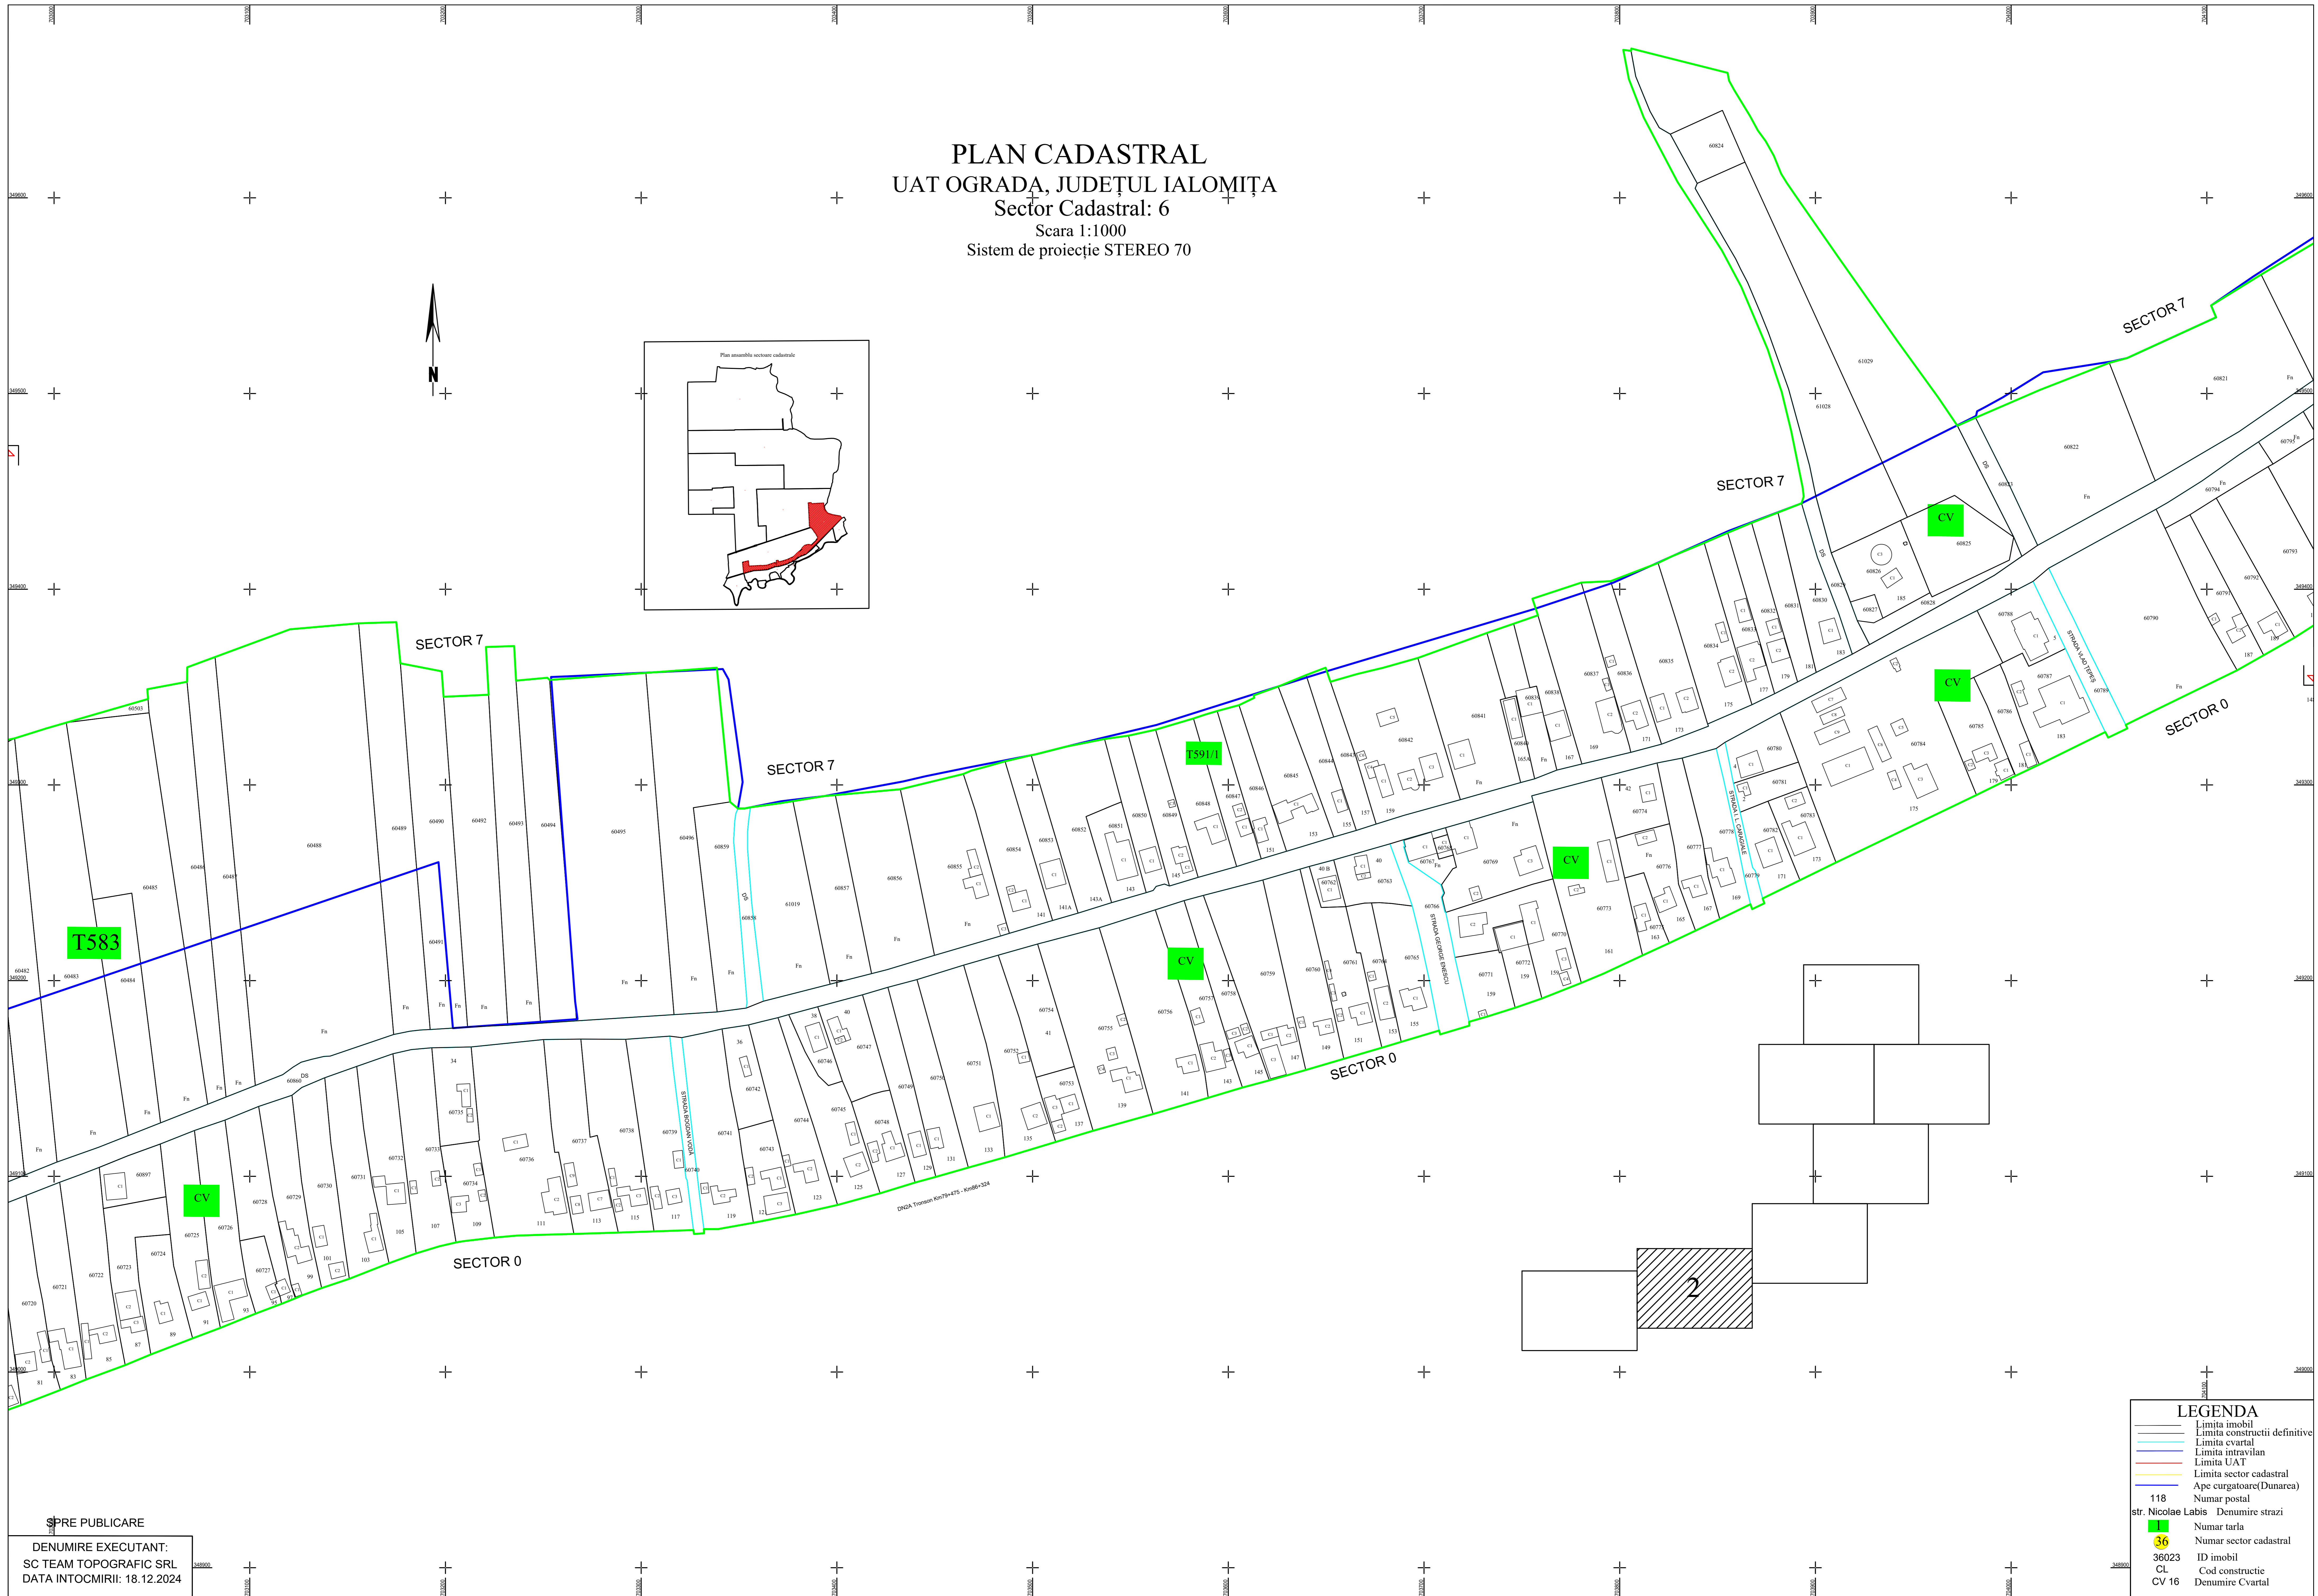

PLAN CADASTRAL
 UAT OGRADA, JUDEȚUL IALOMIȚA
 Sector Cadastral: 6
 Scara 1:1000
 Sistem de proiecție STEREO 70

DENUMIRE EXECUTANT:
 SC TEAM TOPOGRAFIC SRL
 DATA INTOCMIRII: 18.12.2024

LEGENDA	
	Limita imobil
	Limita constructii definitive
	Limita cvartal
	Limita intravilan
	Limita UAT
	Limita sector cadastral
	Ape curgatoare(Dunarea)
118	Numar postal
str. Nicolae Labis	Denumire strazi
	Numar tarla
36	Numar sector cadastral
36023	ID imobil
CL	Cod constructie
CV 16	Denumire Cvartal