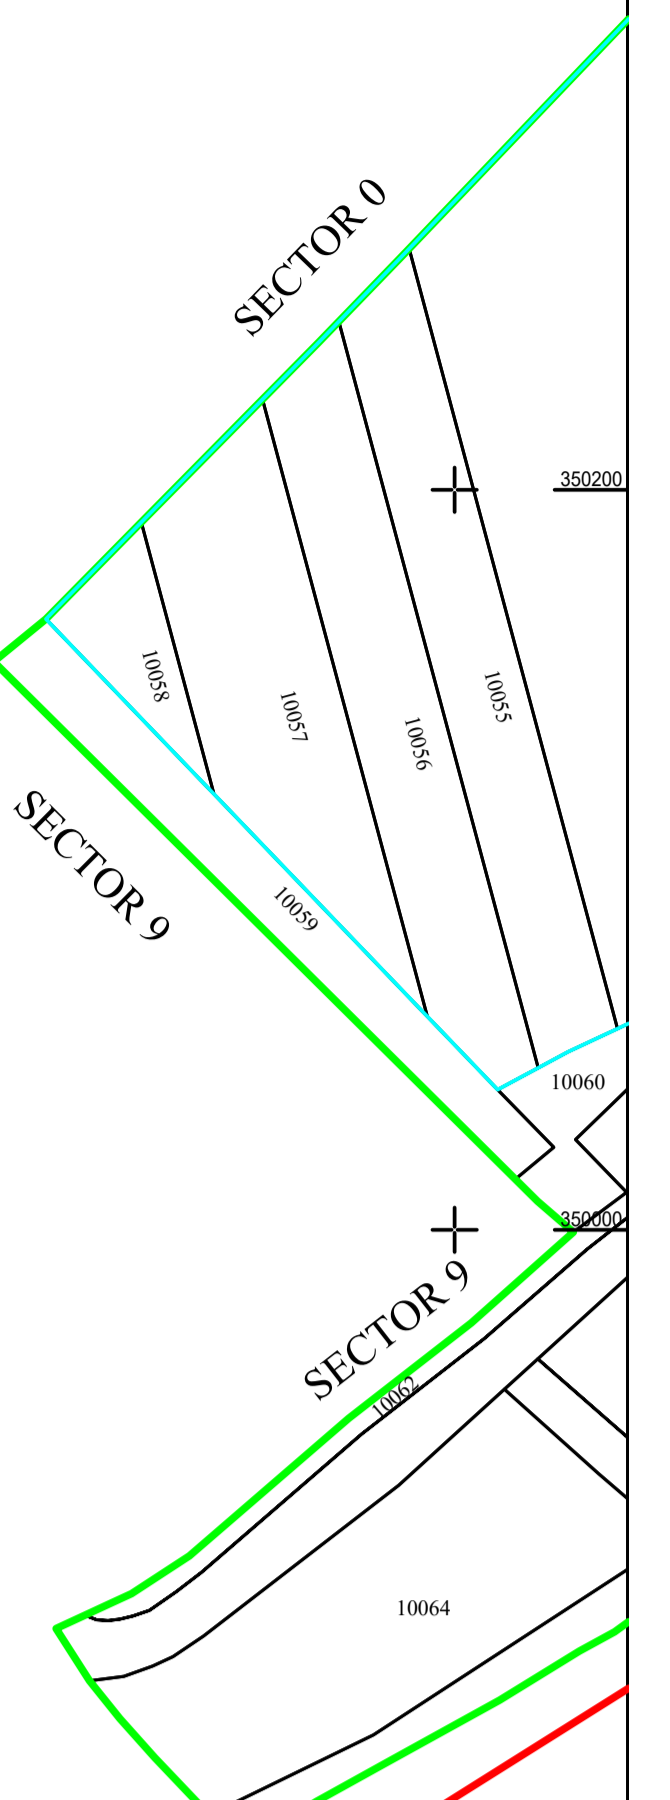

PLAN CADASTRAL
UAT OGRADA, JUDEȚUL IALOMIȚA
Sector Cadastral: 10
Scara 1:2000
Sistem de proiecție STEREO 70

SPRE PUBLICARE

DENUMIRE EXECUTANT:
SC TEAM TOPOGRAFIC SRL
DATA INTOCMIRII: 03.12.2024

LEGENDA

- Limita imobil
- Limita constructii definitive
- Limita cvartal
- Limita intravilan
- Limita UAT
- Limita sector cadastral

11 Numar postal
str. Viilor Denumire strazi

103 Numar sector cadastral

48023 ID imobil

C1 Cod constructie

CV 16 Denumire Cvartal