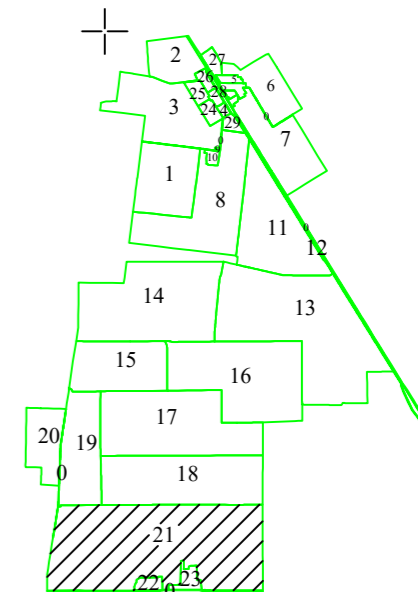

Executant: GIS CONSULTING S.R.L.
Data: 04.12.2025

CERTIFICAT DE AUTORIZARE
Seria RO-B-J Nr.2126
S.C. GIS CONSULTING S.R.L.

CERTIFICAT DE AUTORIZARE
Seria RO-TL-F Nr. 0090
ACRIS IULIAN
CATEGORIA B

Acris

SECTOR 18

SECTOR 18

1801	1802	1803	1804	1805	1806	1807	1808 248/1	1809	1810	1811	1812	1813	1814 248/1	1815	1816	1817
1827	248/3	1826	248/3													
1844	1848	1849	1843	1841	1840	1831	1838	1837 248/5	1831	1838	1837	1831	1831	1831	1831	1831