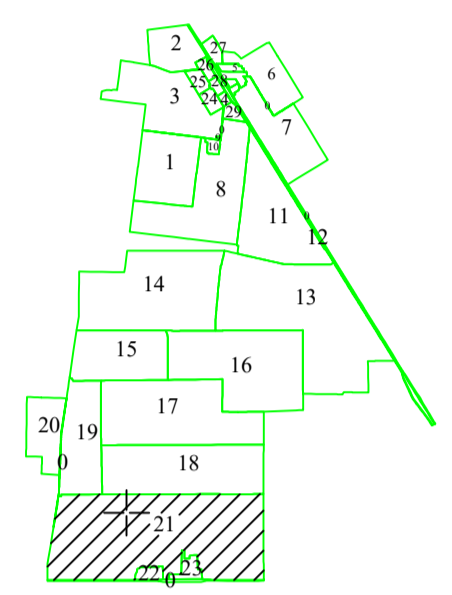

PLAN CADASTRAL
UAT: MOVILA, județul: IALOMIȚA,
Sector cadastral 21,
Scara 1:2000
Sistem de proiectie: stereografic 1970
Copie spre publicare
Planșa 1

LEGENDA	
Numar Sector	21
ID imobil	1970
Limita sector	—
Limita imobil	—
Limita UAT	—
Numar tarla	245/1