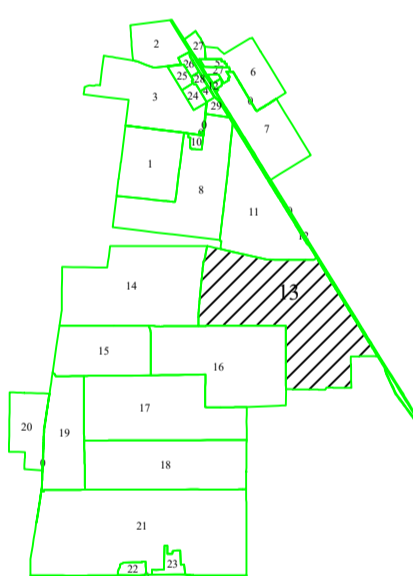

PLAN CADASTRAL
UAT: MOVILA, județul: IALOMIȚA,
Sector cadastral 13,
Scara 1:2000
Sistem de proiectie: stereografic 1970
Copie spre publicare
Planșa 2

LEGENDA

Numar Sector	13
ID imobil	1706
Limita sector	
Limita imobil	
Limita UAT	
Numar tarla	2395