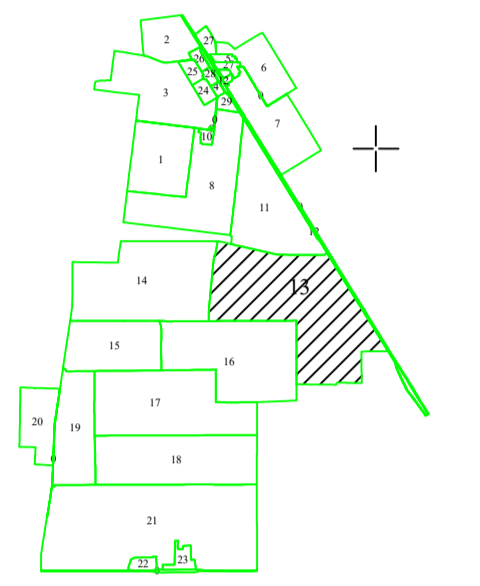

PLAN CADASTRAL
UAT: MOVILA, județul: IALOMIȚA,
Sector cadastral 13,
Scara 1:2000
Sistem de proiectie: stereografic 1970
Copie spre publicare
Planșa 1

LEGENDA	
Numar Sector	13
ID imobil	1708
Limita sector	
Limita imobil	
Limita UAT	
Numar tarla	214/1