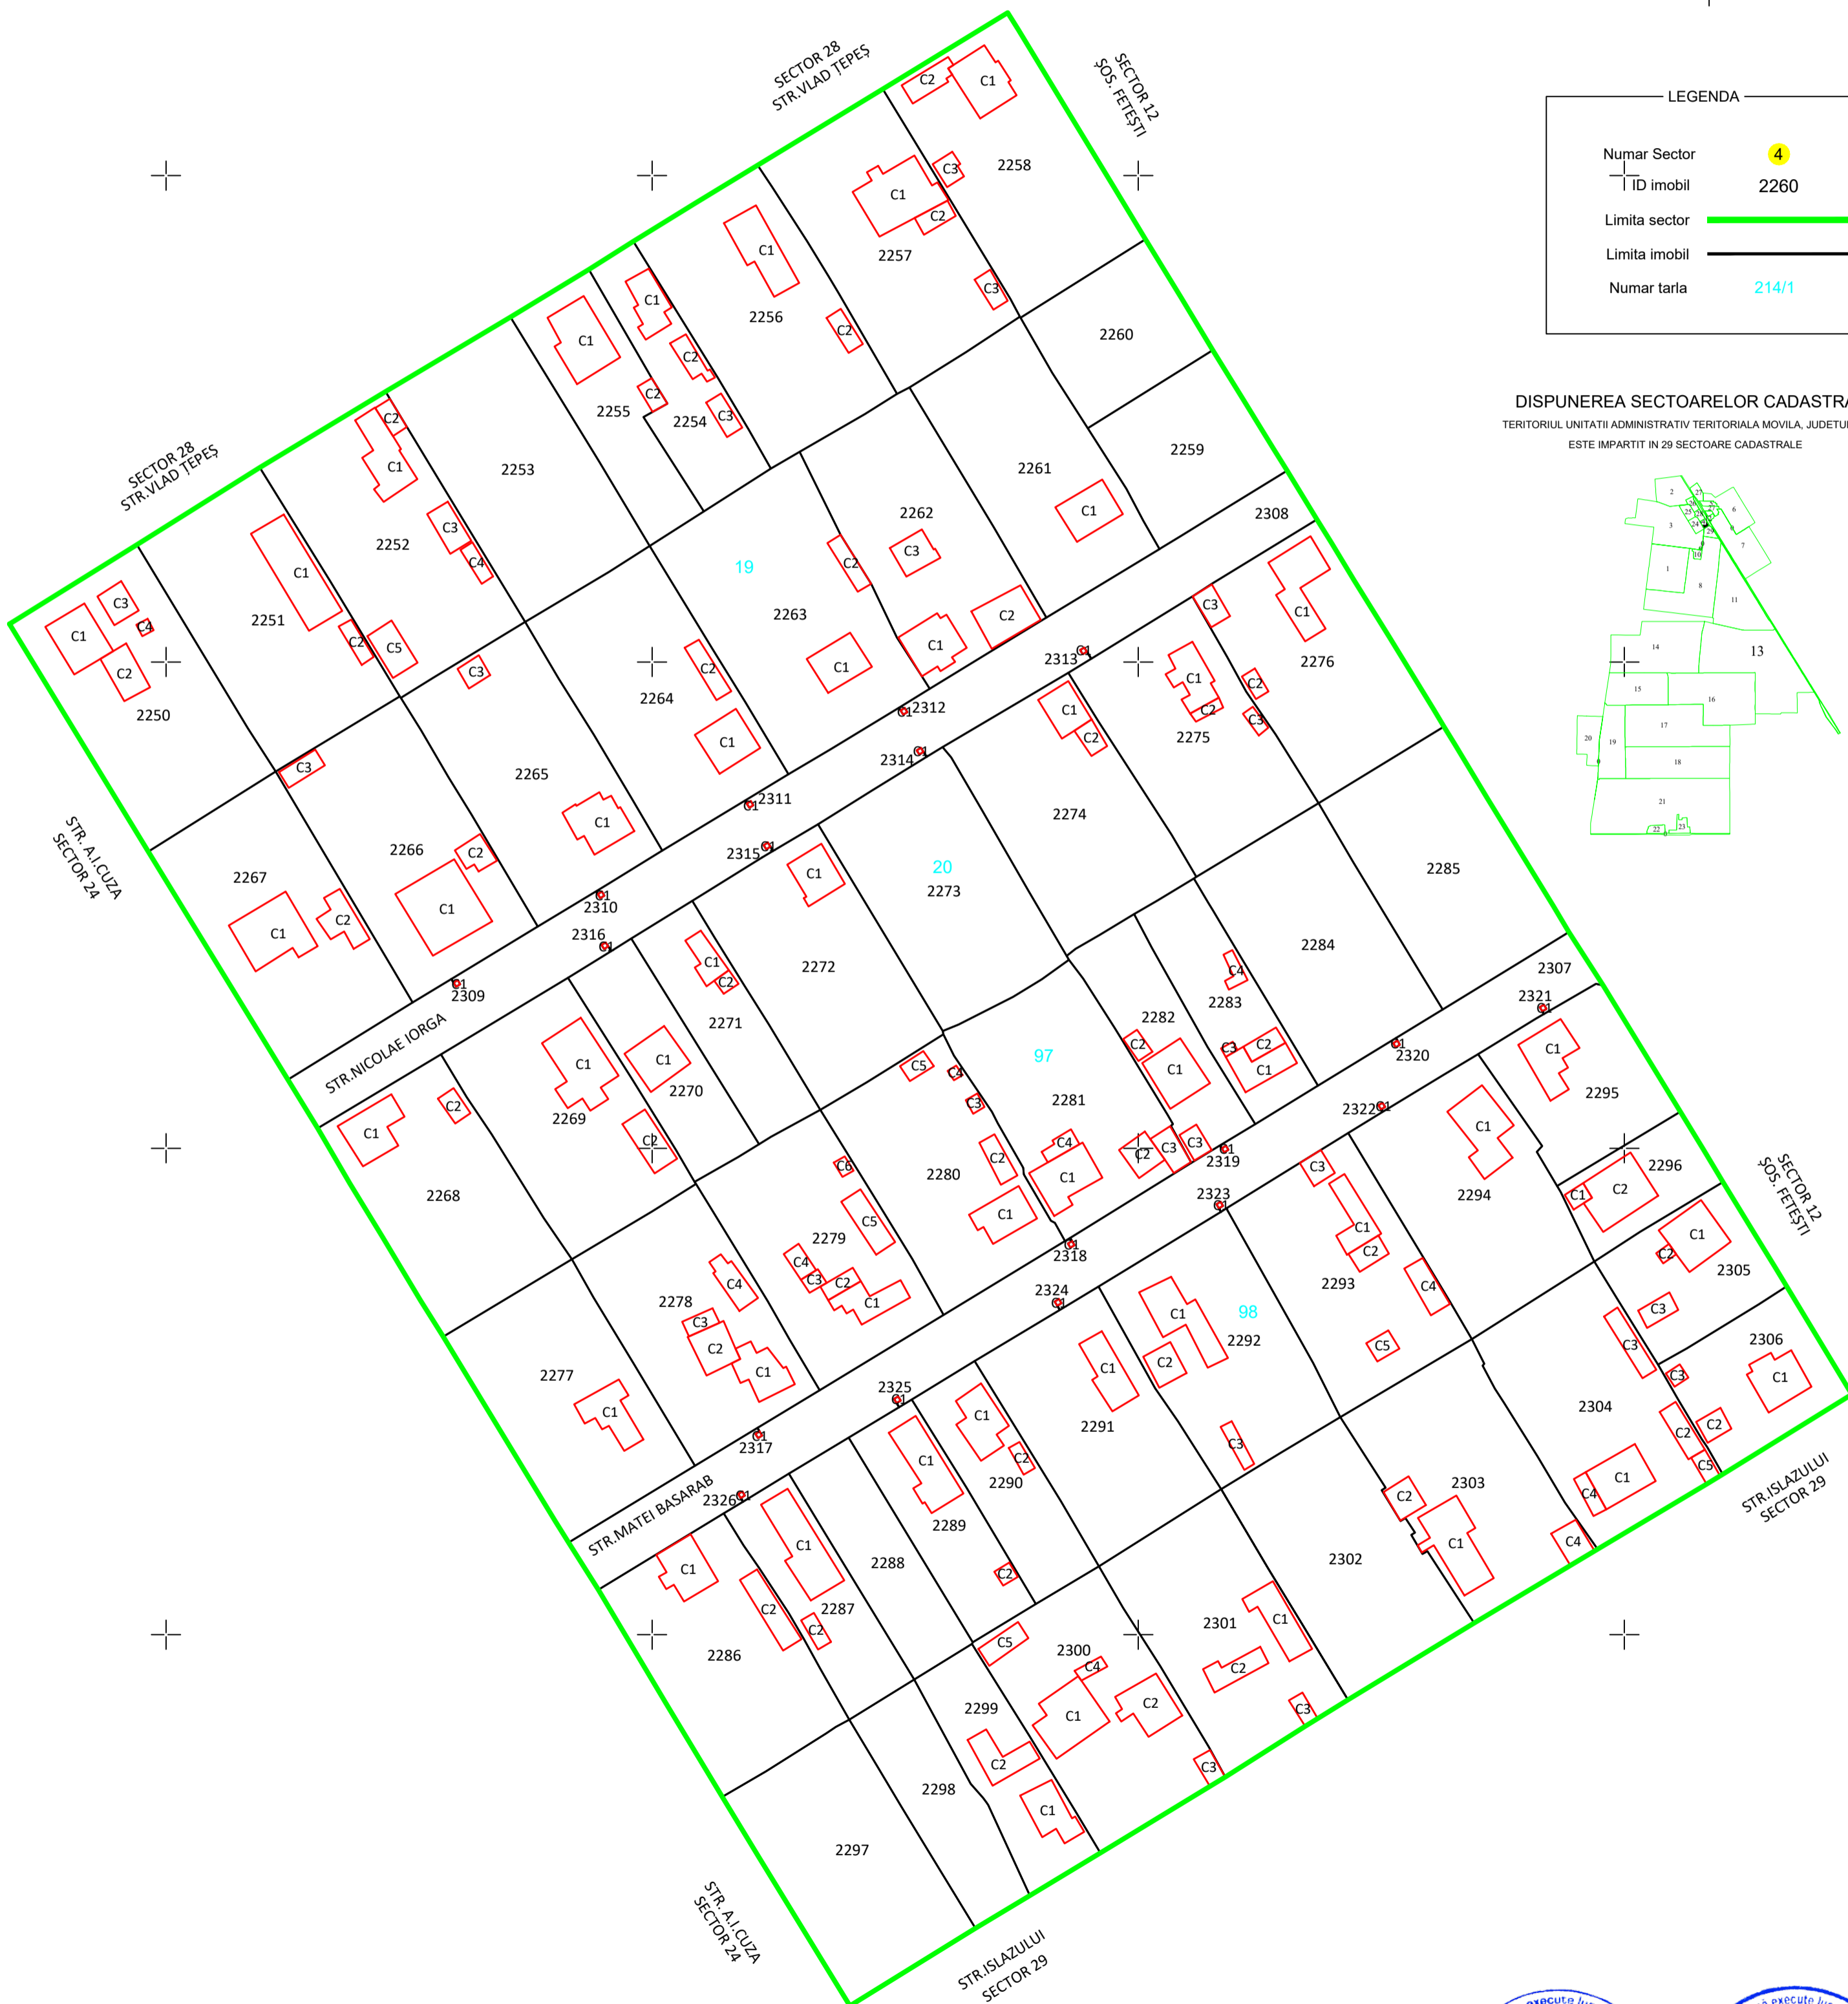

# PLAN CADASTRAL

UAT: MOVILA, județul: IALOMIȚA,  
Sector cadastral 4,  
Scara 1:1000  
Sistem de proiectie: stereografic 1970  
Copie spre publicare

LEGENDA	
Numar Sector	4
ID imobil	2260
Limita sector	
Limita imobil	
Numar tarla	214/1

DISPUNEREA SECTOARELOR CADASTRALE  
TERITORIUL UNITATI ADMINISTRATIV TERITORIALA MOVILA, JUDEȚUL IALOMIȚA  
ESTE IMPARTIT IN 29 SECTOARE CADASTRALE

Executant: GIS CONSULTING S.R.L.  
Data: 11/12/2023

**CERTIFICAT DE AUTORIZARE**  
Seria RO-B-J Nr.2126  
S.C. GIS CONSULTING S.R.L.  
CLASA III

**CERTIFICAT DE AUTORIZARE**  
Seria RO-TL-F Nr. 0090  
ACRIS IULIAN  
CATEGORIA B