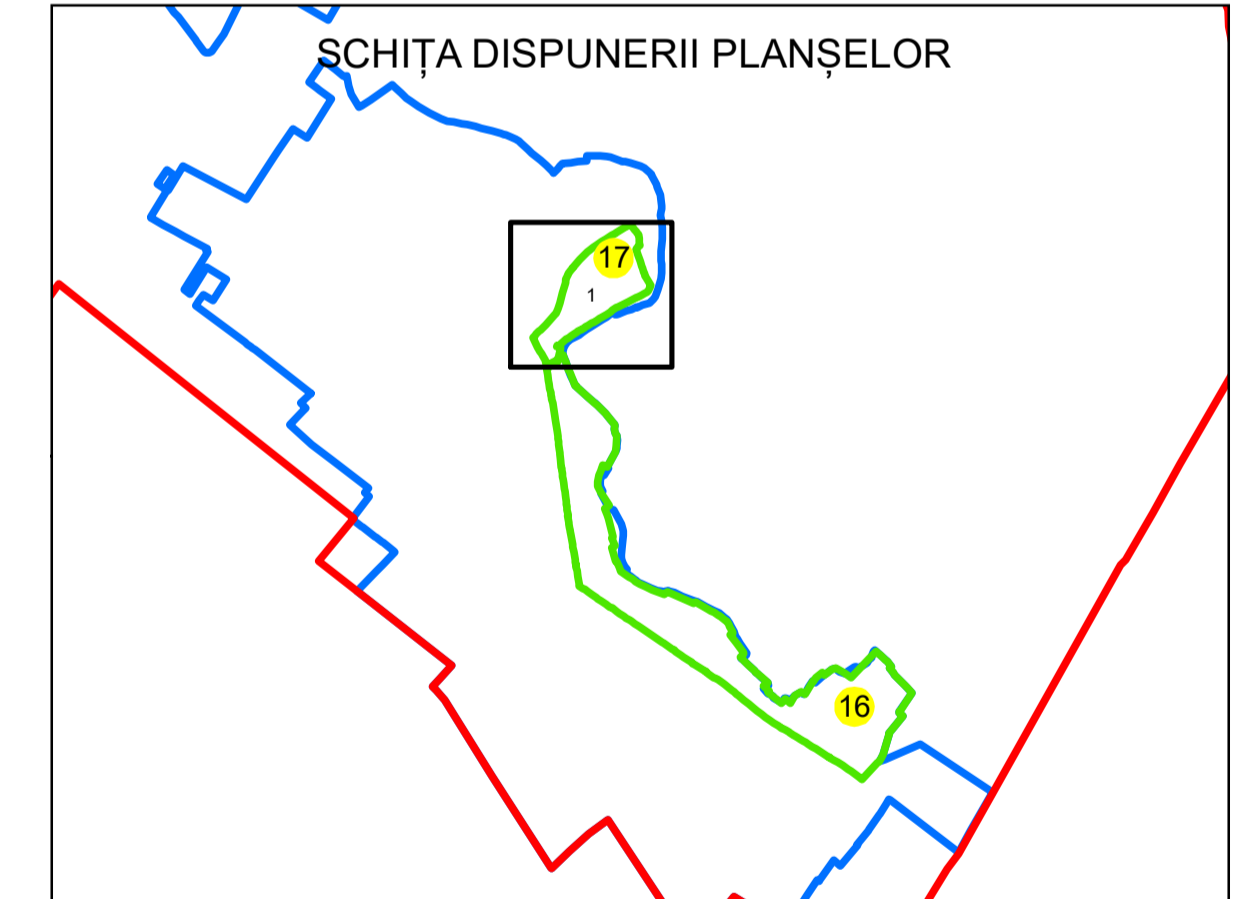

N
PLAN CADASTRAL
UAT: JILAVELE
JUDEȚUL IALOMITA
 Sector Cadastral:
 17
 Scara 1:1000
PLANȘA 1

LEGENDĂ

Limită UAT	
Limită intravilan	
Limită sector cadastral	
Limită imobil	
Limită construcții	
Număr sector cadastral	10
Număr identificator imobil	2555
Număr poștal	15

Sistem de proiecție: STEREO 70
 Spre publicare

S.C. GNERAL SURVEY CORPORATION S.R.L.
 02.10.2024
 Semnat electronic