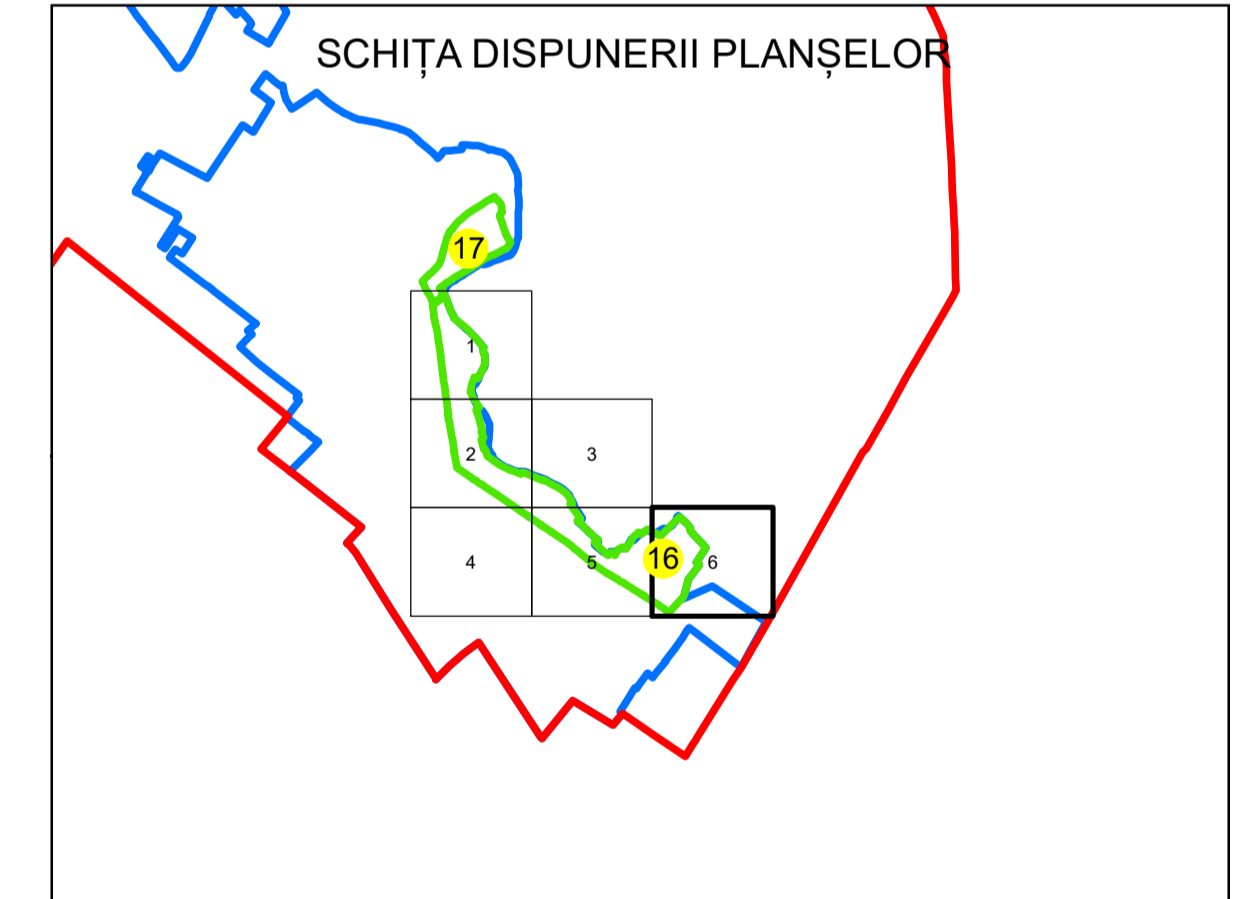

N

PLAN CADASTRAL
UAT: JILAVELE
JUDEȚUL IALOMITA
Sector Cadastral:
16
Scara 1:1000
PLANȘA 6

LEGENDĂ

- Limită UAT —
- Limită intravilan —
- Limită sector cadastral —
- Limită imobil
- Limită construcții 
- Număr sector cadastral 10
- Număr identificator imobil 2555
- Număr poștal 16

Sistem de proiecție: STEREO 70
Spre publicare

S.C. GNERAL SURVEY
CORPORATION S.R.L.
02.10.2024
Semnat electronic