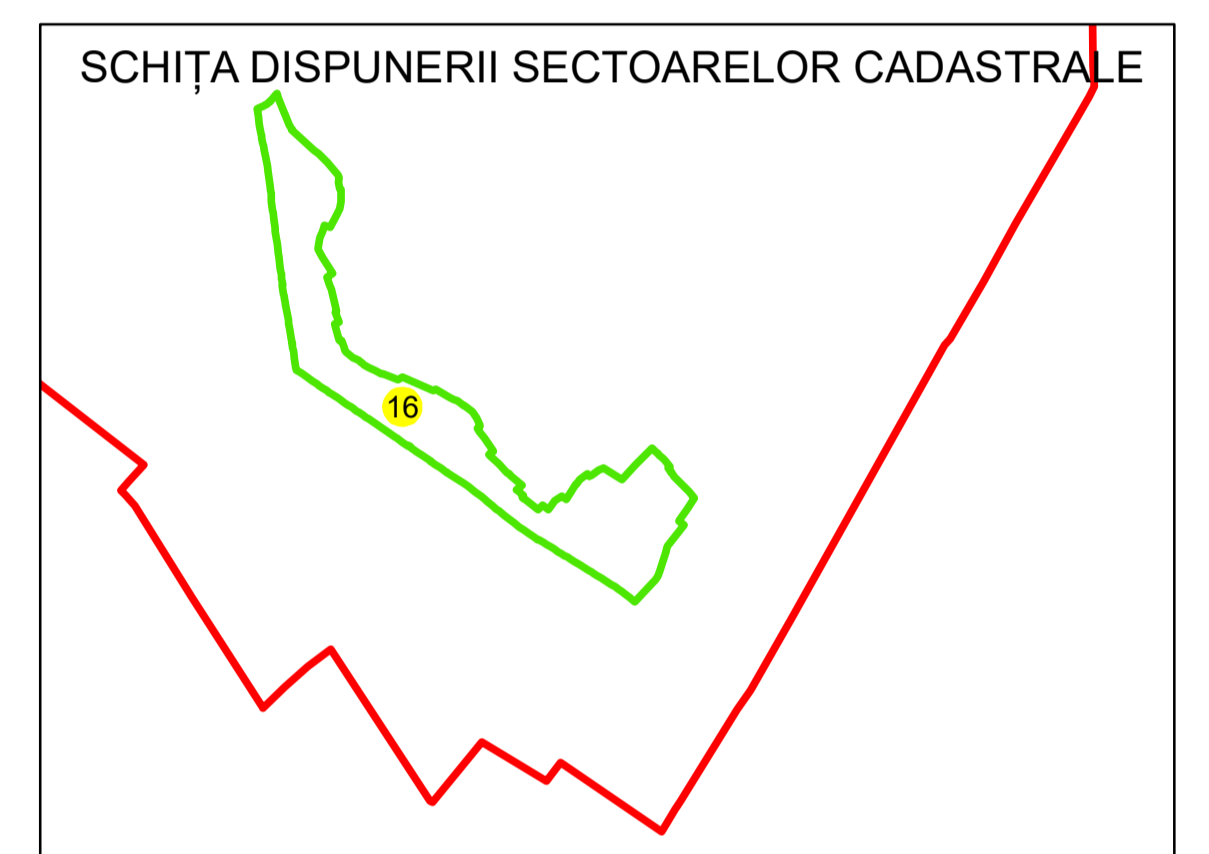

N

PLAN CADASTRAL
UAT: JILAVELE
JUDEȚUL IALOMITA
Sector Cadastral:
16
Scara 1:1000
PLANȘA 6

LEGENDĂ

- Limită UAT —
- Limită intravilan —
- Limită sector cadastral —
- Limită imobil
- Limită construcții 
- Număr sector cadastral 10
- Număr identificator imobil 2555
- Număr poștal 16

Sistem de proiecție: STEREO 70
Spre publicare

S.C. GNERAL SURVEY
CORPORATION S.R.L.
02.10.2024
Semnat electronic