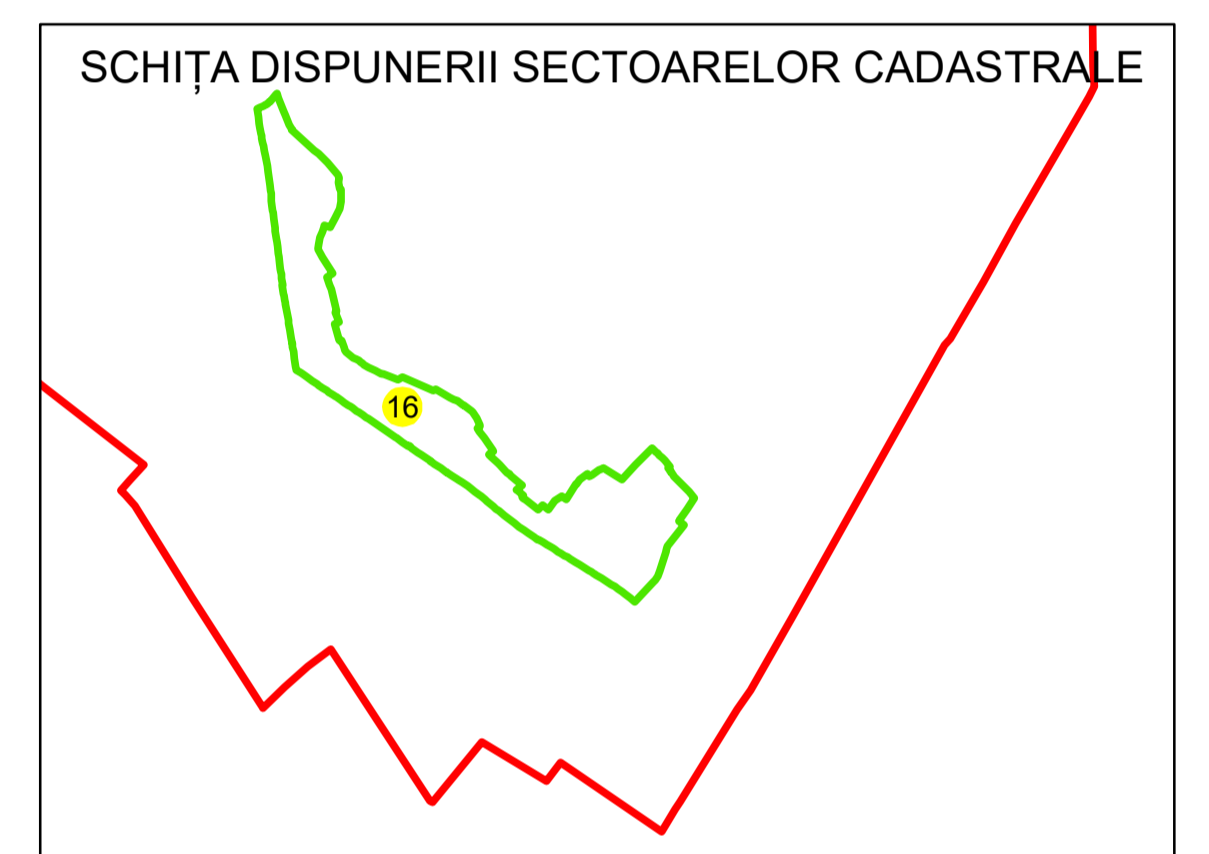

PLAN CADASTRAL UAT: JILAVELE JUDEȚUL IALOMITA

Sector Cadastral:
16

Scara 1:1000
PLANȘA 5

LEGENDĂ

- Limită UAT 
- Limită intravilan 
- Limită sector cadastral 
- Limită imobil 
- Limită construcții 
- Număr sector cadastral **10**
- Număr identificator imobil 2555
- Număr poștal 15

Sistem de proiecție: STEREO 70
Spre publicare

S.C. GNERAL SURVEY
CORPORATION S.R.L.
02.10.2024
Semnat electronic