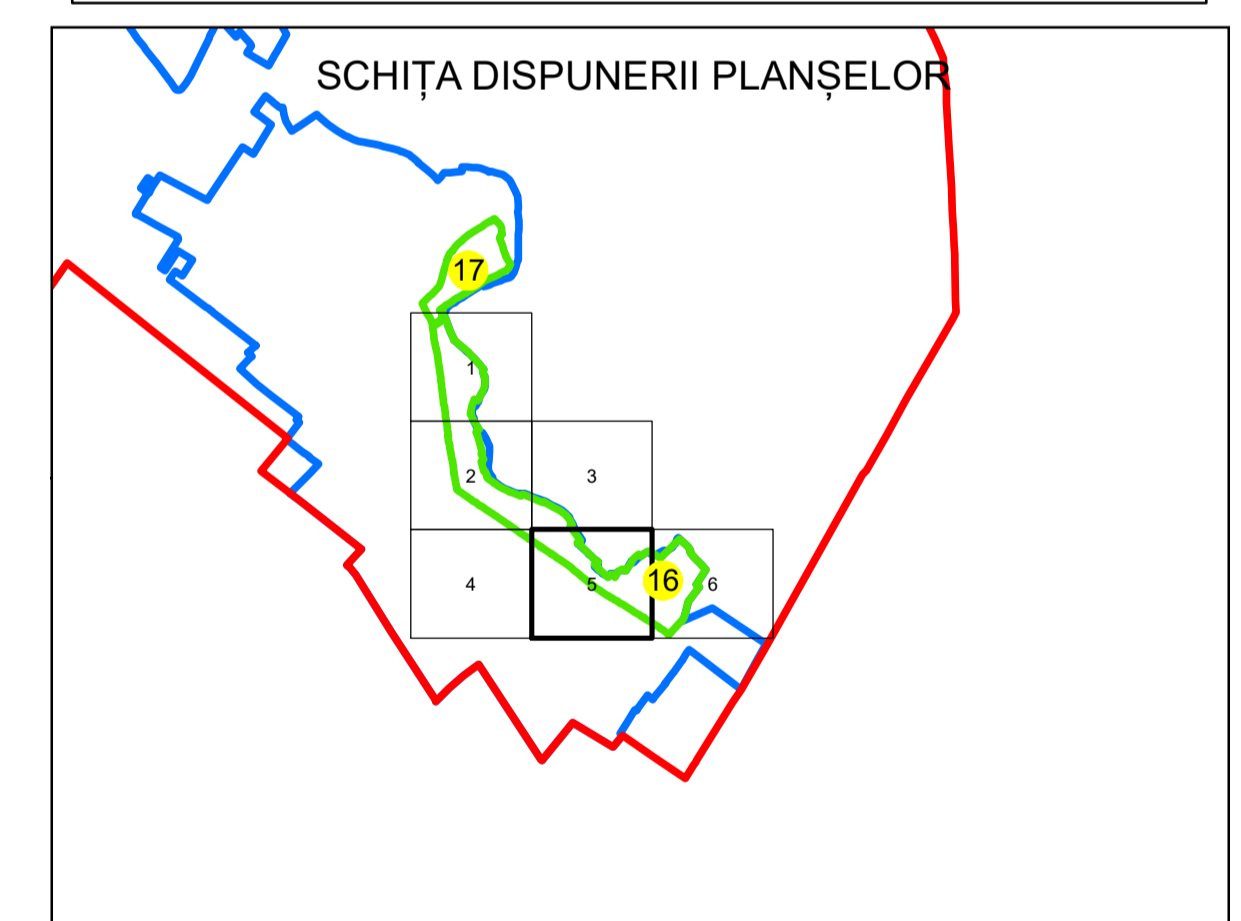

PLAN CADASTRAL UAT: JILAVELE JUDEȚUL IALOMITA

Sector Cadastral:
16

Scara 1:1000
PLANȘA 5

LEGENDĂ

- Limită UAT 
- Limită intravilan 
- Limită sector cadastral 
- Limită imobil 
- Limită construcții 
- Număr sector cadastral **10**
- Număr identificator imobil 2555
- Număr poștal 15

Sistem de proiecție: STEREO 70
Spre publicare

S.C. GNERAL SURVEY
CORPORATION S.R.L.
02.10.2024
Semnat electronic