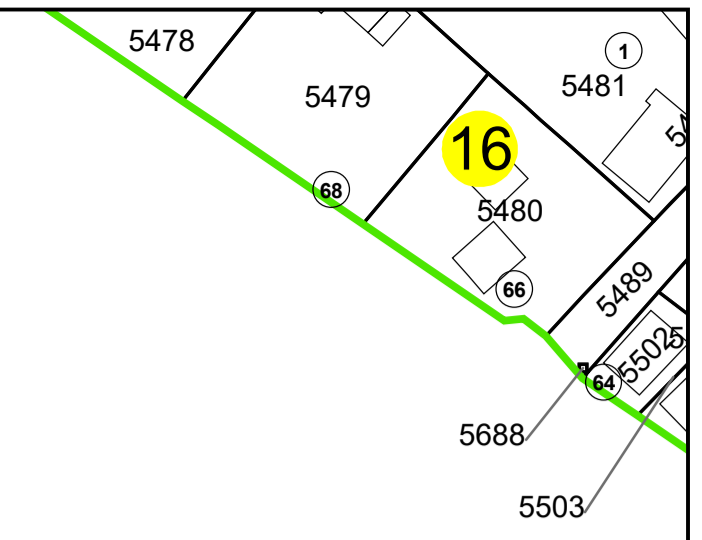

# PLAN CADASTRAL

## UAT: JILAVELE JUDEȚUL IALOMITA

Sector Cadastral:  
16

Scara 1:1000  
PLANȘA 4

### LEGENDĂ

Limită UAT	
Limită intravilan	
Limită sector cadastral	
Limită imobil	
Limită construcții	
Număr sector cadastral	
Număr identificator imobil	2555
Număr poștal	

383200 + + +

383000 + + +

382800 + + +

383200

383200

383000

383000

382800

382800