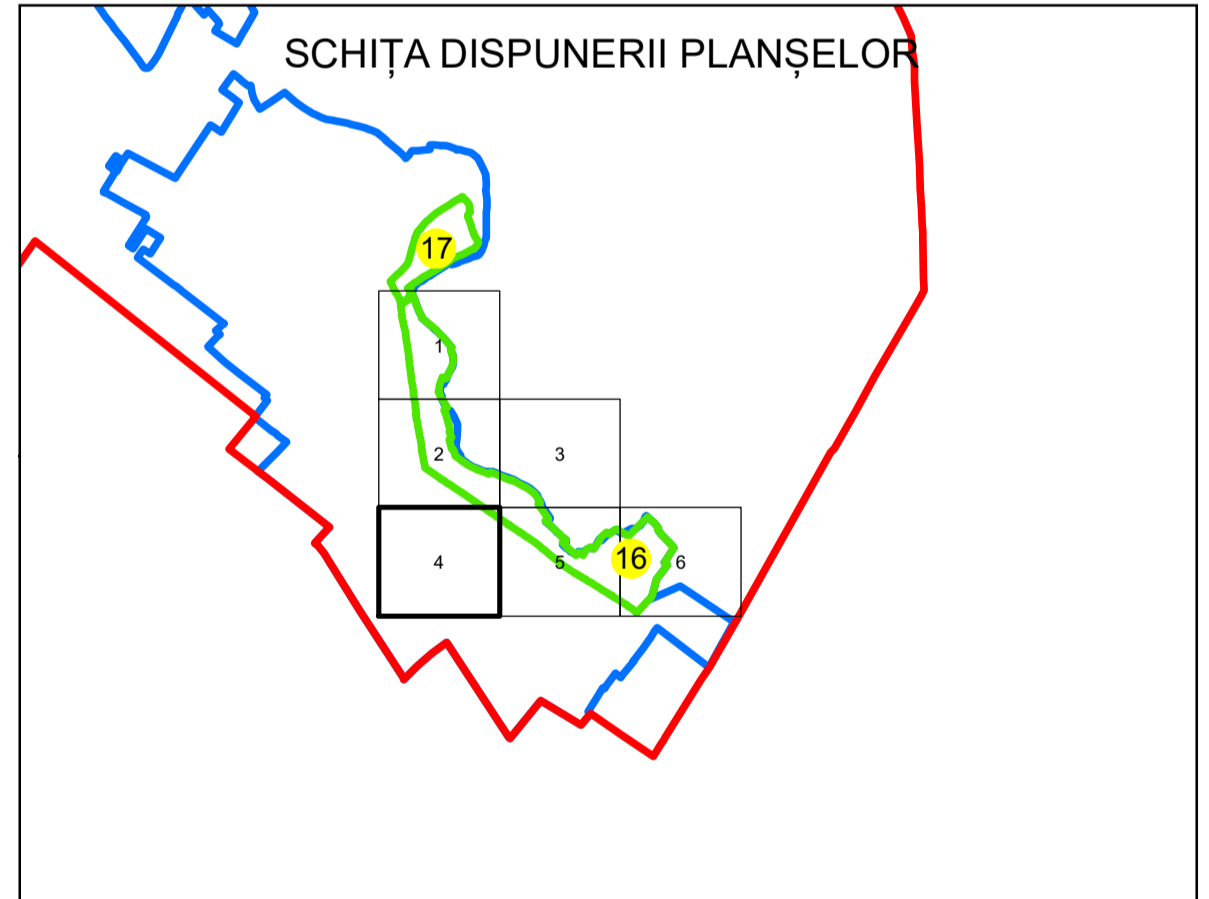

## UAT: JILAVELE JUDEȚUL IALOMITA

Sector Cadastral:  
16

Scara 1:1000  
PLANȘA 4

### LEGENDĂ

Limită UAT	
Limită intravilan	
Limită sector cadastral	
Limită imobil	
Limită construcții	
Număr sector cadastral	
Număr identificator imobil	2555
Număr poștal	

383200 + + +

383000 + + +

382800 + + +