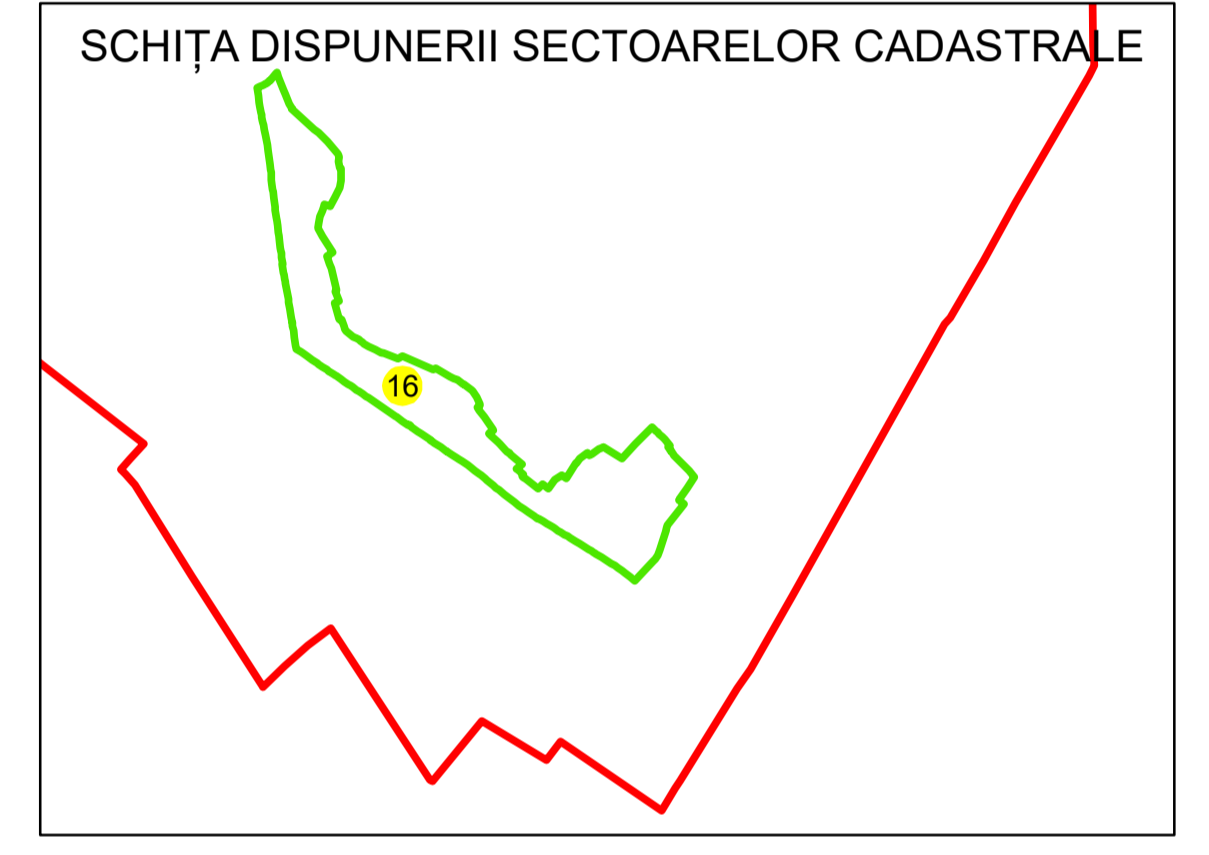

## UAT: JILAVELE JUDEȚUL IALOMITA

Sector Cadastral:  
16

Scara 1:1000  
PLANȘA 4

### LEGENDĂ

Limită UAT	
Limită intravilan	
Limită sector cadastral	
Limită imobil	
Limită construcții	
Număr sector cadastral	
Număr identificator imobil	2555
Număr poștal	

383200 + + +

383000 + + +

382800 + + +