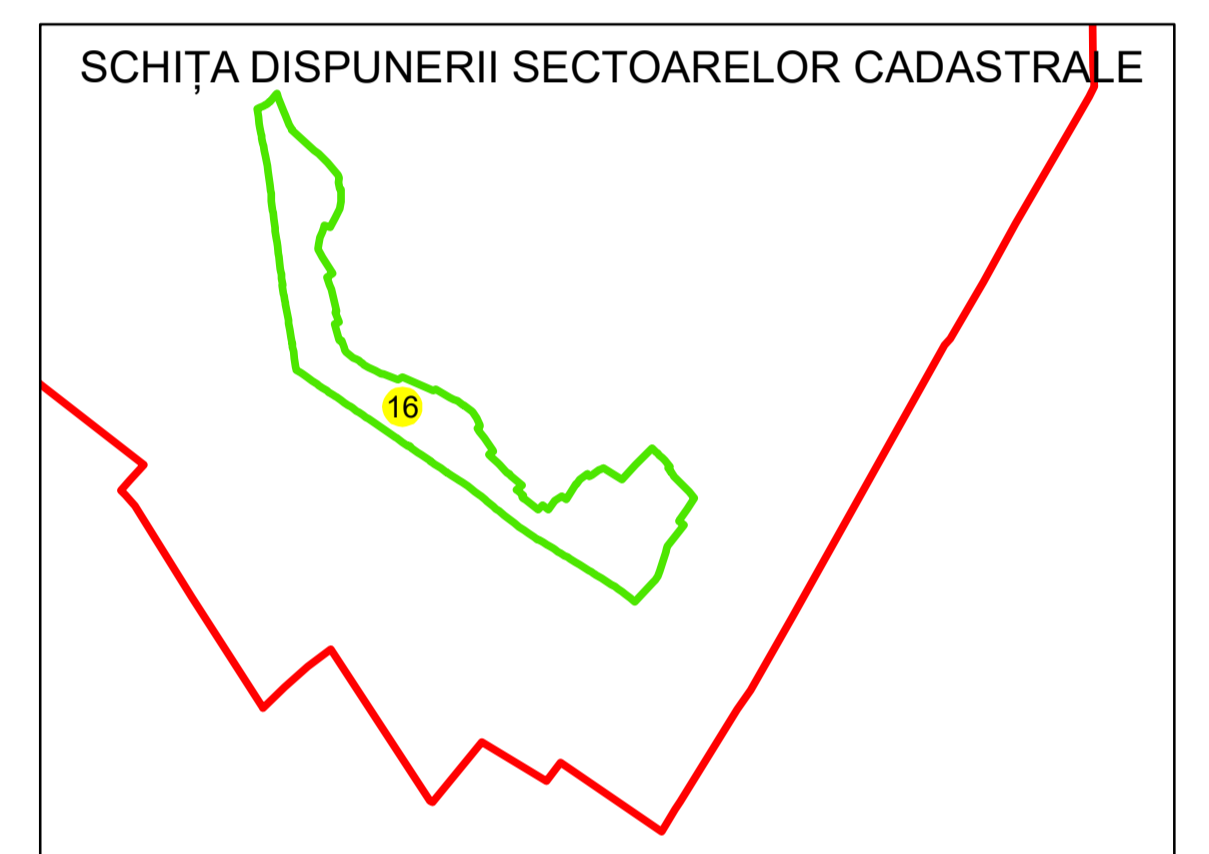

## UAT: JILAVELE

## JUDEȚUL IALOMITA

Sector Cadastral:

16

Scara 1:1000

PLANȘA 3

### LEGENDĂ

Limită UAT	
Limită intravilan	
Limită sector cadastral	
Limită imobil	
Limită construcții	
Număr sector cadastral	<b>10</b>
Număr identificator imobil	2555
Număr poștal	15

Sistem de proiecție: STEREO 70