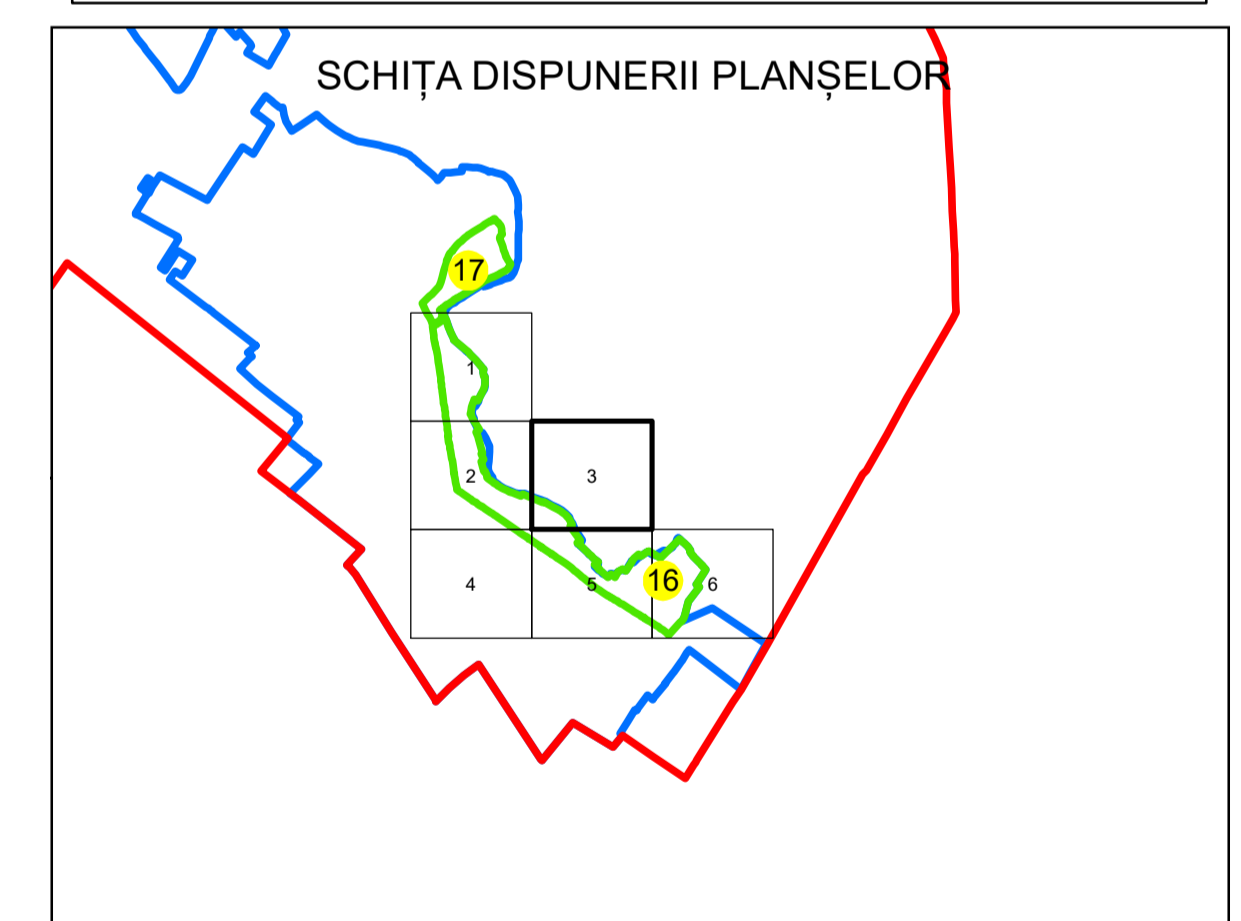

## JUDEȚUL IALOMITA

Sector Cadastral:

16

Scara 1:1000

PLANȘA 3

### LEGENDĂ

Limită UAT	
Limită intravilan	
Limită sector cadastral	
Limită imobil	
Limită construcții	
Număr sector cadastral	<b>10</b>
Număr identificator imobil	2555
Număr poștal	15

Sistem de proiecție: STEREO 70